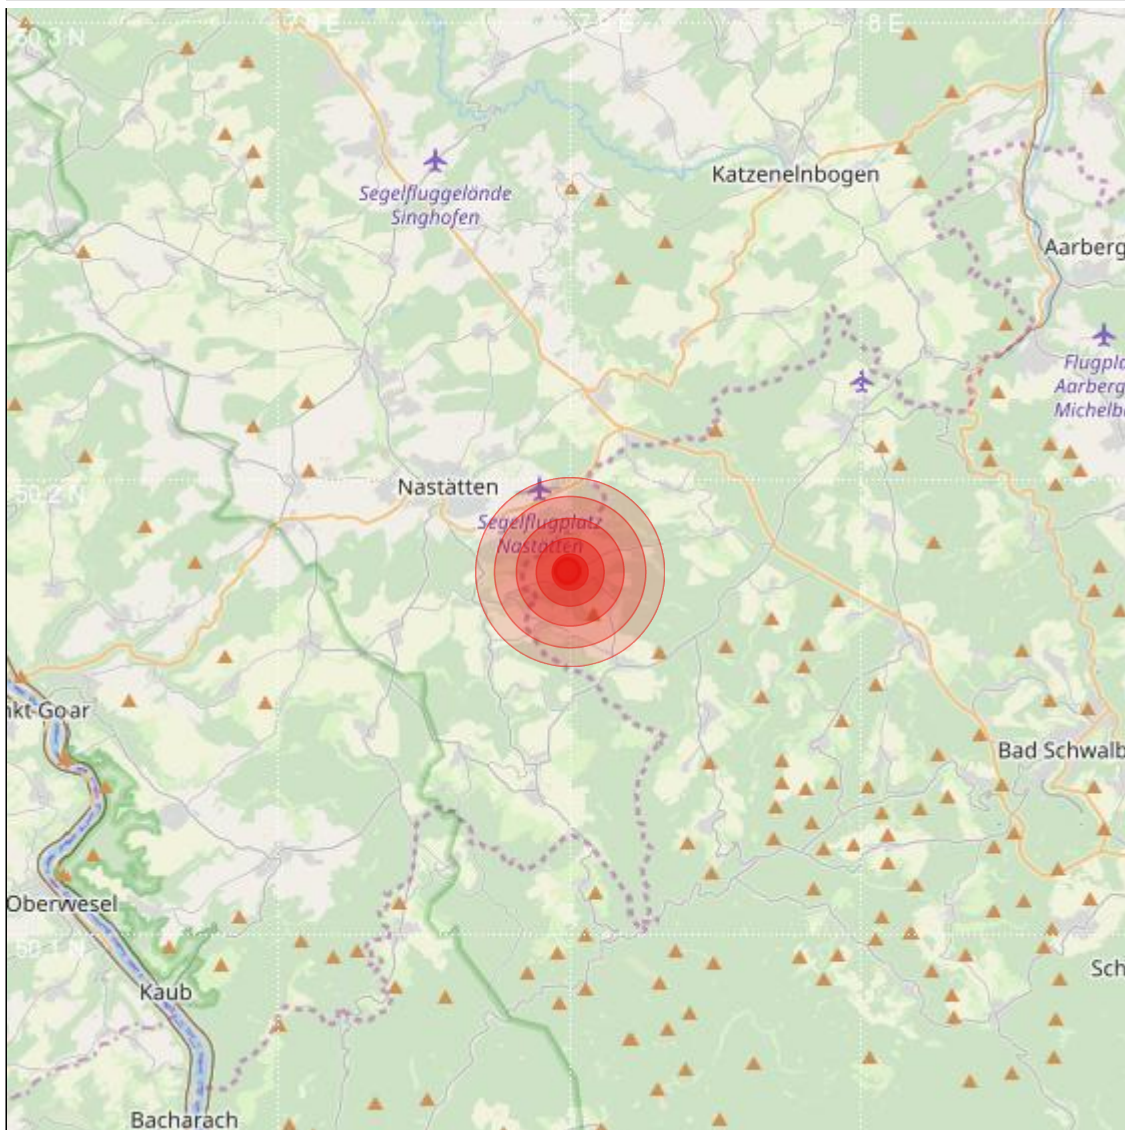

|                       |                |                     |                                    |
|-----------------------|----------------|---------------------|------------------------------------|
| <b>Datum:</b>         | 09.08.2021     | <b>Uhrzeit:</b>     | 05:43:00 Ortszeit (03:43:00.4 UTC) |
| <b>Ort:</b>           | Bad Schwalbach |                     |                                    |
| <b>Längengrad:</b>    | 7.90           | <b>Breitengrad:</b> | 50.18                              |
| <b>Tiefe:</b>         | 14 km          |                     |                                    |
| <b>Magnitude:</b>     | 0.2            |                     |                                    |
| <b>Lokalisierung:</b> | manuell        |                     |                                    |