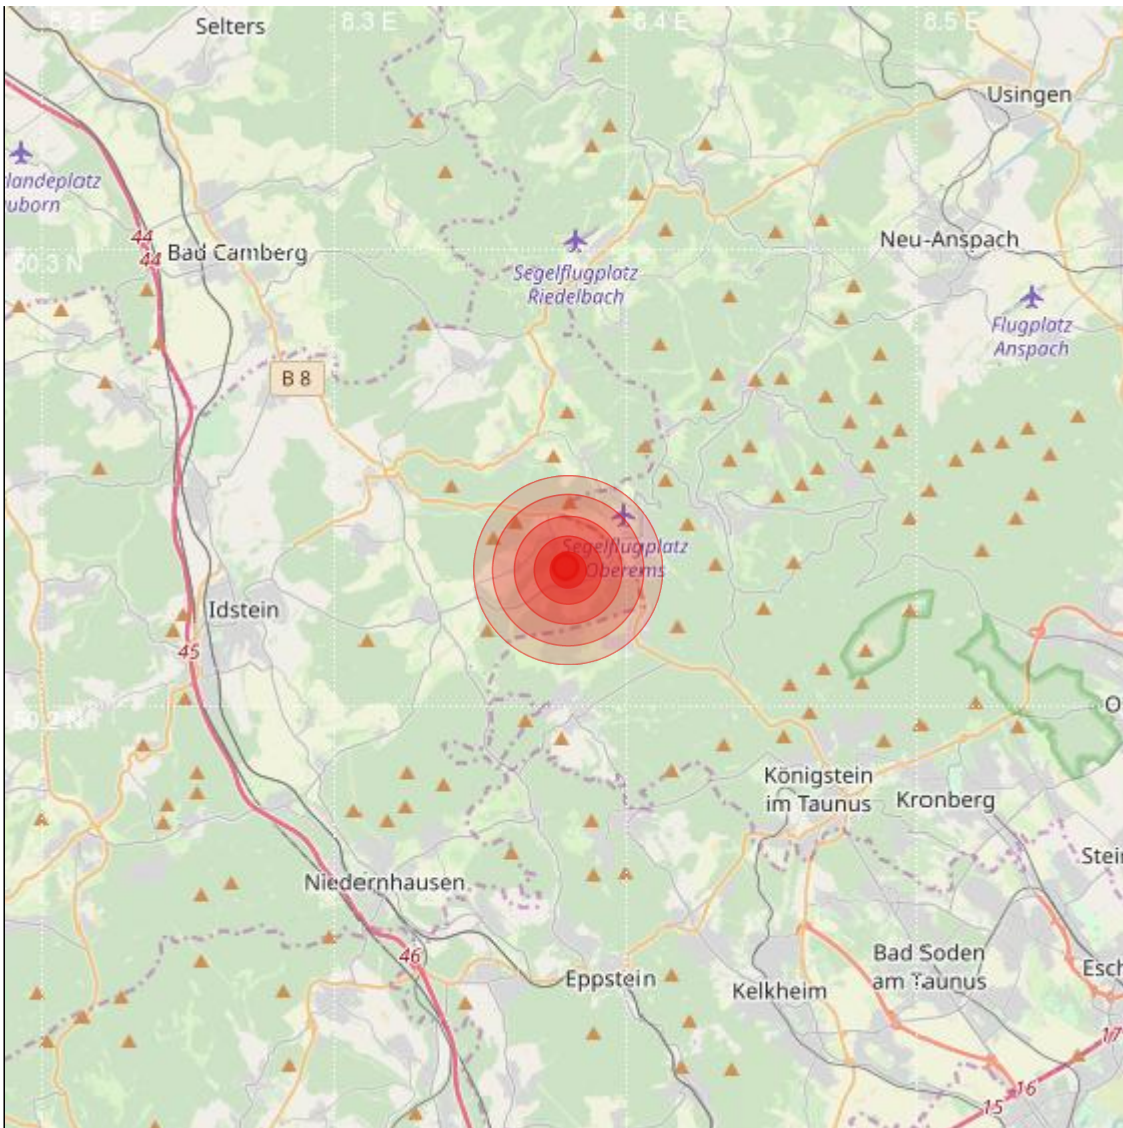

<b>Datum:</b>	17.08.2021	<b>Uhrzeit:</b>	00:58:31 Ortszeit (22:58:31.4 UTC)
<b>Ort:</b>	Glashütten		
<b>Längengrad:</b>	8.38	<b>Breitengrad:</b>	50.23
<b>Tiefe:</b>	8 km		
<b>Magnitude:</b>	1.0		
<b>Lokalisierung:</b>	manuell		