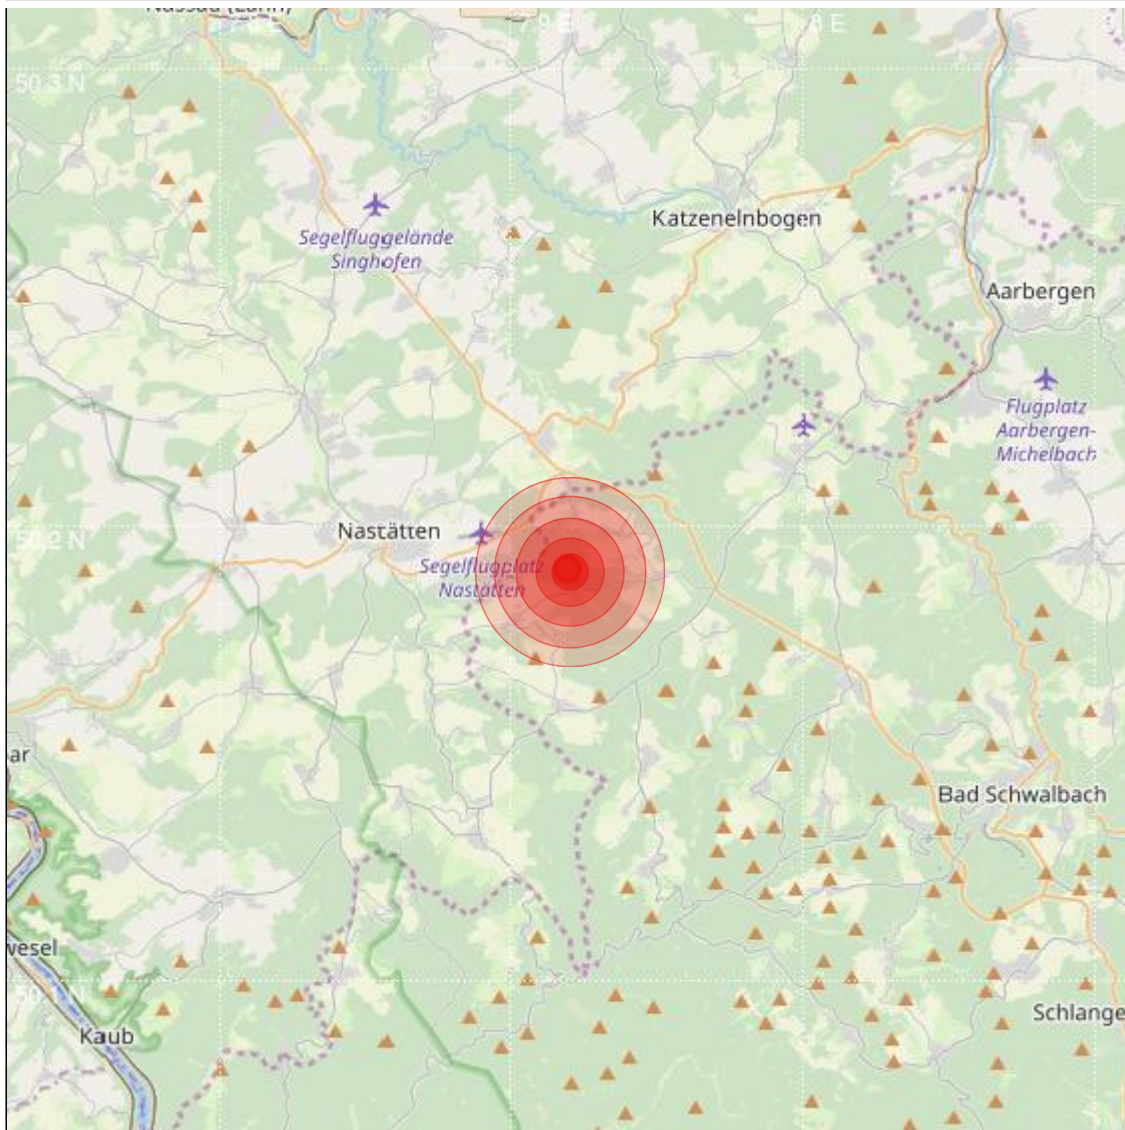

<b>Datum:</b>	13.09.2021	<b>Uhrzeit:</b>	02:22:47 Ortszeit (00:22:47.4 UTC)
<b>Ort:</b>	Bad Schwalbach		
<b>Längengrad:</b>	7.92	<b>Breitengrad:</b>	50.19
<b>Tiefe:</b>	14 km		
<b>Magnitude:</b>	0.3		
<b>Lokalisierung:</b>	manuell		