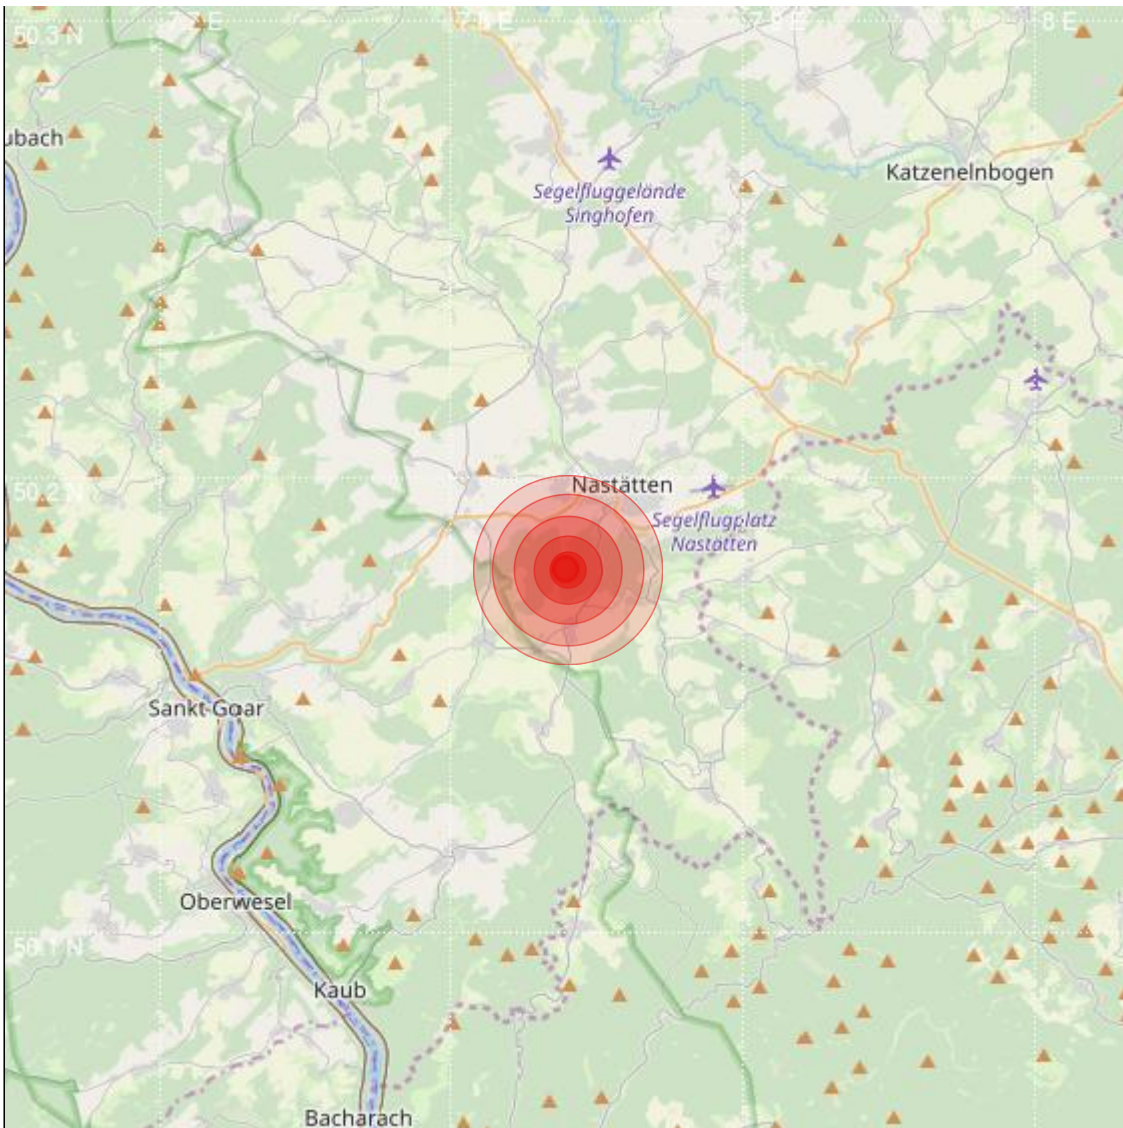

Datum:	13.09.2021	Uhrzeit:	02:24:20 Ortszeit (00:24:20.9 UTC)
Ort:	Nassau		
Längengrad:	7.84	Breitengrad:	50.18
Tiefe:	15 km		
Magnitude:	0.2		
Lokalisierung:	manuell		

Geodaten von OpenStreetMap (www.openstreetmap.org), Lizenz ODBL, Karten Lizenz CC-BY-SA 2.0