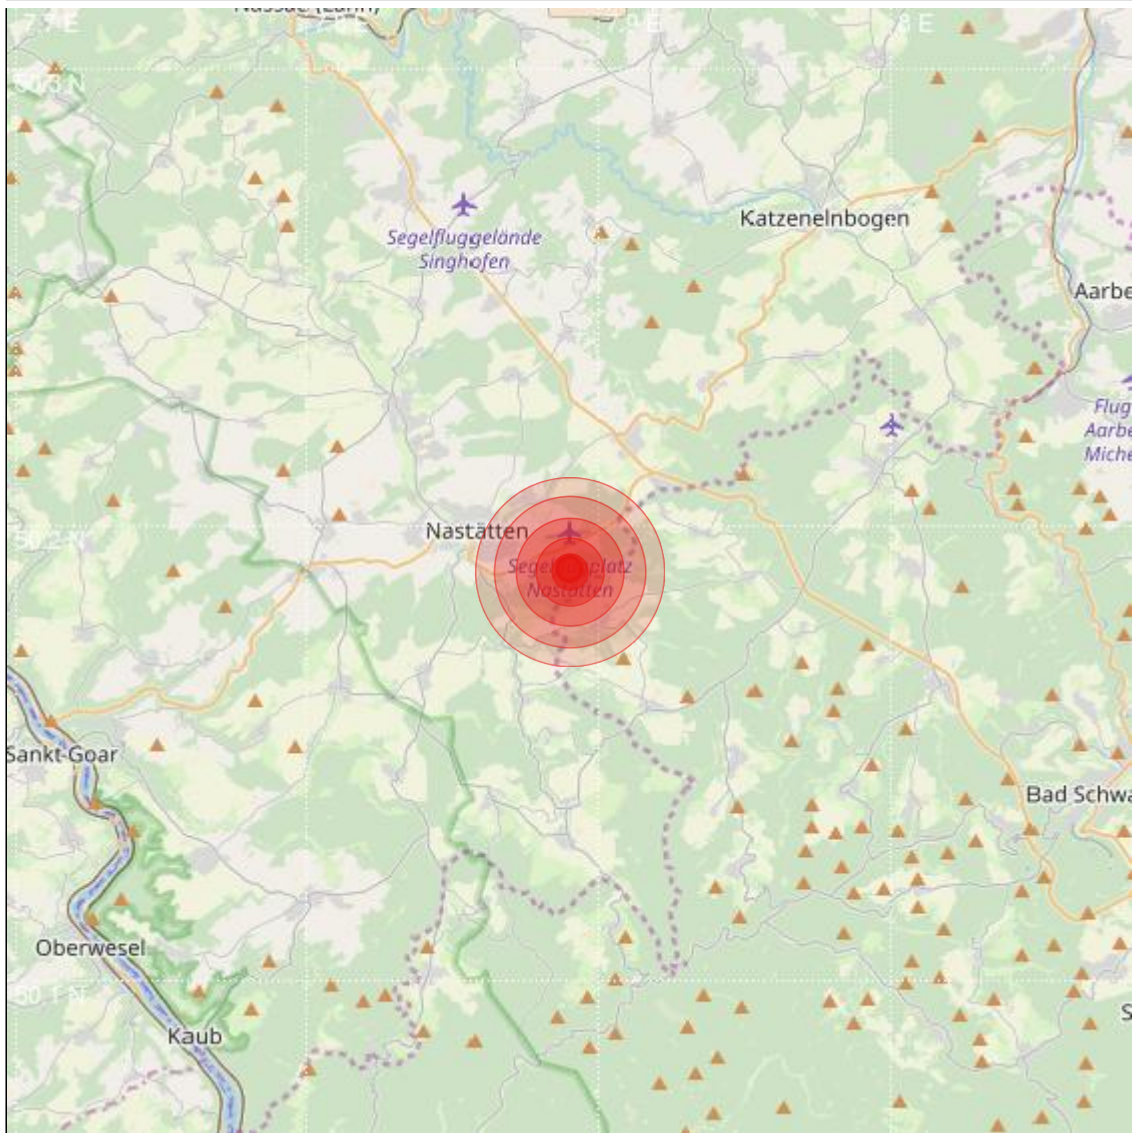

<b>Datum:</b>	13.09.2021	<b>Uhrzeit:</b>	03:11:07 Ortszeit (01:11:07.2 UTC)
<b>Ort:</b>	Bad Schwalbach		
<b>Längengrad:</b>	7.89	<b>Breitengrad:</b>	50.19
<b>Tiefe:</b>	15 km		
<b>Magnitude:</b>	0.6		
<b>Lokalisierung:</b>	manuell		