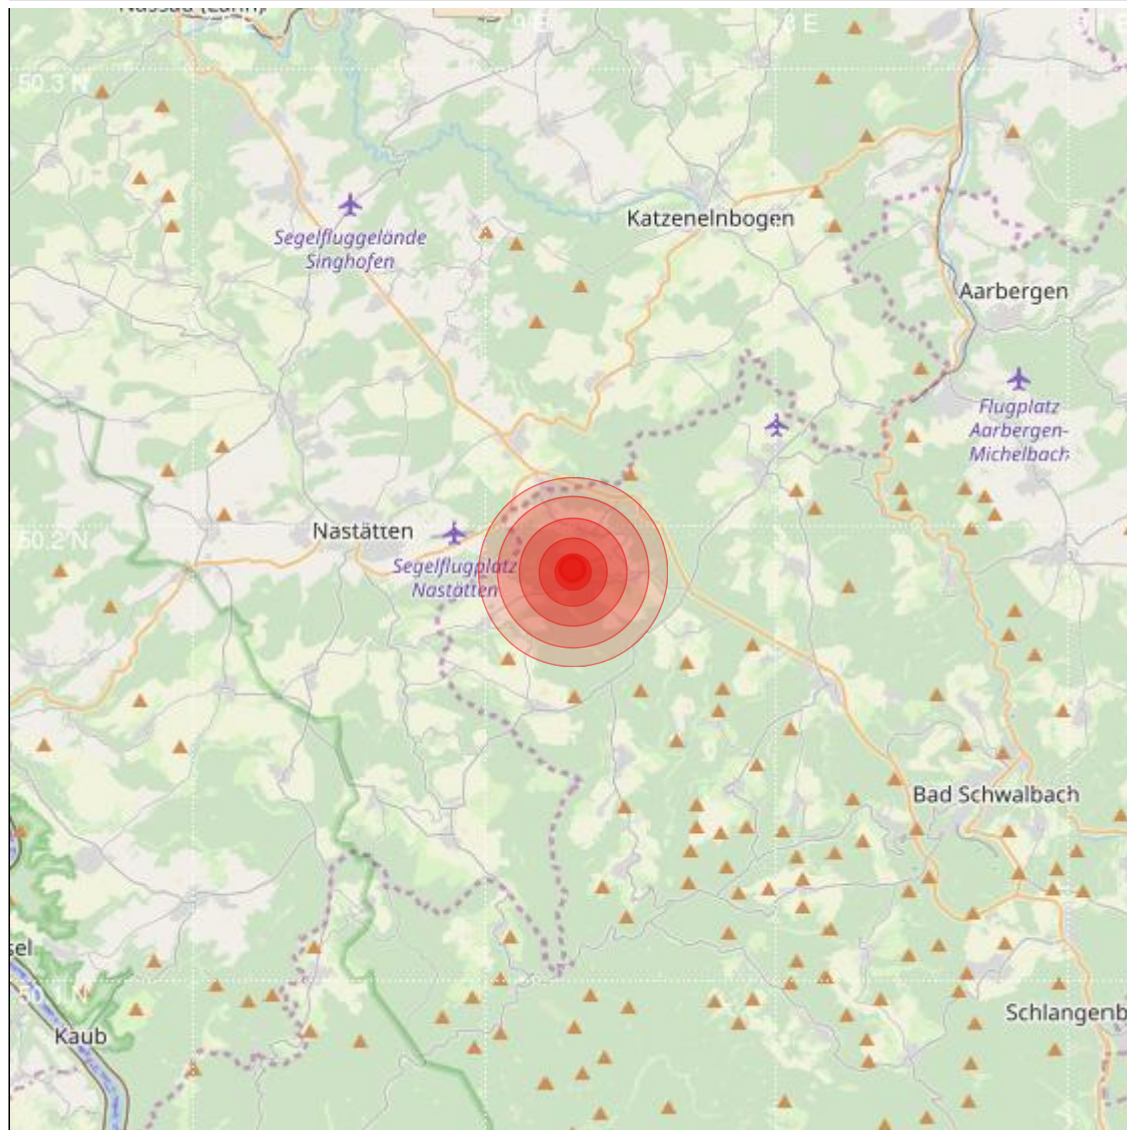

<b>Datum:</b>	13.09.2021	<b>Uhrzeit:</b>	07:30:42 Ortszeit (05:30:42.5 UTC)
<b>Ort:</b>	Bad Schwalbach		
<b>Längengrad:</b>	7.93	<b>Breitengrad:</b>	50.19
<b>Tiefe:</b>	11 km		
<b>Magnitude:</b>	1.6		
<b>Lokalisierung:</b>	manuell		

Geodaten von OpenStreetMap ([www.openstreetmap.org](http://www.openstreetmap.org)), Lizenz ODBL, Karten Lizenz CC-BY-SA 2.0

Sofern sie noch weitere Nachfragen haben, kontaktieren sie den Hessischen Erdbebendienst (HED) beim HLNUG über