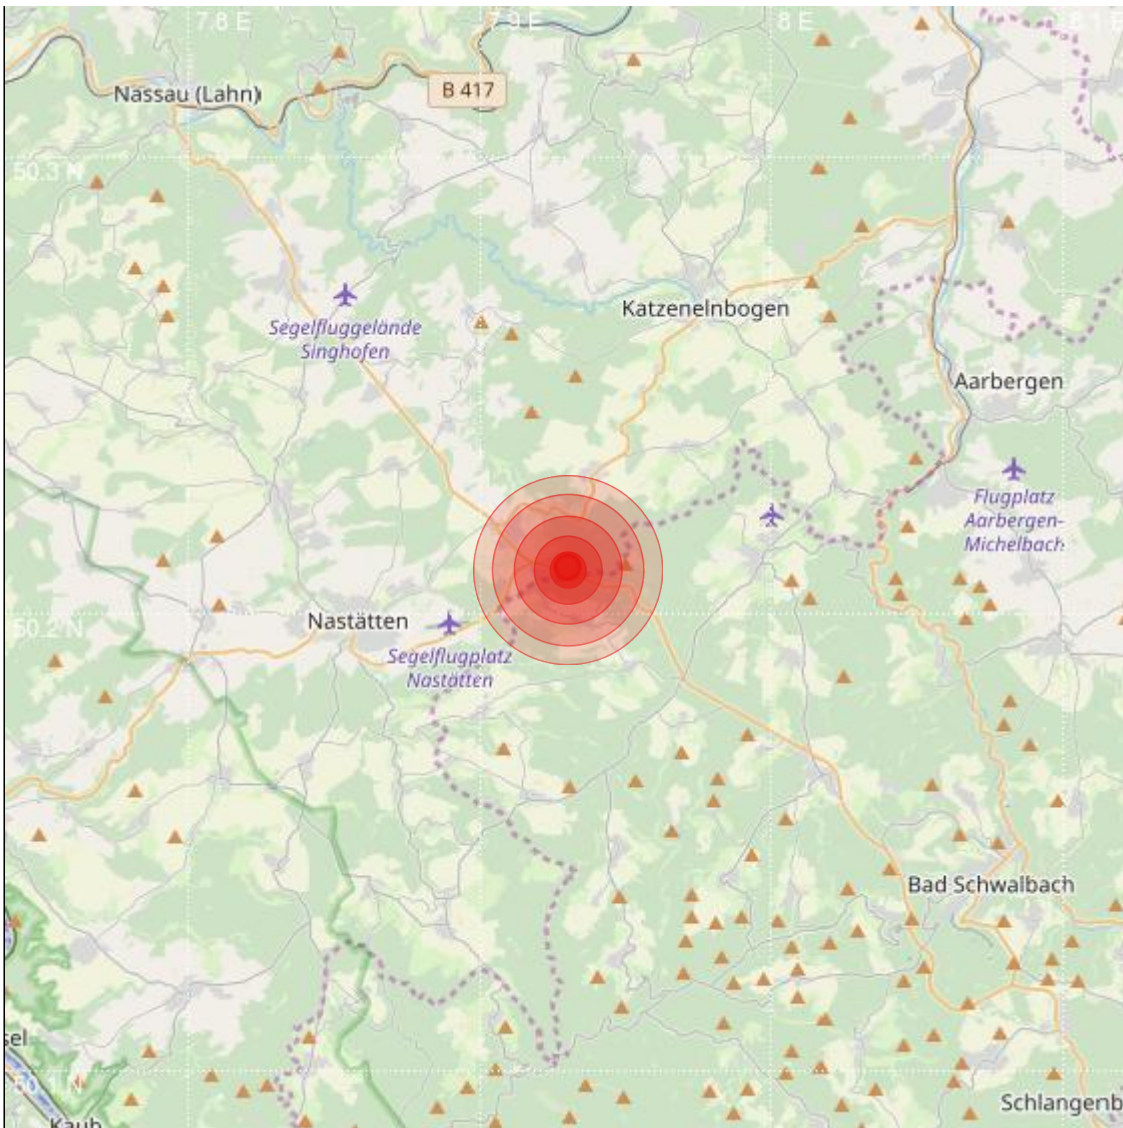

<b>Datum:</b>	14.09.2021	<b>Uhrzeit:</b>	18:00:01 Ortszeit (16:00:01.9 UTC)
<b>Ort:</b>	Bad Schwalbach		
<b>Längengrad:</b>	7.93	<b>Breitengrad:</b>	50.21
<b>Tiefe:</b>	14 km		
<b>Magnitude:</b>	0.8		
<b>Lokalisierung:</b>	manuell		