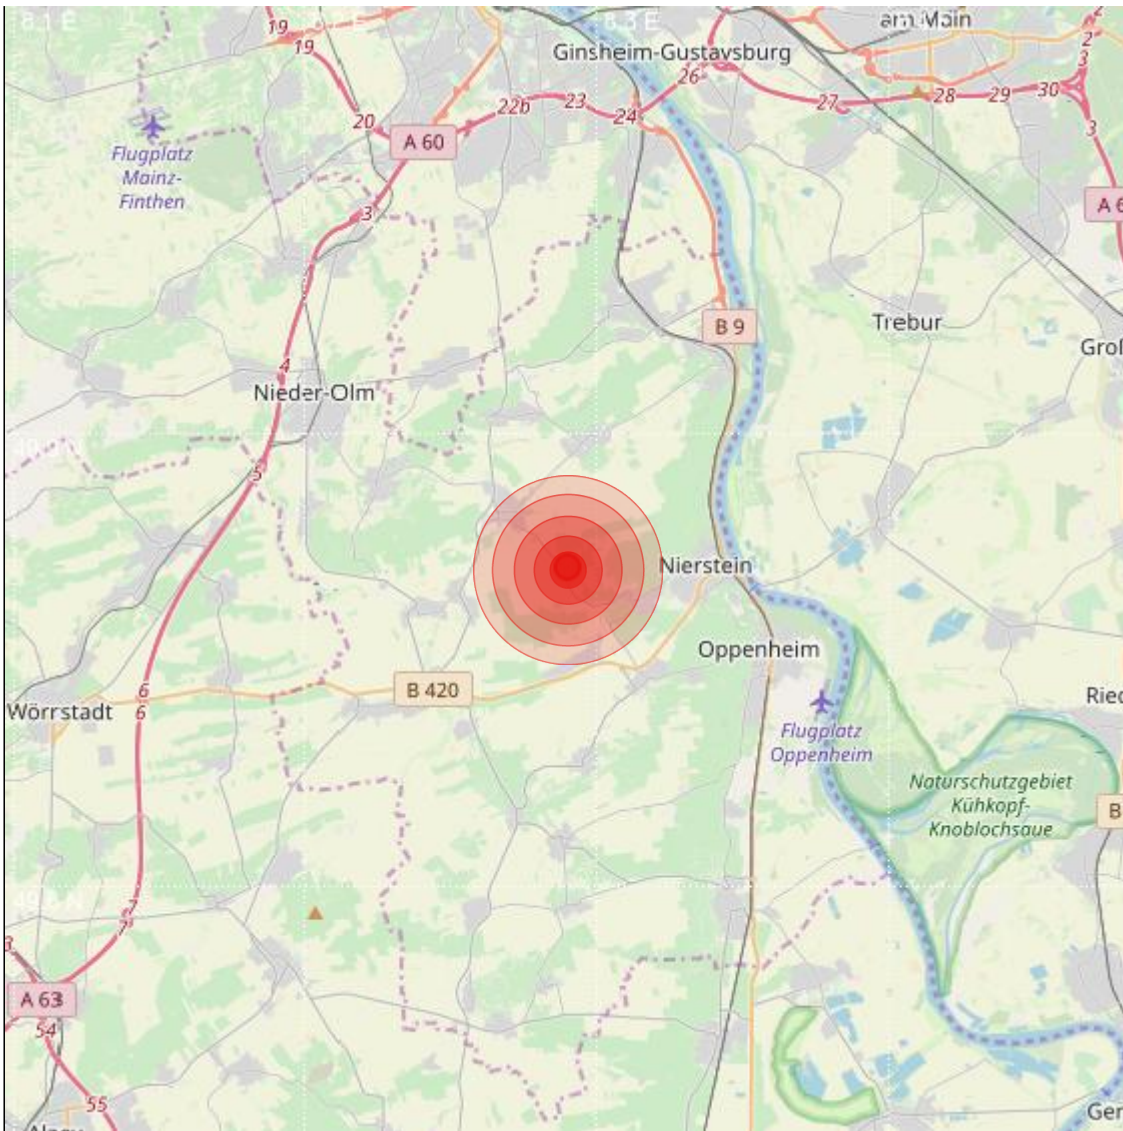

Datum:	16.09.2021	Uhrzeit:	01:06:36 Ortszeit (23:06:36.2 UTC)
Ort:	Nierstein		
Längengrad:	8.29	Breitengrad:	49.87
Tiefe:	17 km		
Magnitude:	1.1		
Lokalisierung:	manuell		

Geodaten von OpenStreetMap (www.openstreetmap.org), Lizenz ODBL, Karten Lizenz CC-BY-SA 2.0