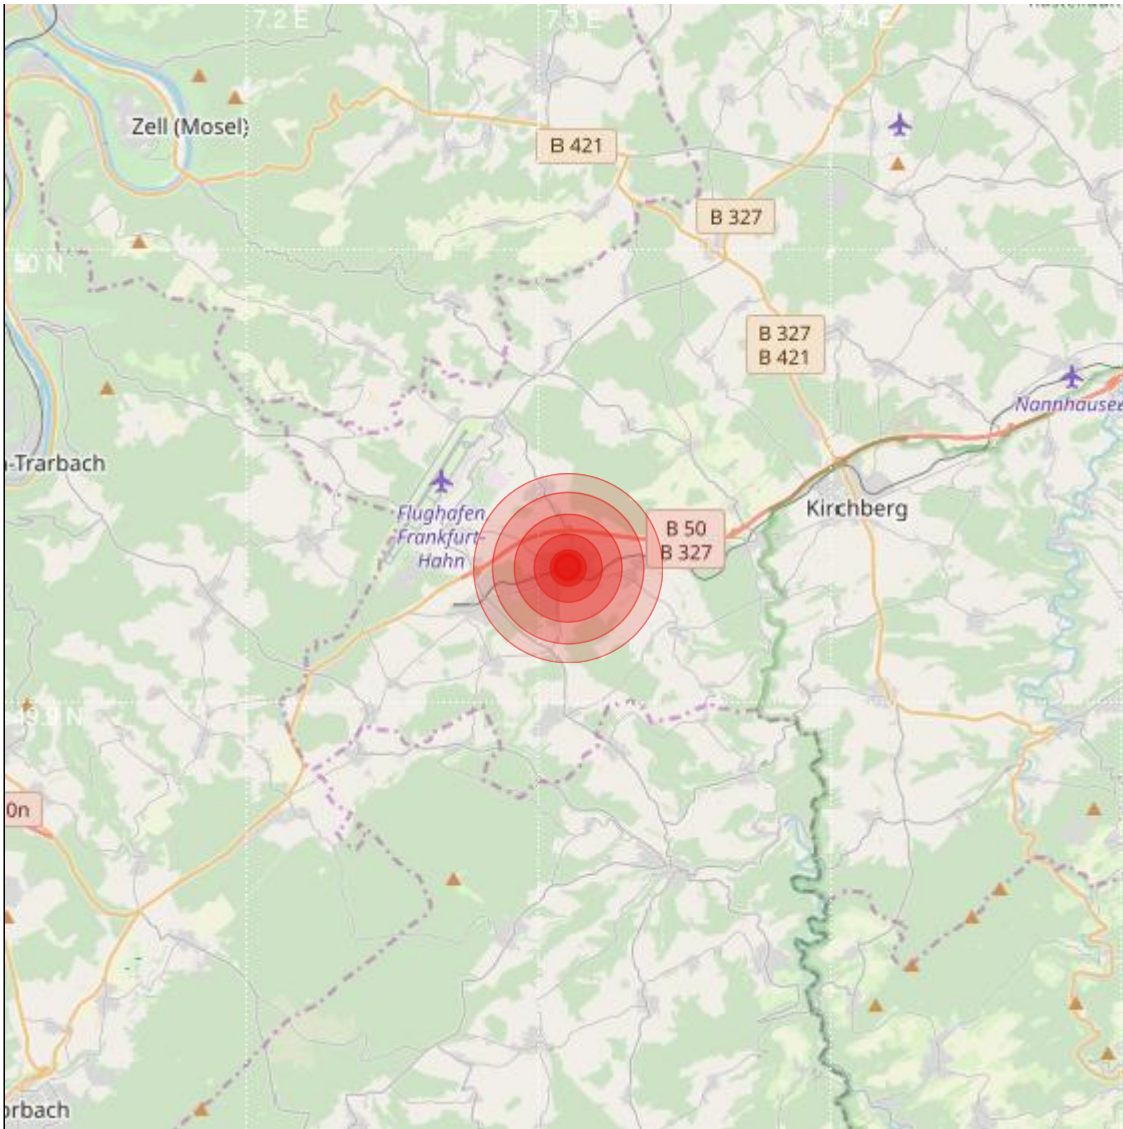

Datum:	22.09.2021	Uhrzeit:	00:36:25 Ortszeit (22:36:25.4 UTC)
Ort:	Traben-Trarbach		
Längengrad:	7.31	Breitengrad:	49.93
Tiefe:	11 km		
Magnitude:	0.6		
Lokalisierung:	manuell		

Geodaten von OpenStreetMap (www.openstreetmap.org), Lizenz ODBL, Karten Lizenz CC-BY-SA 2.0