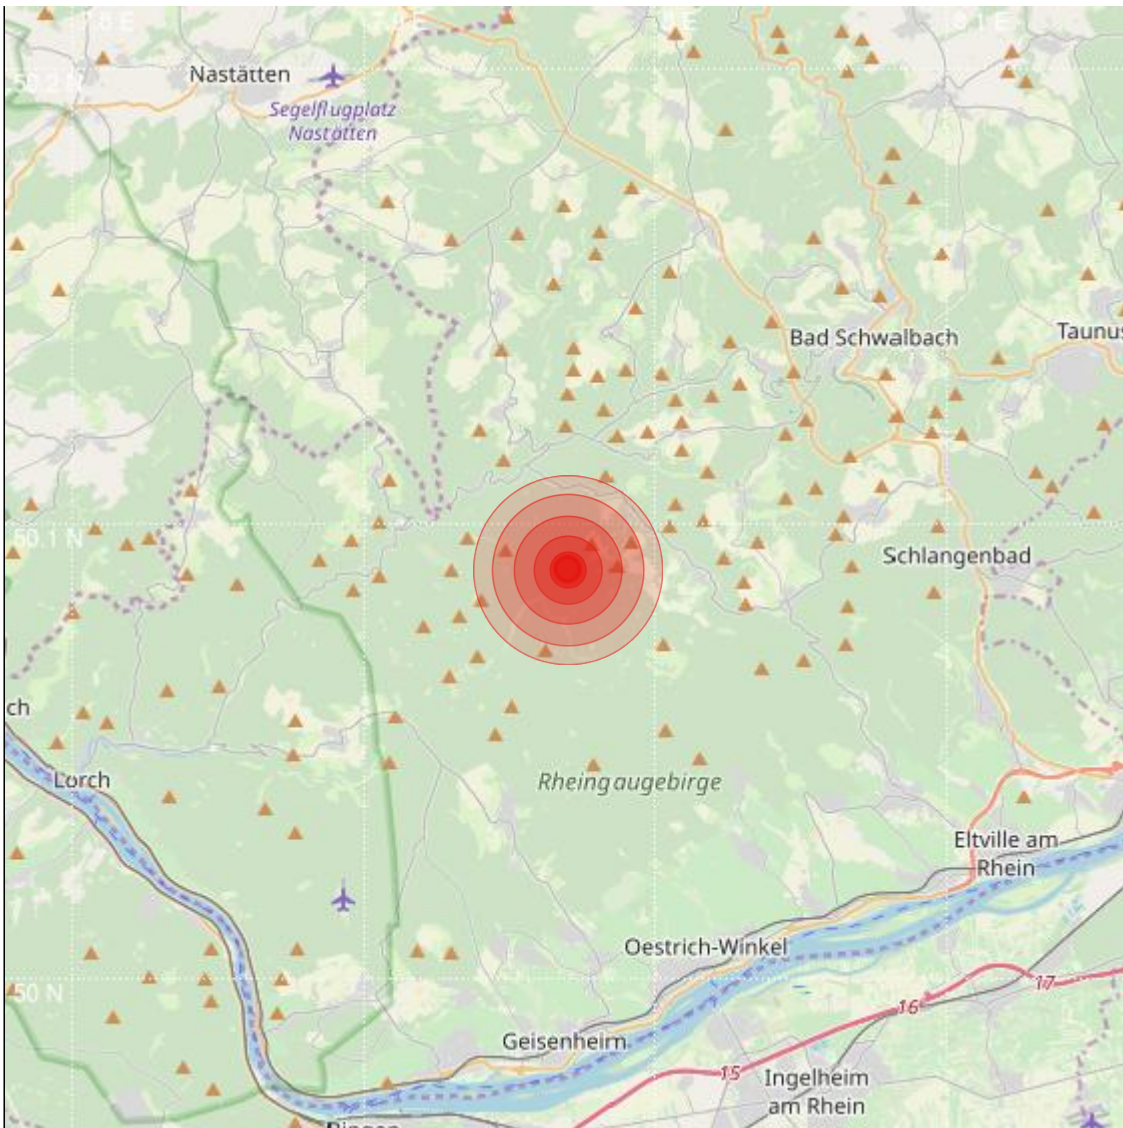

Datum:	24.09.2021	Uhrzeit:	06:12:21 Ortszeit (04:12:21.8 UTC)
Ort:	Bad Schwalbach		
Längengrad:	7.97	Breitengrad:	50.09
Tiefe:	15 km		
Magnitude:	0.8		
Lokalisierung:	manuell		

Geodaten von OpenStreetMap (www.openstreetmap.org), Lizenz ODBL, Karten Lizenz CC-BY-SA 2.0