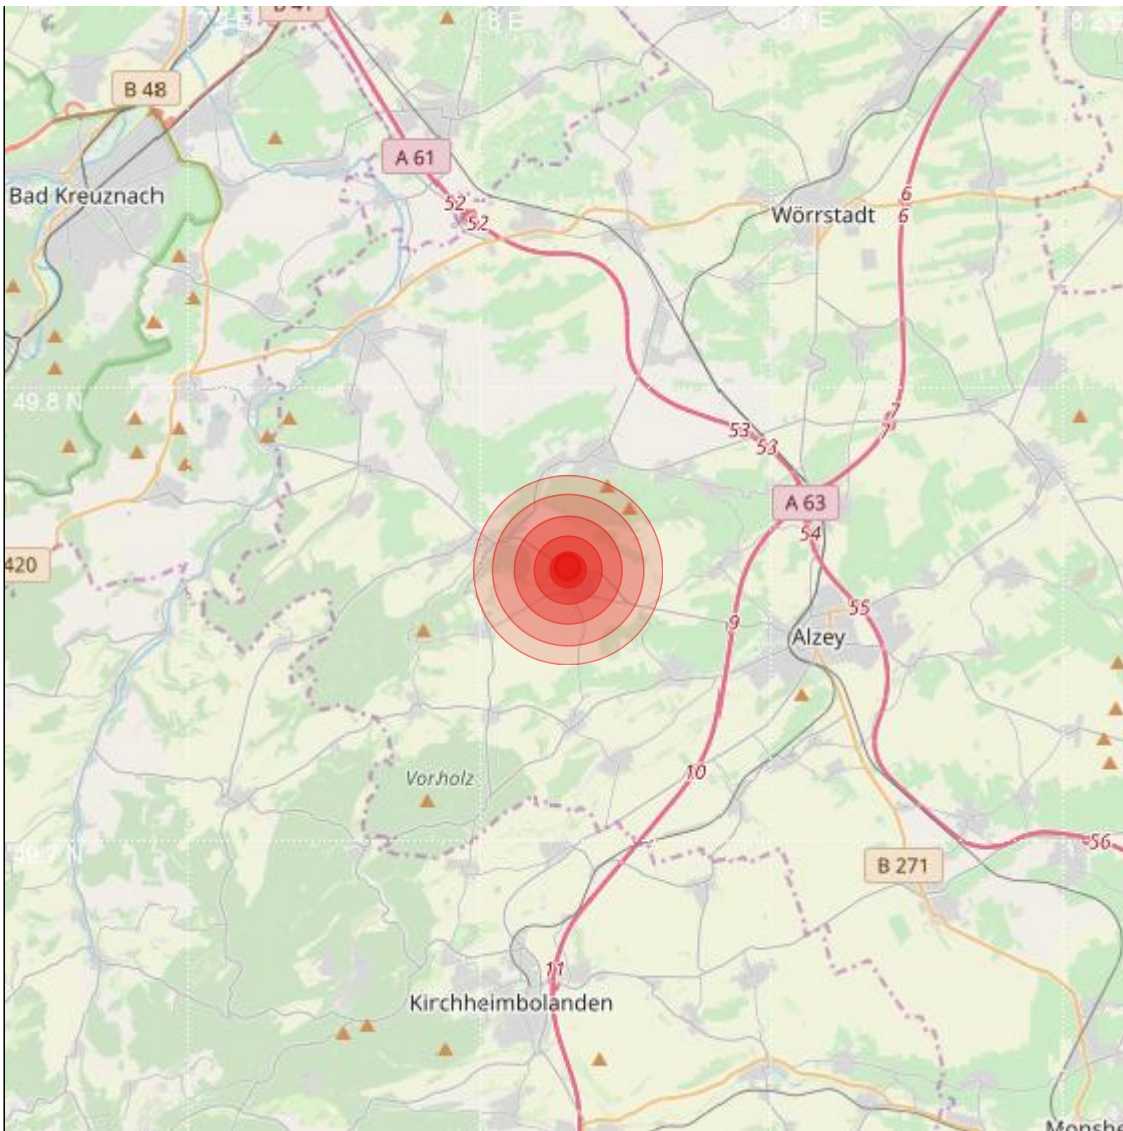

Datum:	28.09.2021	Uhrzeit:	03:53:43 Ortszeit (01:53:43.6 UTC)
Ort:	Alzey		
Längengrad:	8.03	Breitengrad:	49.76
Tiefe:	11 km		
Magnitude:	0.6		
Lokalisierung:	manuell		

Geodaten von OpenStreetMap (www.openstreetmap.org), Lizenz ODBL, Karten Lizenz CC-BY-SA 2.0