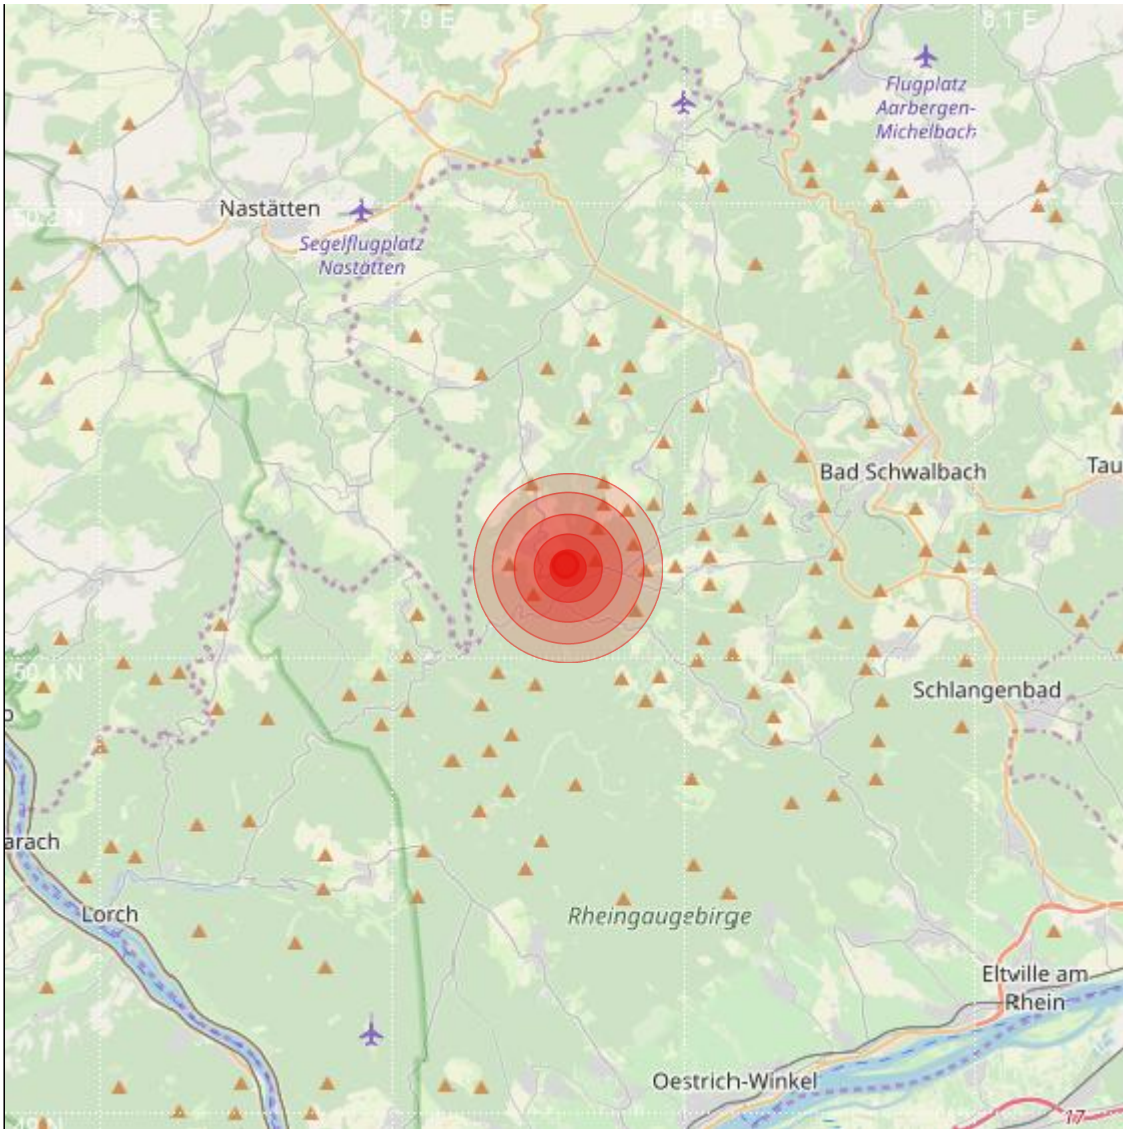

Datum:	02.10.2021	Uhrzeit:	19:06:50 Ortszeit (17:06:50.8 UTC)
Ort:	Bad Schwalbach		
Längengrad:	7.96	Breitengrad:	50.12
Tiefe:	12 km		
Magnitude:	0.1		
Lokalisierung:	manuell		

Geodaten von OpenStreetMap (www.openstreetmap.org), Lizenz ODBL, Karten Lizenz CC-BY-SA 2.0