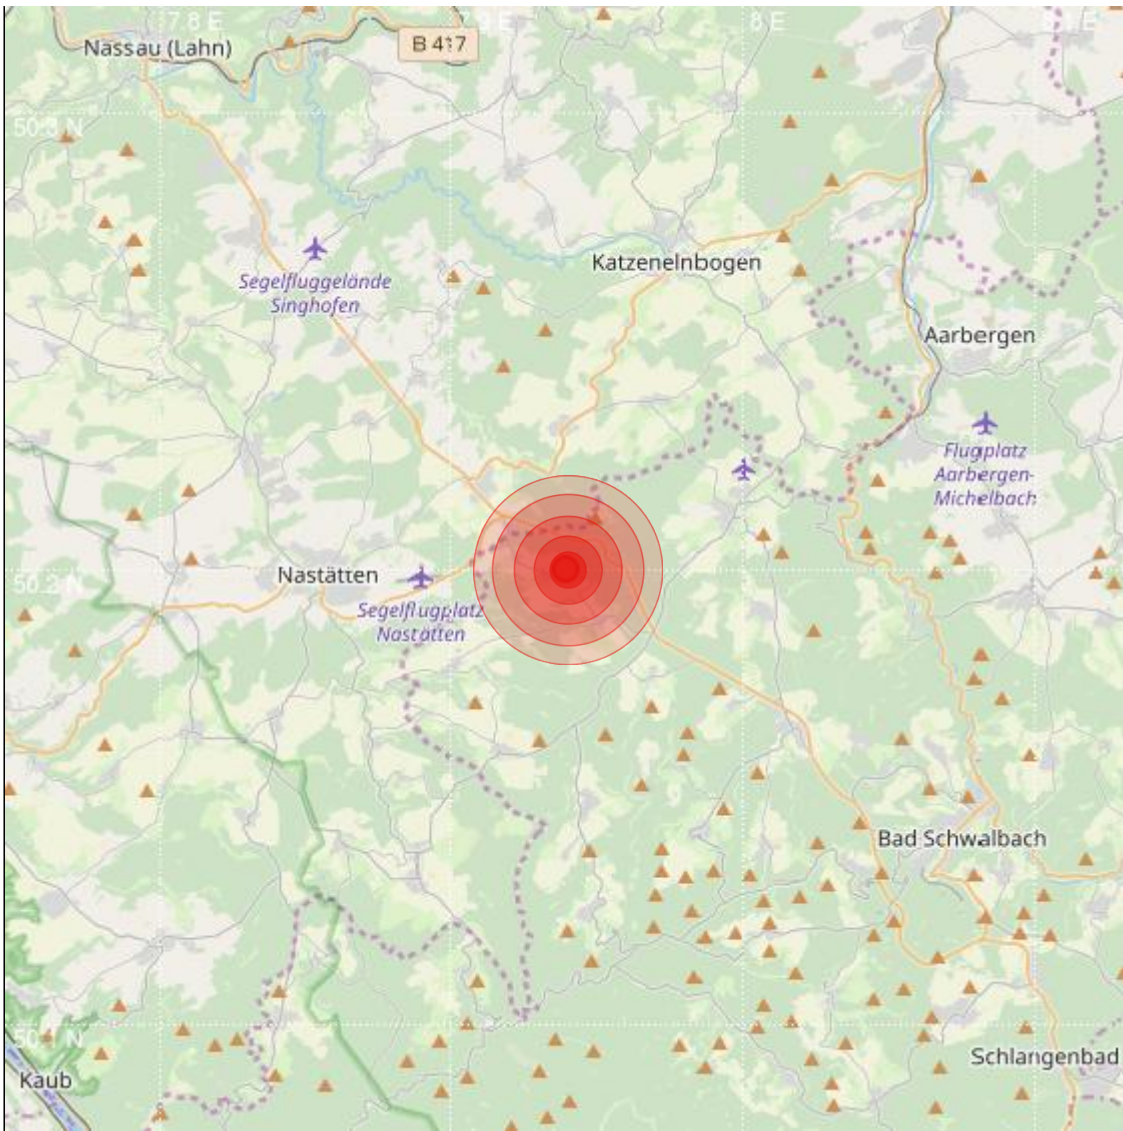

Datum:	06.10.2021	Uhrzeit:	17:47:33 Ortszeit (15:47:33.6 UTC)
Ort:	Bad Schwalbach		
Längengrad:	7.94	Breitengrad:	50.20
Tiefe:	11 km		
Magnitude:	1.0		
Lokalisierung:	manuell		

Geodaten von OpenStreetMap (www.openstreetmap.org), Lizenz ODBL, Karten Lizenz CC-BY-SA 2.0