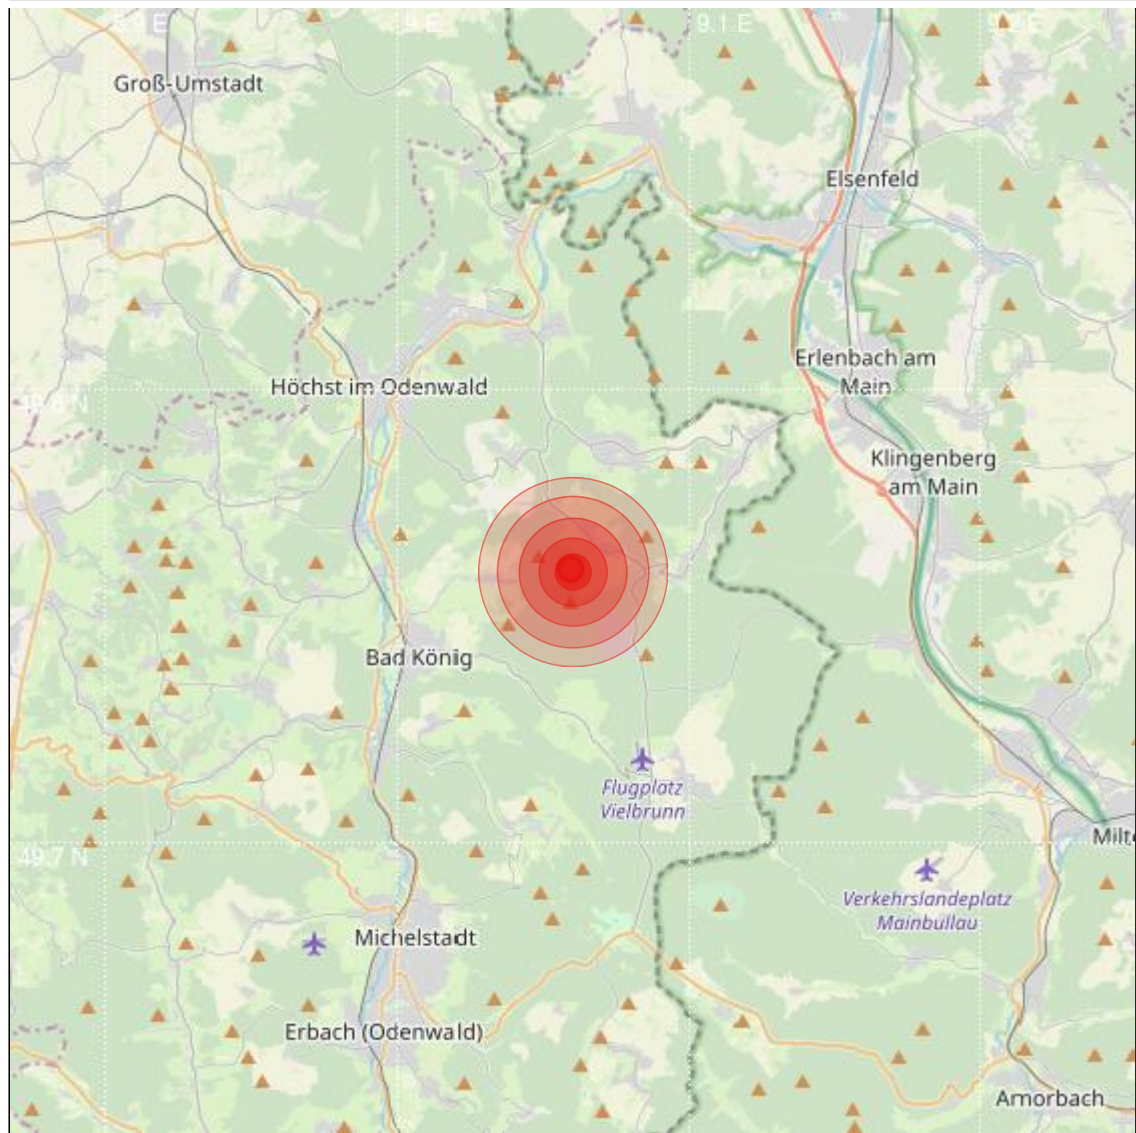

Datum:	07.10.2021	Uhrzeit:	23:04:53 Ortszeit (21:04:53.4 UTC)
Ort:	Bad König		
Längengrad:	9.06	Breitengrad:	49.76
Tiefe:	18 km		
Magnitude:	0.8		
Lokalisierung:	manuell		

Geodaten von OpenStreetMap (www.openstreetmap.org), Lizenz ODBL, Karten Lizenz CC-BY-SA 2.0