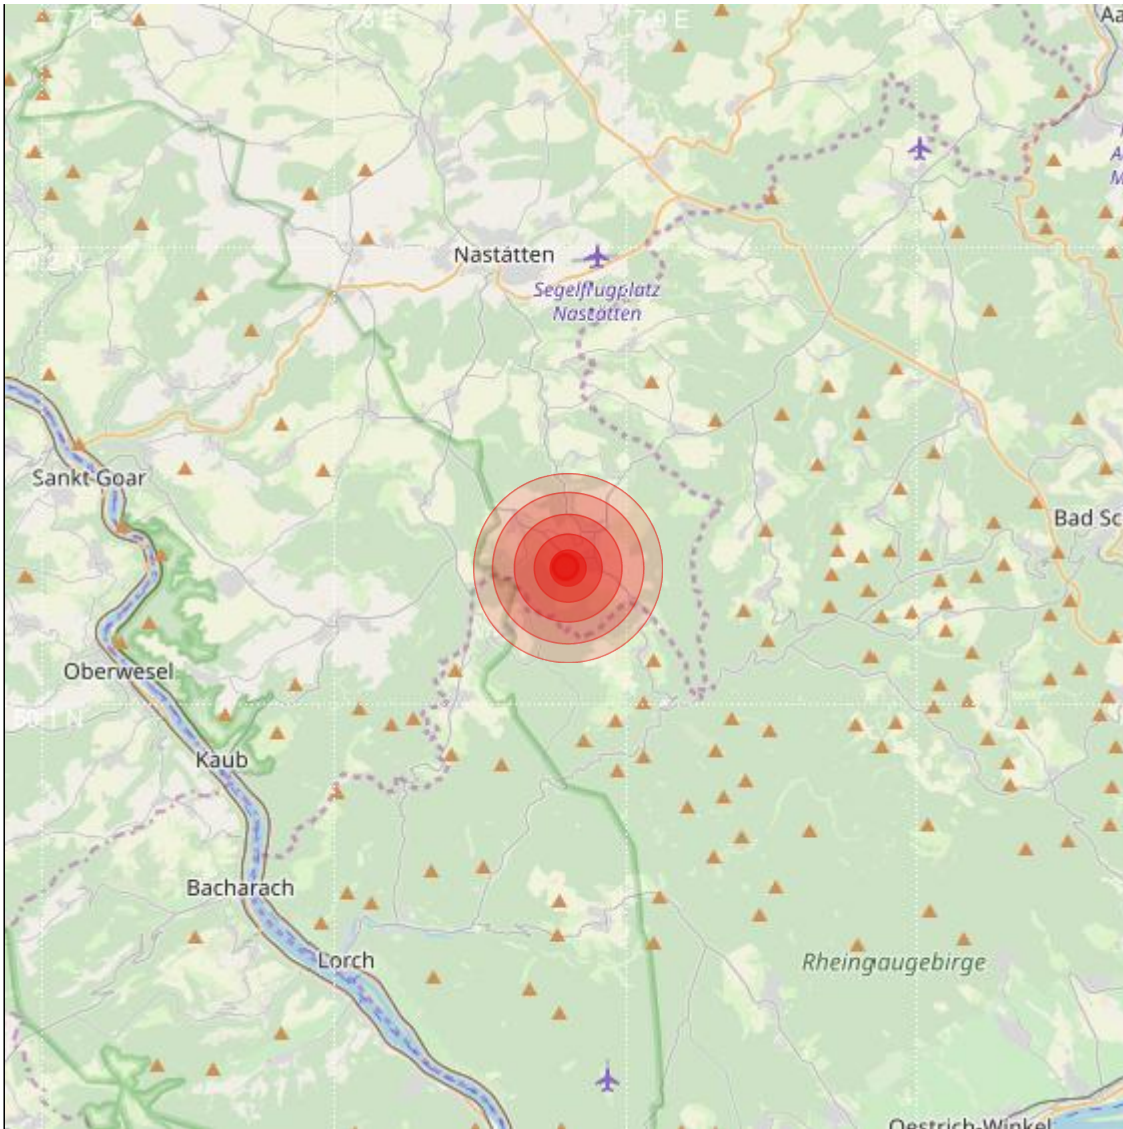

Datum:	09.10.2021	Uhrzeit:	09:23:33 Ortszeit (07:23:33.9 UTC)
Ort:	Bad Schwalbach		
Längengrad:	7.88	Breitengrad:	50.13
Tiefe:	12 km		
Magnitude:	0.4		
Lokalisierung:	manuell		

Geodaten von OpenStreetMap (www.openstreetmap.org), Lizenz ODBL, Karten Lizenz CC-BY-SA 2.0