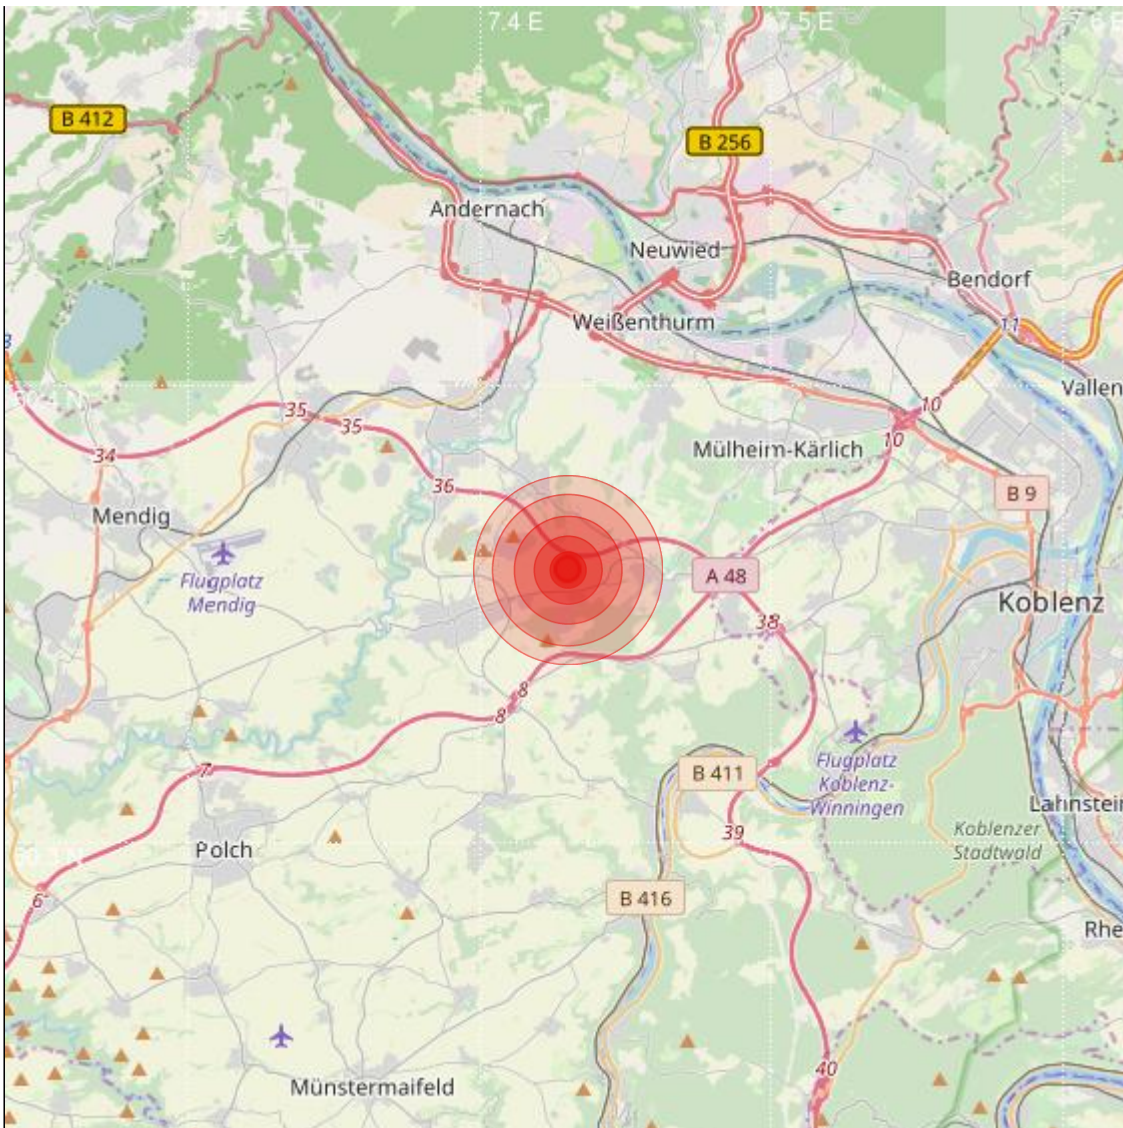

<b>Datum:</b>	09.11.2021	<b>Uhrzeit:</b>	05:31:51 Ortszeit (04:31:51.6 UTC)
<b>Ort:</b>	Ochtendung		
<b>Längengrad:</b>	7.43	<b>Breitengrad:</b>	50.36
<b>Tiefe:</b>	5 km		
<b>Magnitude:</b>	0.9		
<b>Lokalisierung:</b>	manuell		