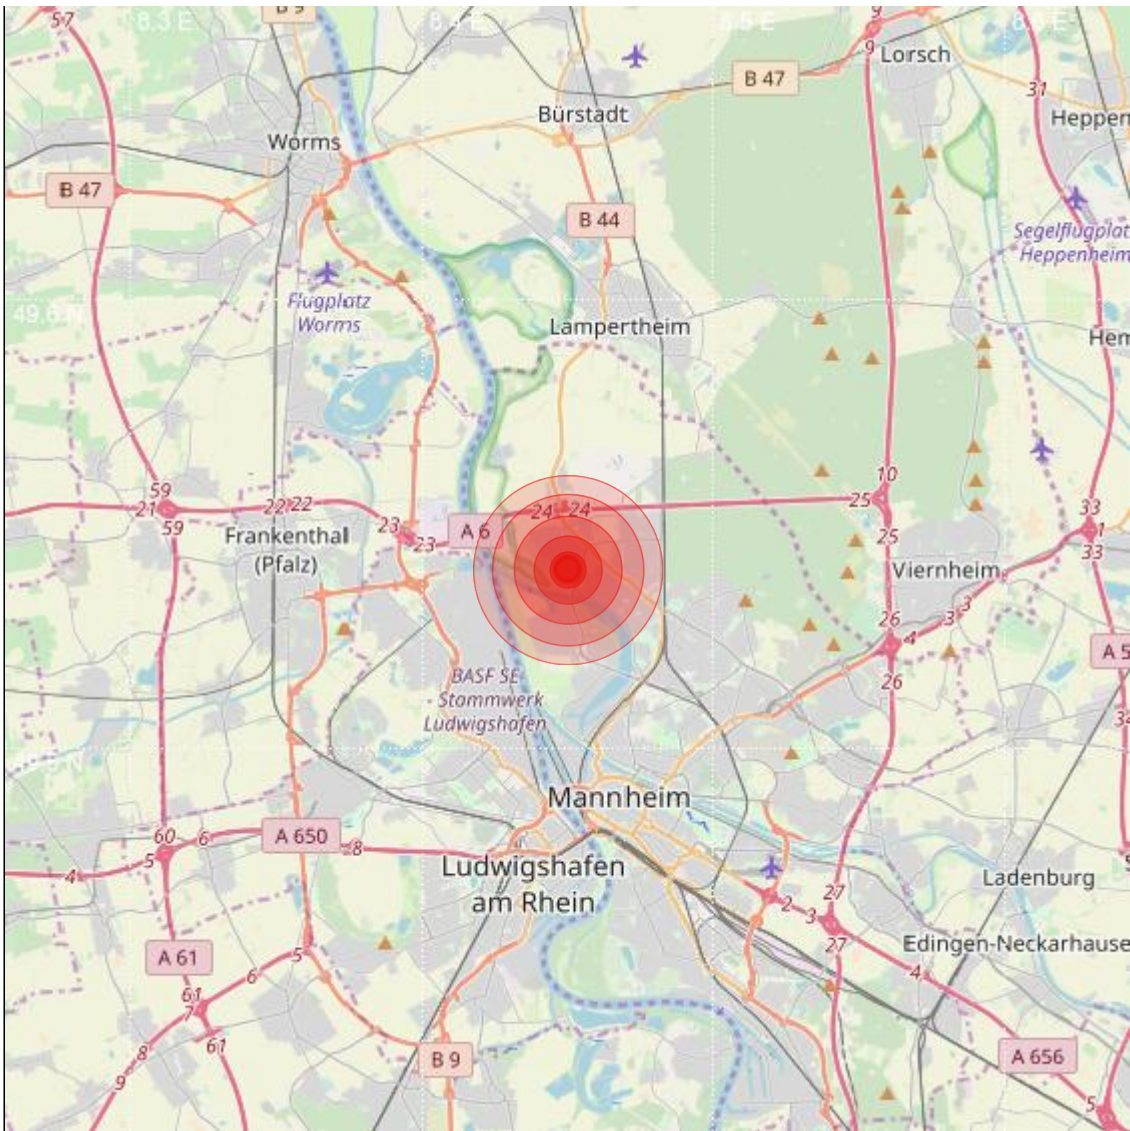

Datum:	14.11.2021	Uhrzeit:	02:53:42 Ortszeit (01:53:42.1 UTC)
Ort:	Mannheim		
Längengrad:	8.45	Breitengrad:	49.54
Tiefe:	19 km		
Magnitude:	0.5		
Lokalisierung:	manuell		

Geodaten von OpenStreetMap (www.openstreetmap.org), Lizenz ODBL, Karten Lizenz CC-BY-SA 2.0