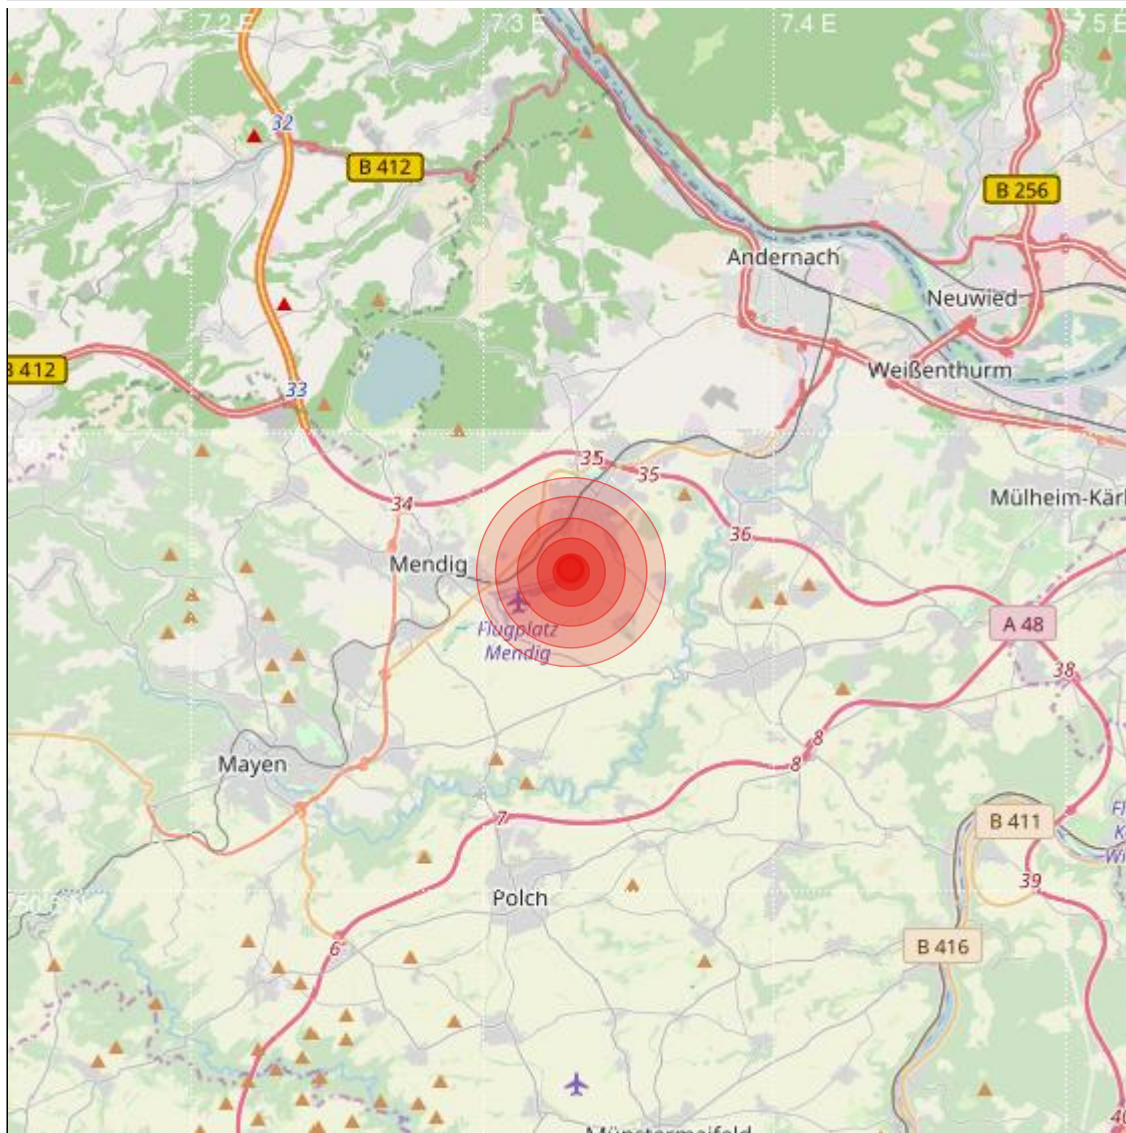

<b>Datum:</b>	17.11.2021	<b>Uhrzeit:</b>	03:53:16 Ortszeit (02:53:16.6 UTC)
<b>Ort:</b>	Mendig		
<b>Längengrad:</b>	7.33	<b>Breitengrad:</b>	50.37
<b>Tiefe:</b>	35 km		
<b>Magnitude:</b>	1.3		
<b>Lokalisierung:</b>	manuell		