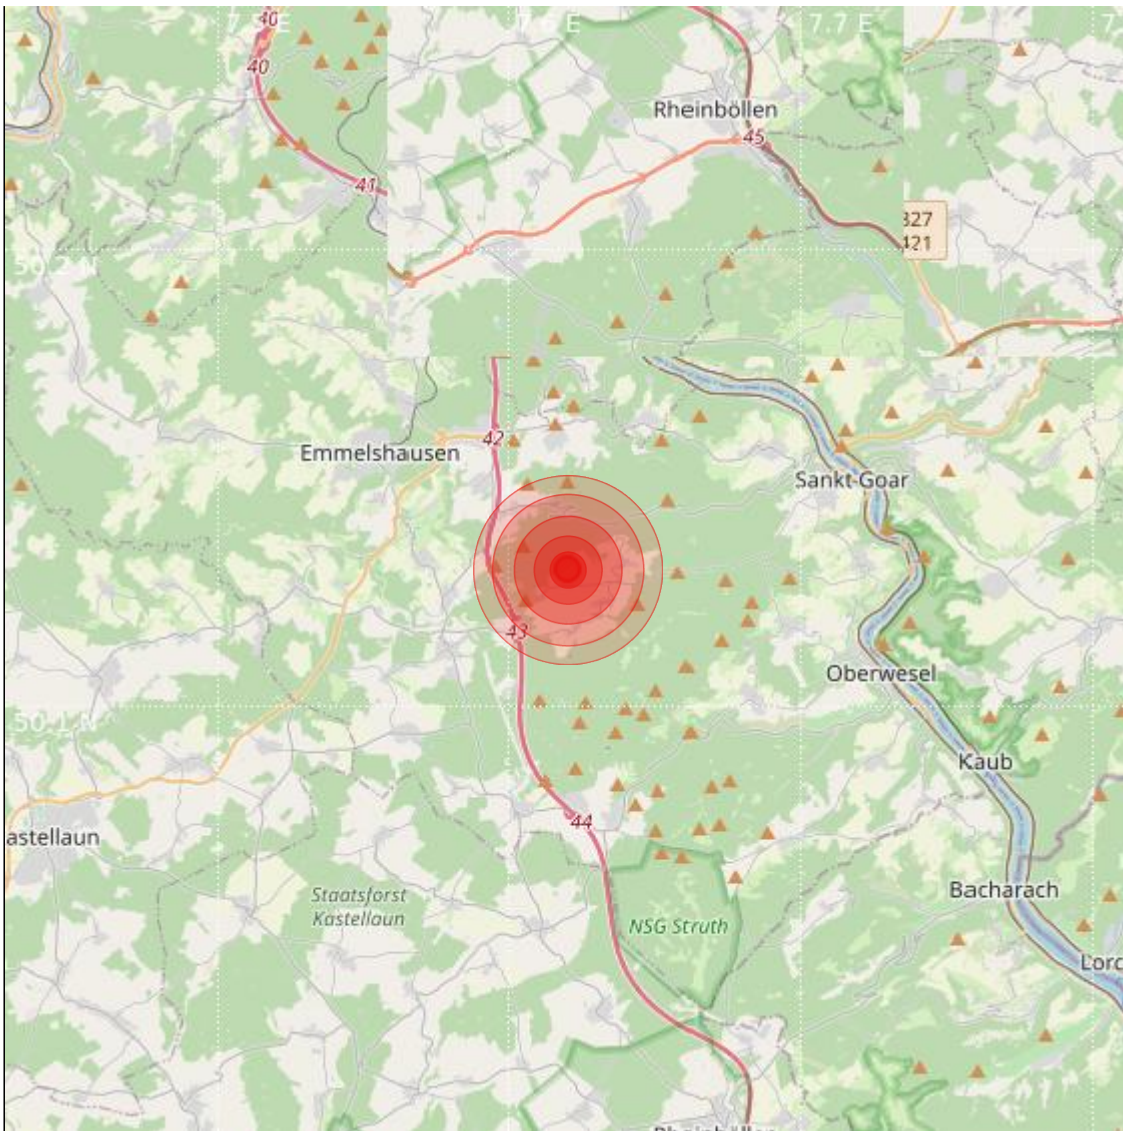

Datum:	18.11.2021	Uhrzeit:	01:12:55 Ortszeit (00:12:55.7 UTC)
Ort:	Boppard		
Längengrad:	7.62	Breitengrad:	50.13
Tiefe:	13 km		
Magnitude:	1.6		
Lokalisierung:	manuell		

Geodaten von OpenStreetMap (www.openstreetmap.org), Lizenz ODBL, Karten Lizenz CC-BY-SA 2.0