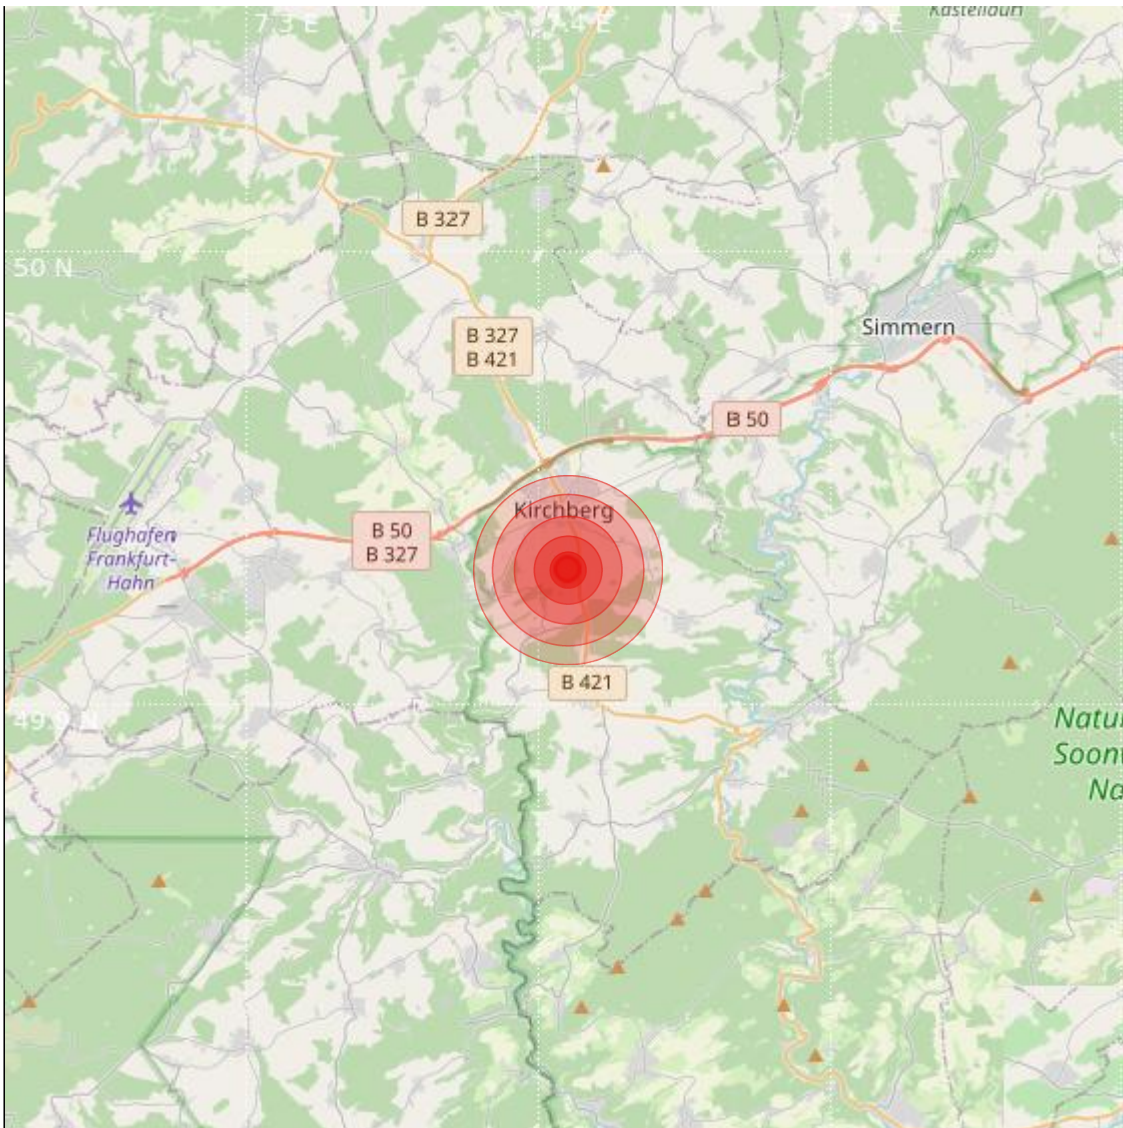

| | | | |
|-----------------------|------------|---------------------|------------------------------------|
| Datum: | 21.11.2021 | Uhrzeit: | 14:10:11 Ortszeit (13:10:11.8 UTC) |
| Ort: | Simmern | | |
| Längengrad: | 7.41 | Breitengrad: | 49.93 |
| Tiefe: | 15 km | | |
| Magnitude: | 1.9 | | |
| Lokalisierung: | manuell | | |