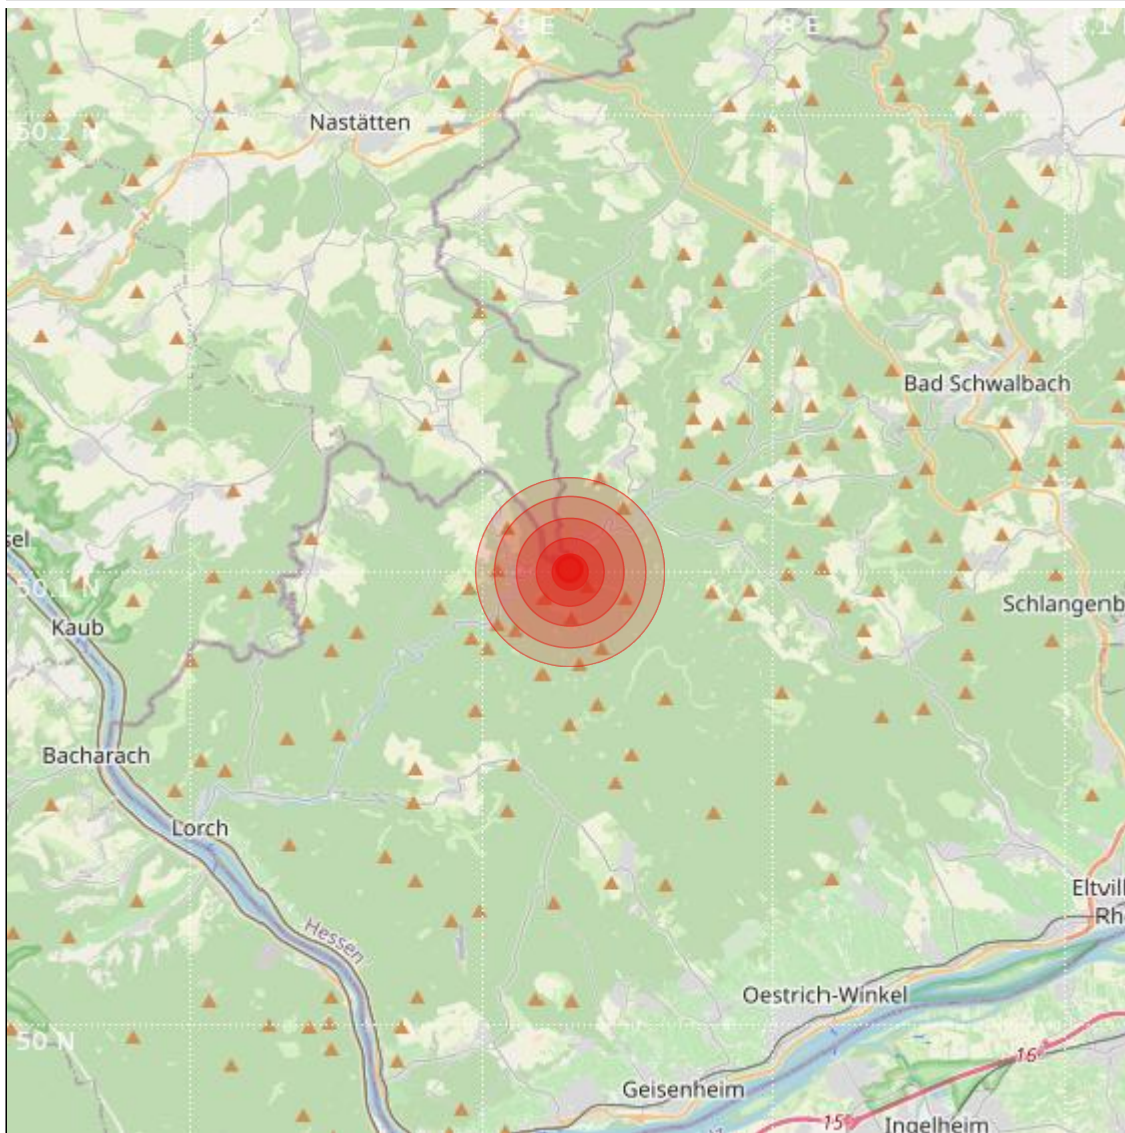

Datum:	26.11.2021	Uhrzeit:	04:41:08 Ortszeit (03:41:08.1 UTC)
Ort:	Bad Schwalbach		
Längengrad:	7.93	Breitengrad:	50.10
Tiefe:	12 km		
Magnitude:	0.4		
Lokalisierung:	manuell		

Geodaten von OpenStreetMap (www.openstreetmap.org), Lizenz ODBL, Karten Lizenz CC-BY-SA 2.0