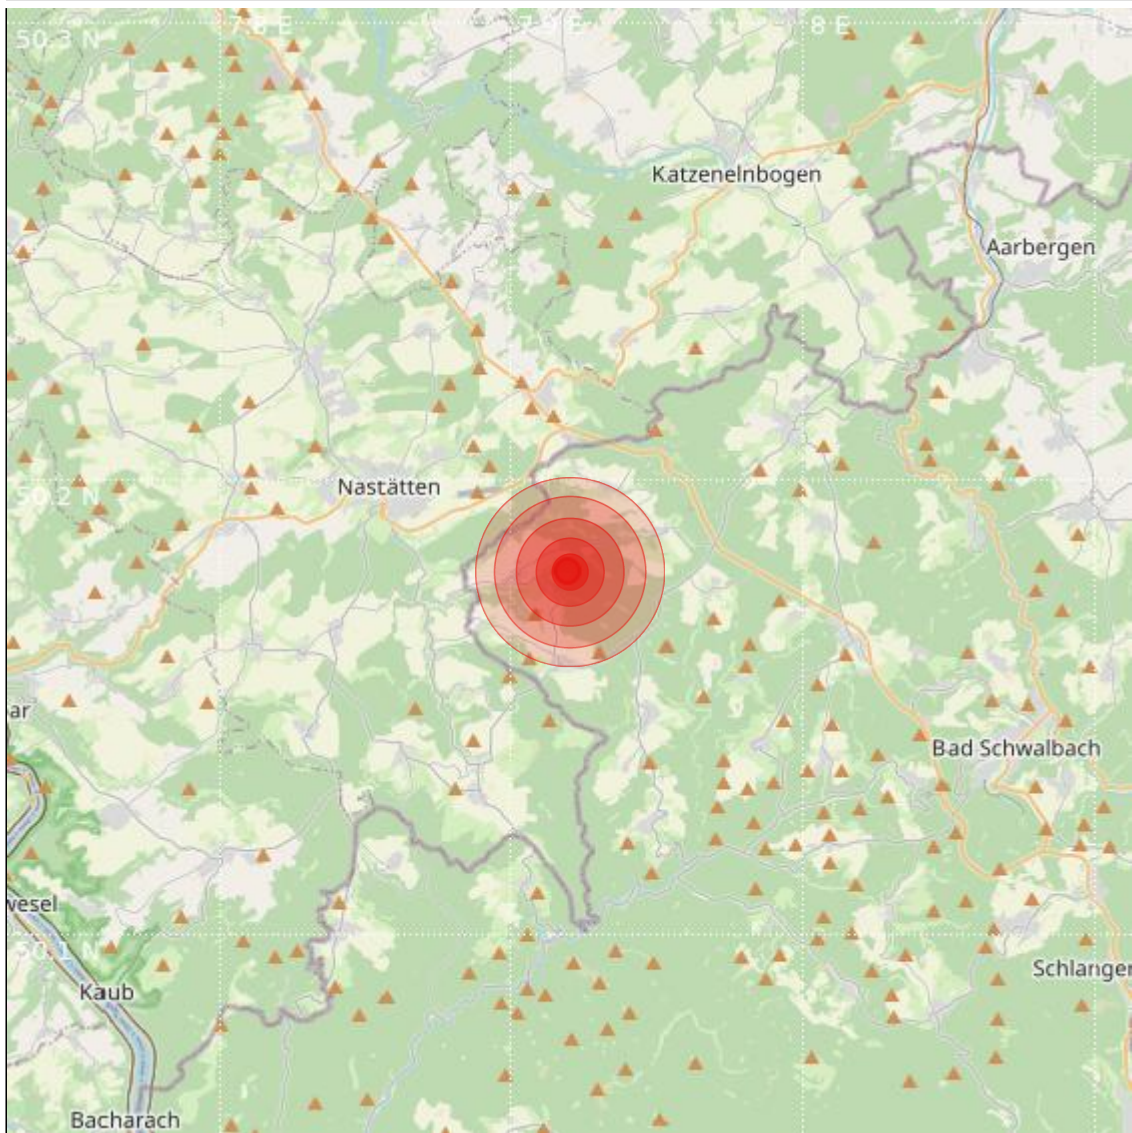

Datum:	26.11.2021	Uhrzeit:	15:32:18 Ortszeit (14:32:18.4 UTC)
Ort:	Bad Schwalbach		
Längengrad:	7.92	Breitengrad:	50.18
Tiefe:	14 km		
Magnitude:	0.4		
Lokalisierung:	manuell		

Geodaten von OpenStreetMap (www.openstreetmap.org), Lizenz ODBL, Karten Lizenz CC-BY-SA 2.0