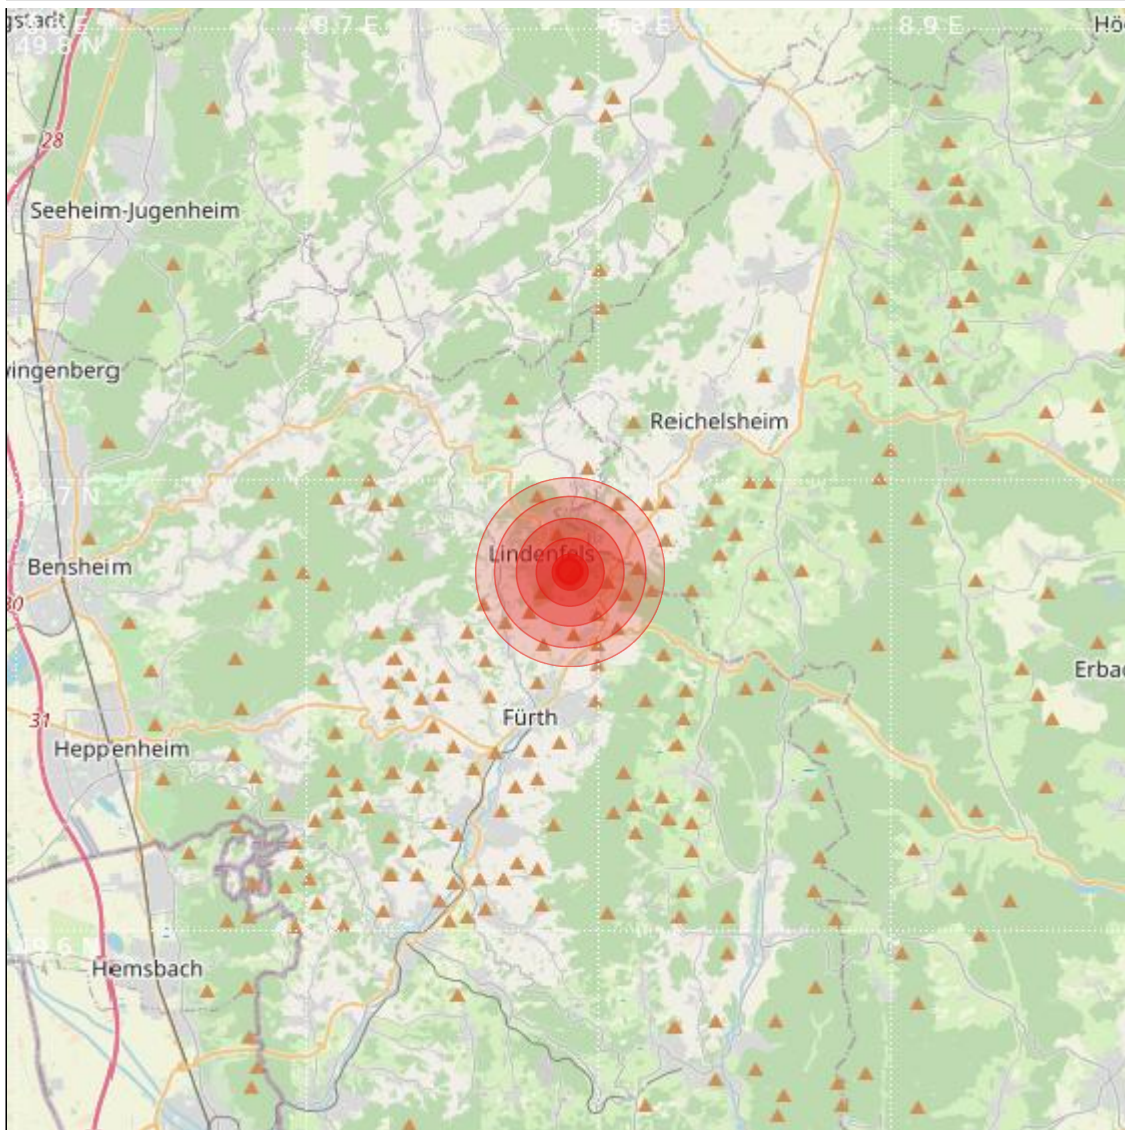

<b>Datum:</b>	27.11.2021	<b>Uhrzeit:</b>	05:20:03 Ortszeit (04:20:03.5 UTC)
<b>Ort:</b>	Lindenfels		
<b>Längengrad:</b>	8.79	<b>Breitengrad:</b>	49.68
<b>Tiefe:</b>	18 km		
<b>Magnitude:</b>	1.2		
<b>Lokalisierung:</b>	manuell		