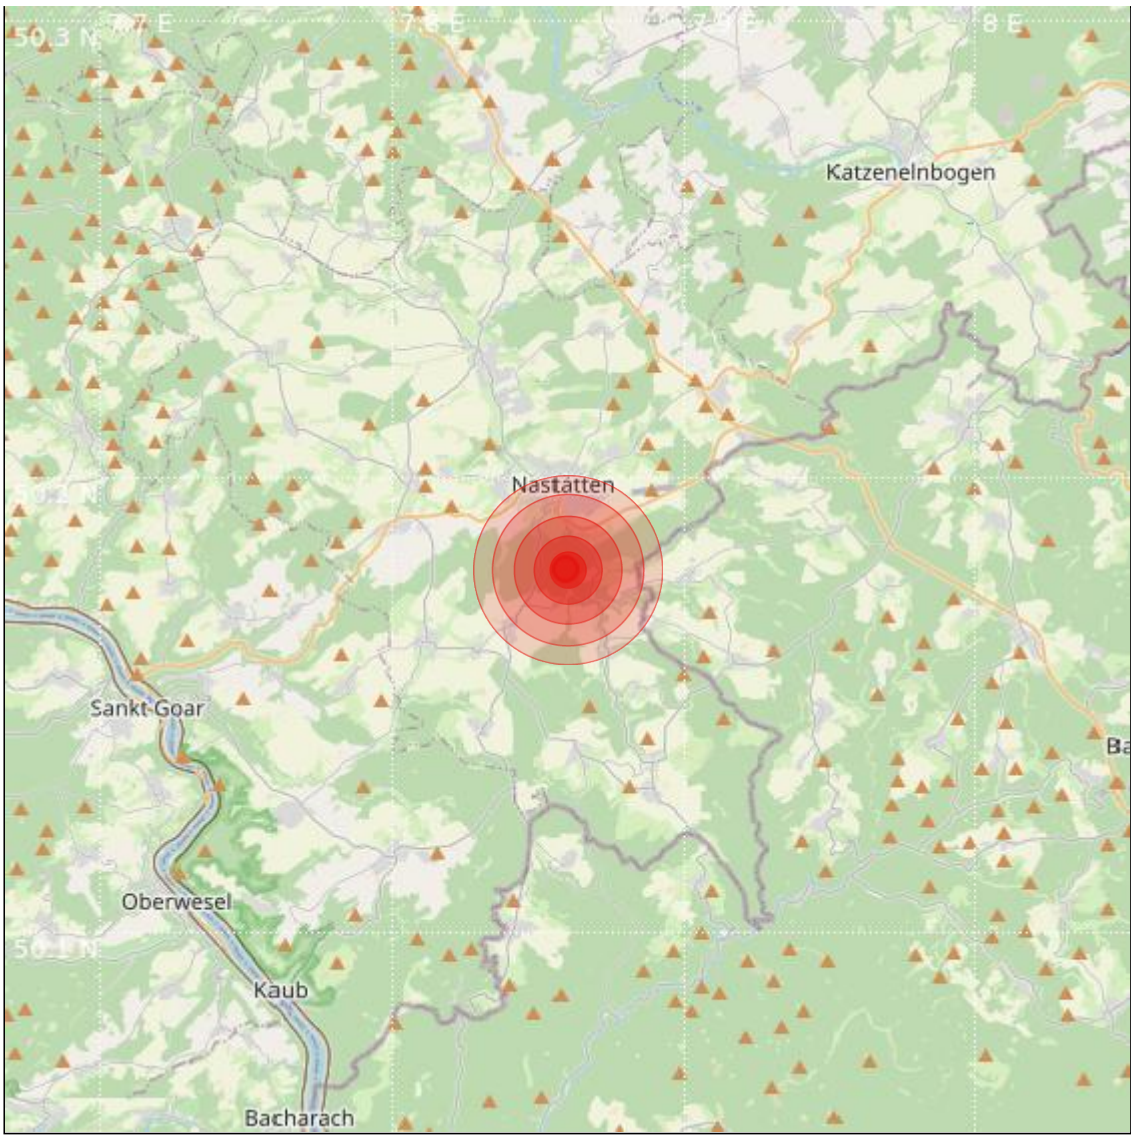

<b>Datum:</b>	29.11.2021	<b>Uhrzeit:</b>	20:42:32 Ortszeit (19:42:32.2 UTC)
<b>Ort:</b>	Nassau		
<b>Längengrad:</b>	7.86	<b>Breitengrad:</b>	50.18
<b>Tiefe:</b>	16 km		
<b>Magnitude:</b>	0.7		
<b>Lokalisierung:</b>	manuell		