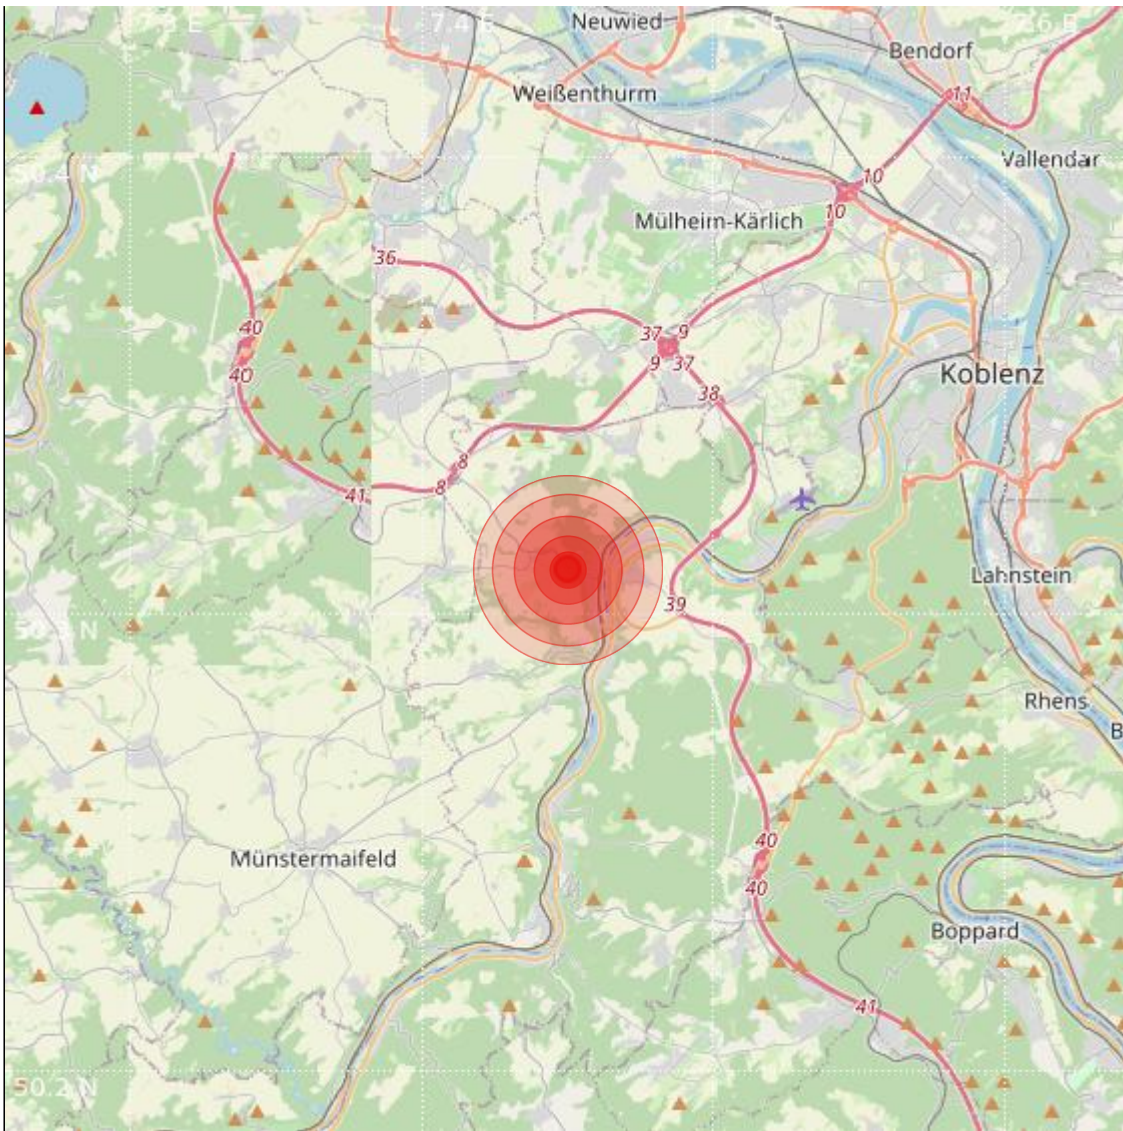

Datum:	02.12.2021	Uhrzeit:	04:35:42 Ortszeit (03:35:42.7 UTC)
Ort:	Ochtendung		
Längengrad:	7.45	Breitengrad:	50.31
Tiefe:	10 km		
Magnitude:	0.2		
Lokalisierung:	manuell		

Geodaten von OpenStreetMap (www.openstreetmap.org), Lizenz ODBL, Karten Lizenz CC-BY-SA 2.0