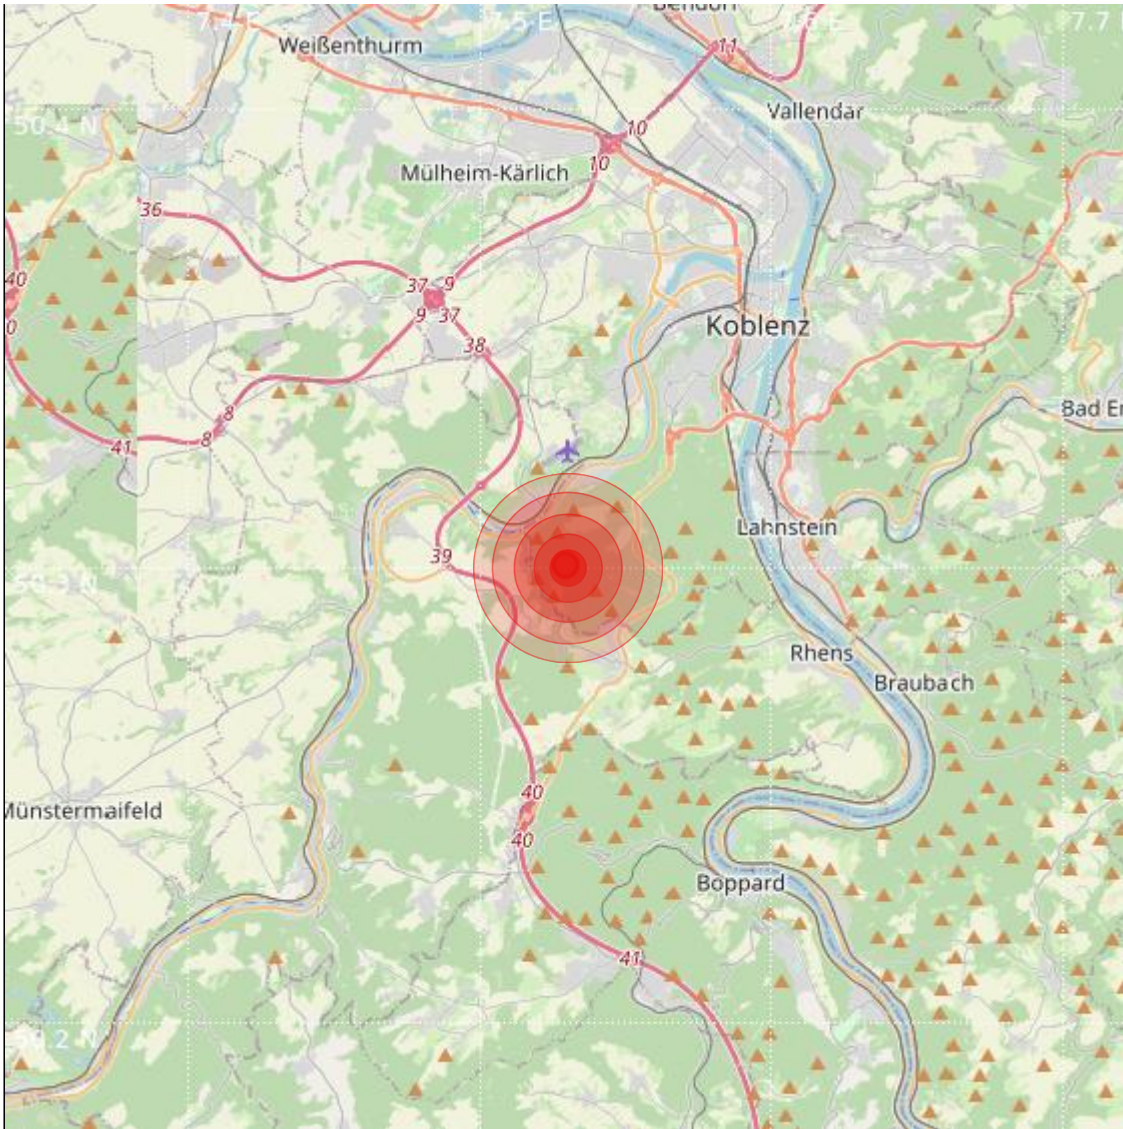

Datum:	03.12.2021	Uhrzeit:	21:25:43 Ortszeit (20:25:43.3 UTC)
Ort:	Lahnstein		
Längengrad:	7.53	Breitengrad:	50.30
Tiefe:	8 km		
Magnitude:	0.6		
Lokalisierung:	manuell		

Geodaten von OpenStreetMap (www.openstreetmap.org), Lizenz ODBL, Karten Lizenz CC-BY-SA 2.0