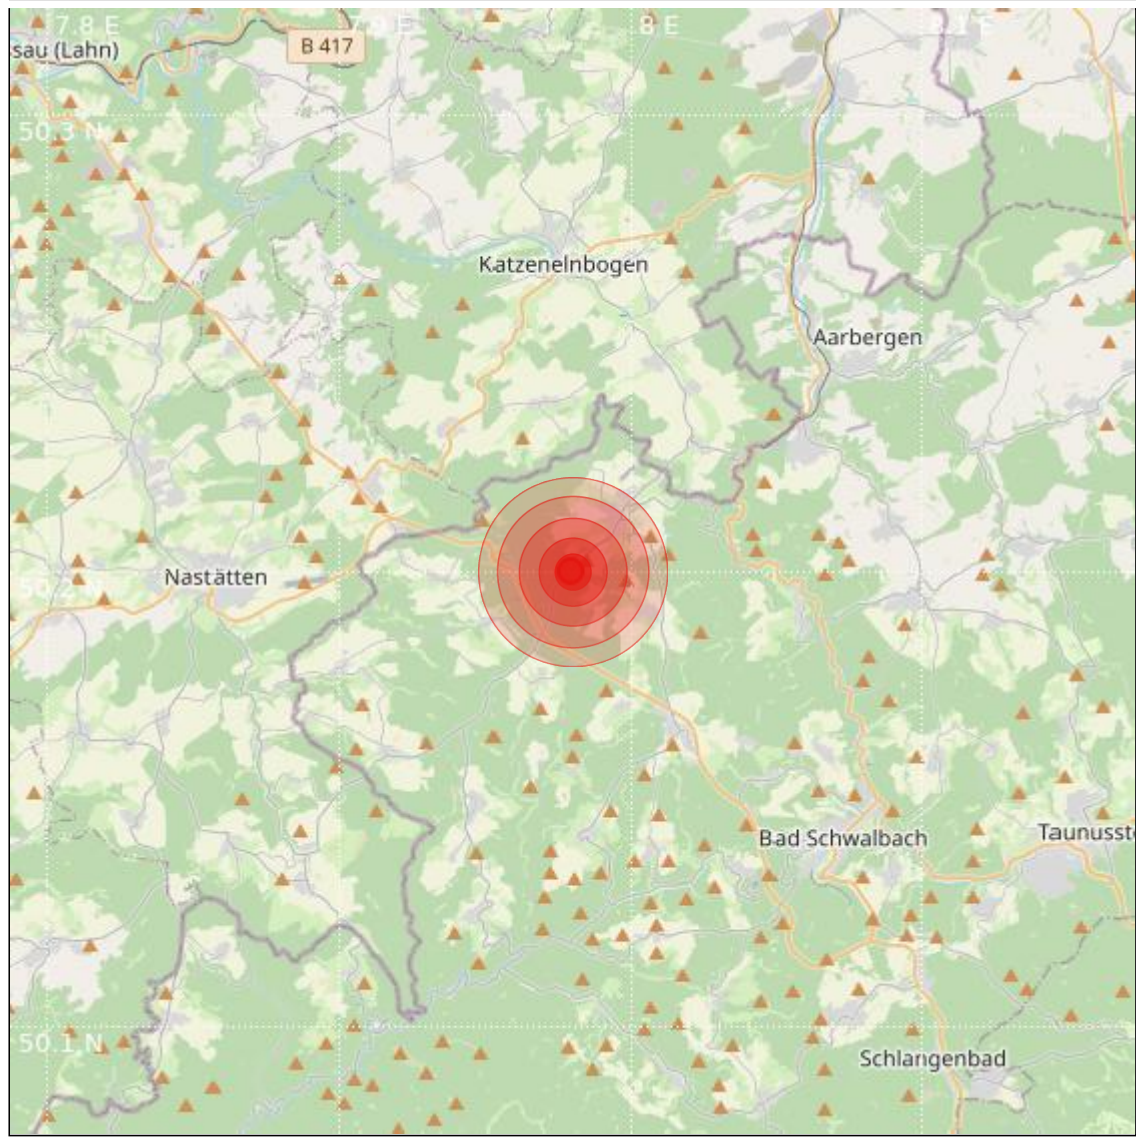

<b>Datum:</b>	06.12.2021	<b>Uhrzeit:</b>	09:12:25 Ortszeit (08:12:25.2 UTC)
<b>Ort:</b>	Bad Schwalbach		
<b>Längengrad:</b>	7.98	<b>Breitengrad:</b>	50.20
<b>Tiefe:</b>	6 km		
<b>Magnitude:</b>	0.9		
<b>Lokalisierung:</b>	manuell		

Geodaten von OpenStreetMap ([www.openstreetmap.org](http://www.openstreetmap.org)), Lizenz ODBL, Karten Lizenz CC-BY-SA 2.0

Sofern sie noch weitere Nachfragen haben, kontaktieren sie den Hessischen Erdbebendienst (HED) beim HLNUG über