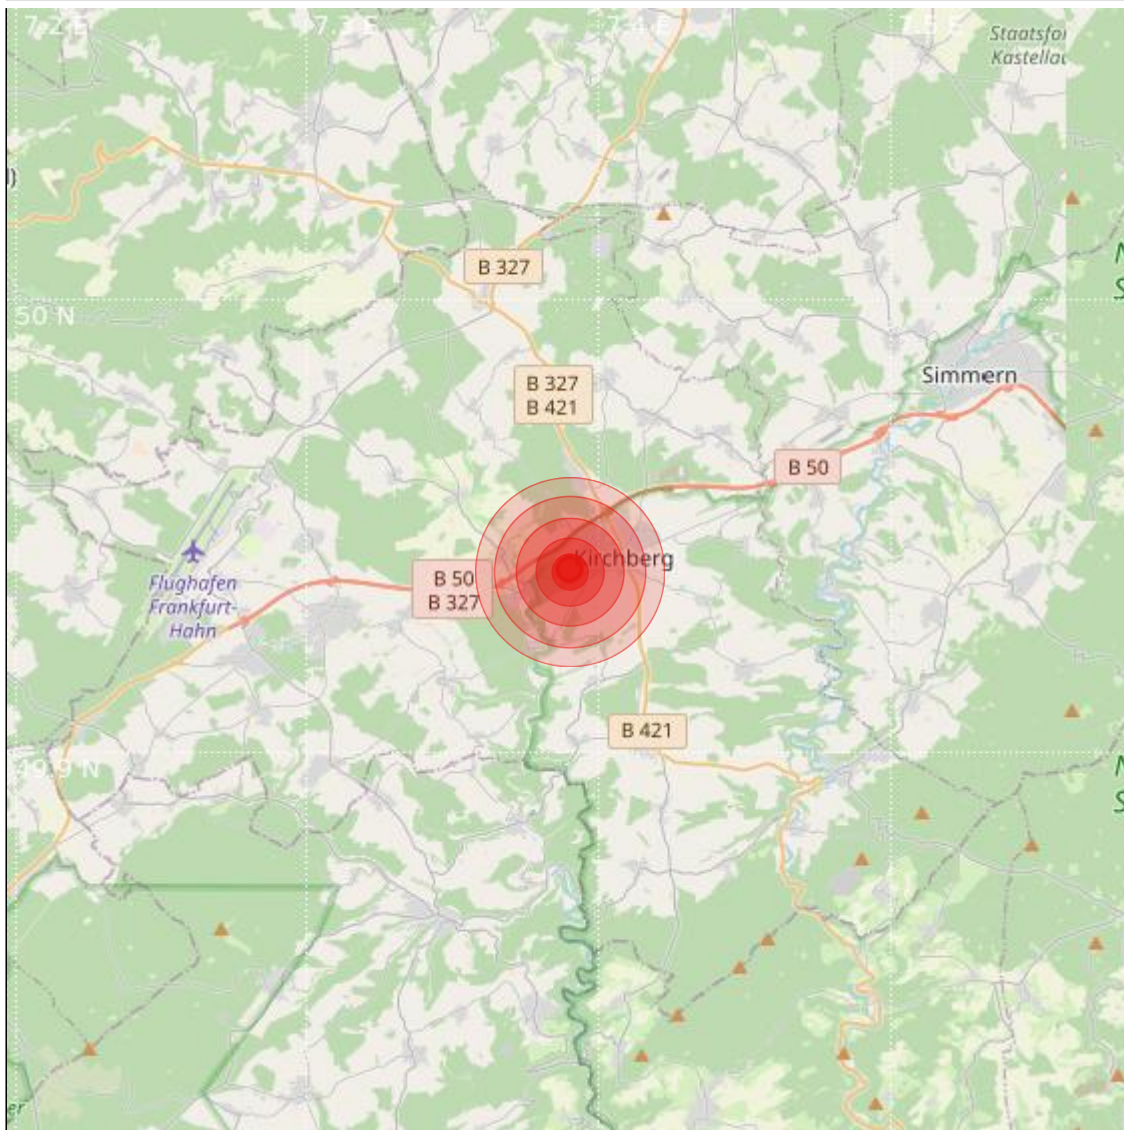

<b>Datum:</b>	26.12.2021	<b>Uhrzeit:</b>	03:38:12 Ortszeit (02:38:12.9 UTC)
<b>Ort:</b>	Simmern		
<b>Längengrad:</b>	7.39	<b>Breitengrad:</b>	49.94
<b>Tiefe:</b>	9 km		
<b>Magnitude:</b>	0.9		
<b>Lokalisierung:</b>	manuell		