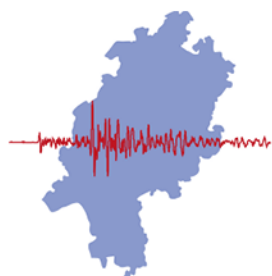

Postanschrift:

65203 Wiesbaden, Rheingaustraße 186
Telefon: +49 (0)611 6939-0
Telefax: +49 (0)611 6939-555
www.hlnug.de