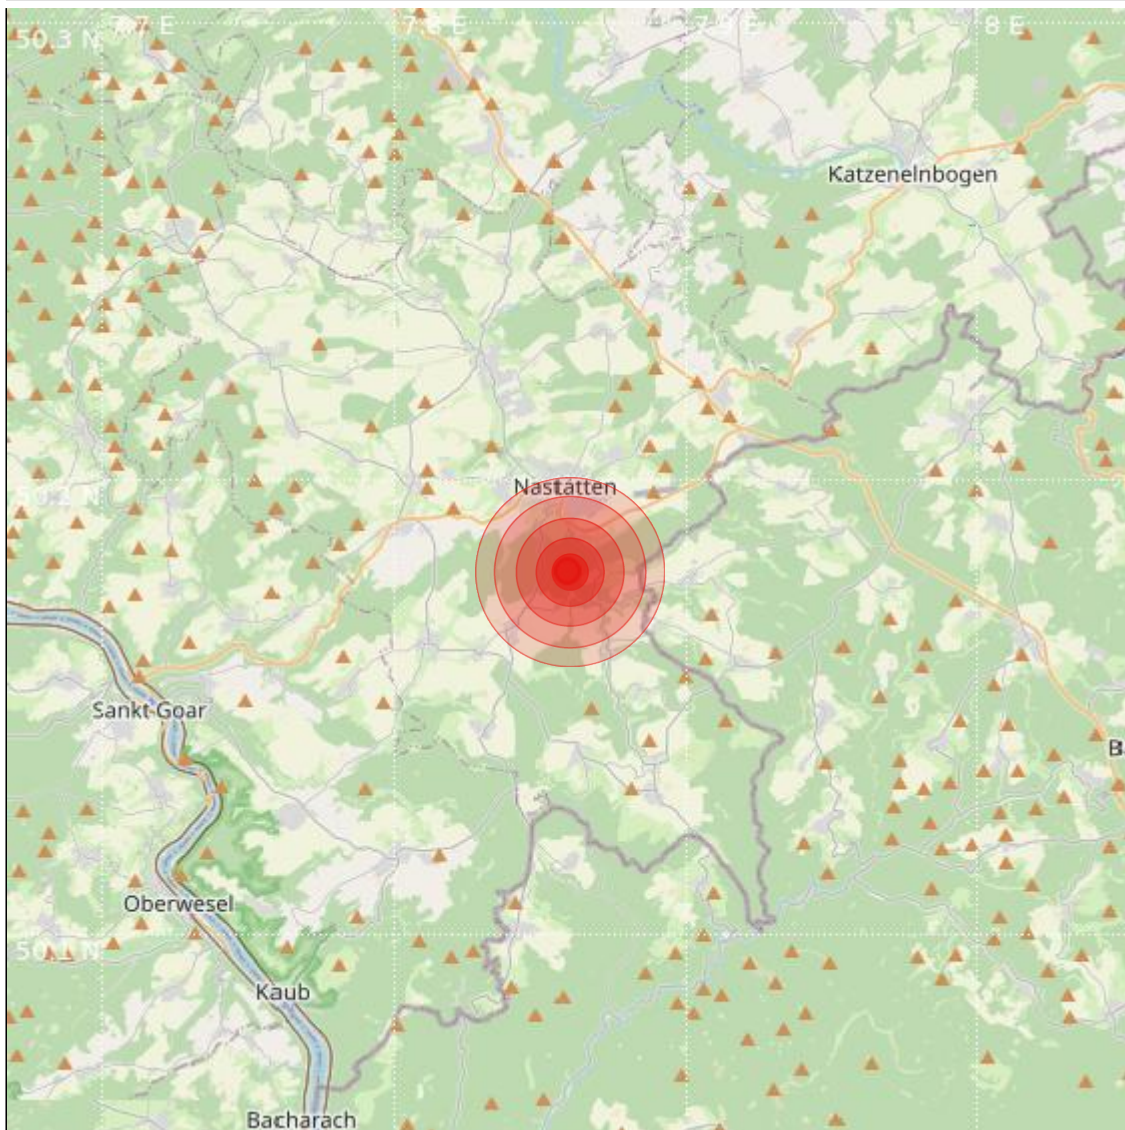

Datum:	27.12.2021	Uhrzeit:	16:21:26 Ortszeit (15:21:26.0 UTC)
Ort:	Nassau		
Längengrad:	7.86	Breitengrad:	50.18
Tiefe:	14 km		
Magnitude:	0.6		
Lokalisierung:	manuell		

Geodaten von OpenStreetMap (www.openstreetmap.org), Lizenz ODBL, Karten Lizenz CC-BY-SA 2.0