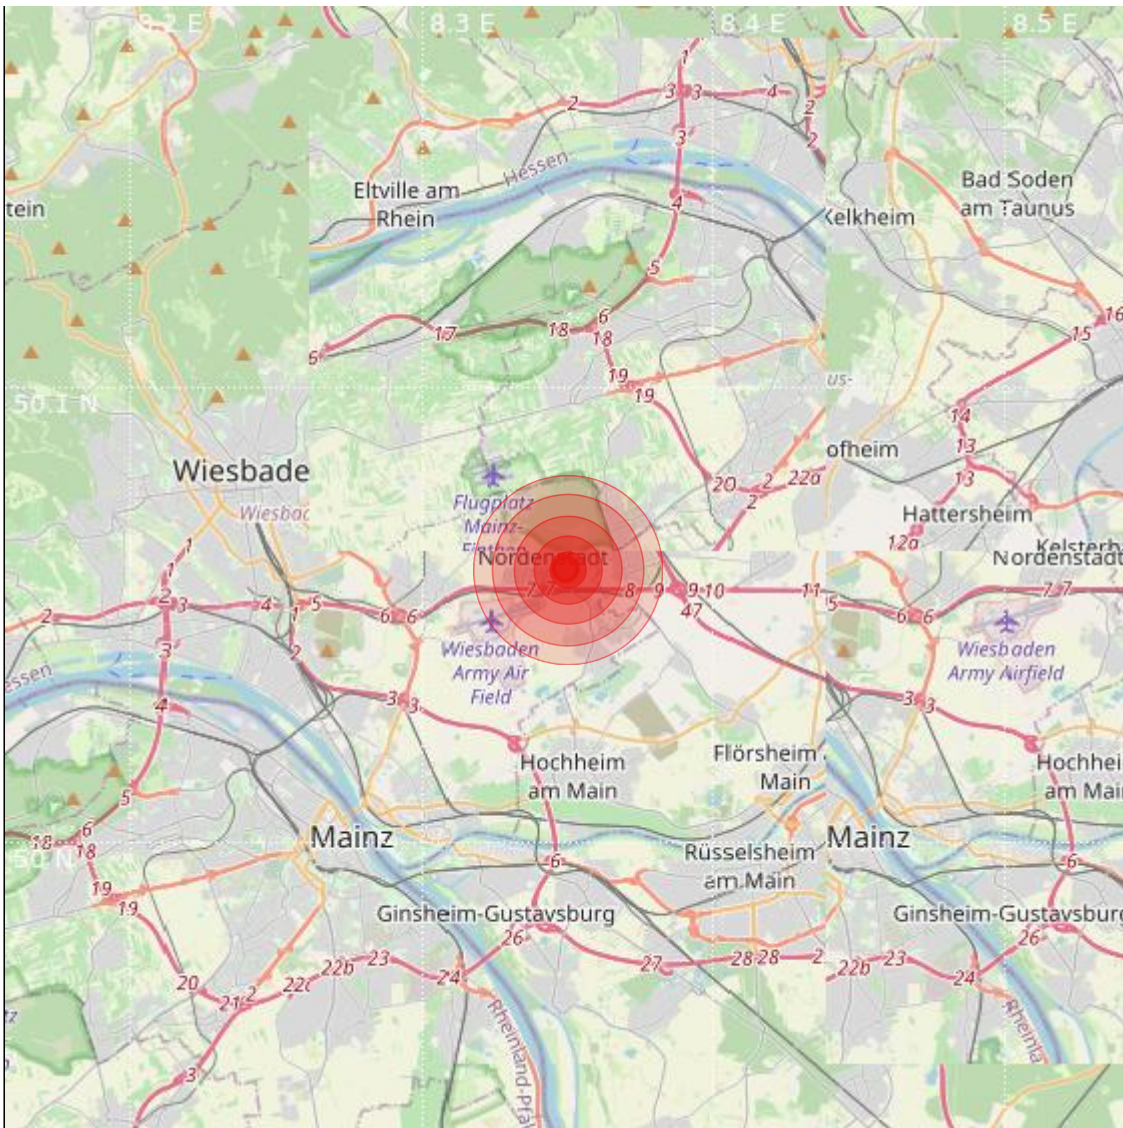

Datum:	31.12.2021	Uhrzeit:	20:01:52 Ortszeit (19:01:52.6 UTC)
Ort:	Hochheim am Main		
Längengrad:	8.35	Breitengrad:	50.06
Tiefe:	11 km		
Magnitude:	1.7		
Lokalisierung:	automatisch		

Geodaten von OpenStreetMap (www.openstreetmap.org), Lizenz ODBL, Karten Lizenz CC-BY-SA 2.0