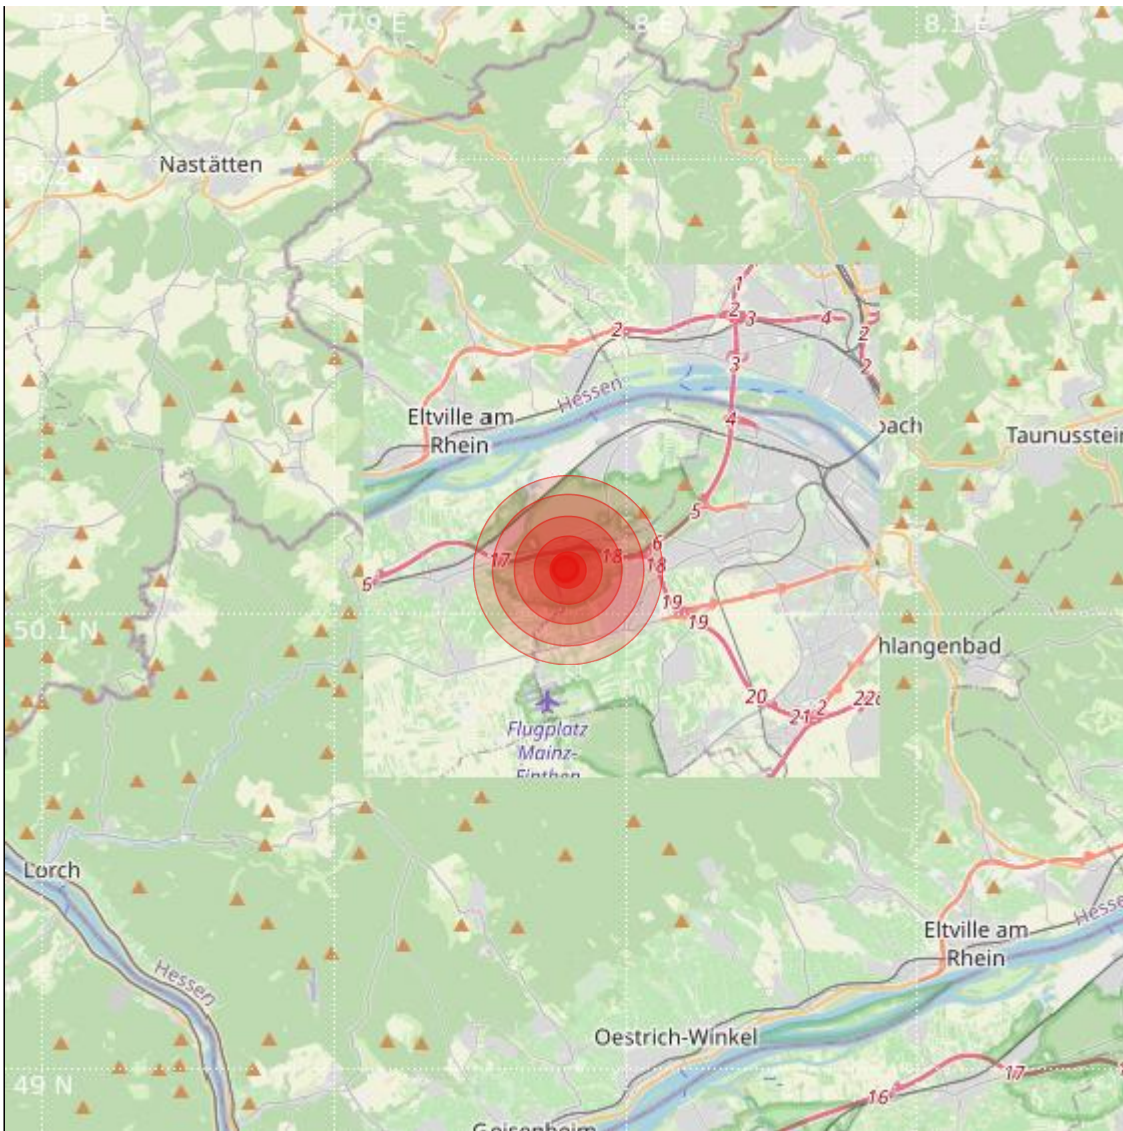

<b>Datum:</b>	01.01.2022	<b>Uhrzeit:</b>	22:32:08 Ortszeit (21:32:08.6 UTC)
<b>Ort:</b>	Bad Schwalbach		
<b>Längengrad:</b>	7.98	<b>Breitengrad:</b>	50.11
<b>Tiefe:</b>	13 km		
<b>Magnitude:</b>	0.6		
<b>Lokalisierung:</b>	manuell		