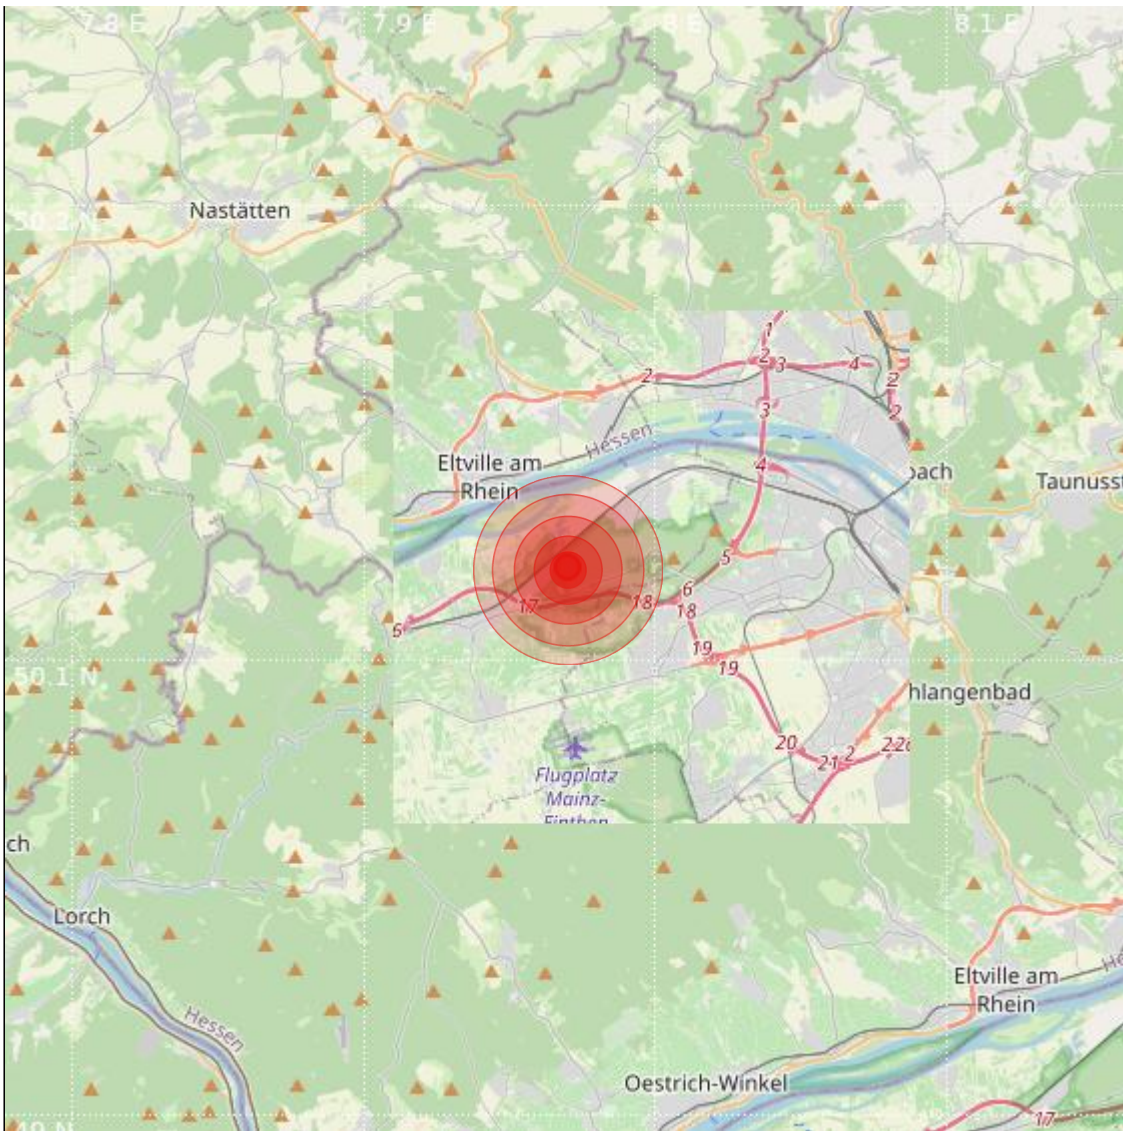

Datum:	03.01.2022	Uhrzeit:	23:23:41 Ortszeit (22:23:41.6 UTC)
Ort:	Bad Schwalbach		
Längengrad:	7.97	Breitengrad:	50.12
Tiefe:	12 km		
Magnitude:	0.1		
Lokalisierung:	manuell		

Geodaten von OpenStreetMap (www.openstreetmap.org), Lizenz ODBL, Karten Lizenz CC-BY-SA 2.0