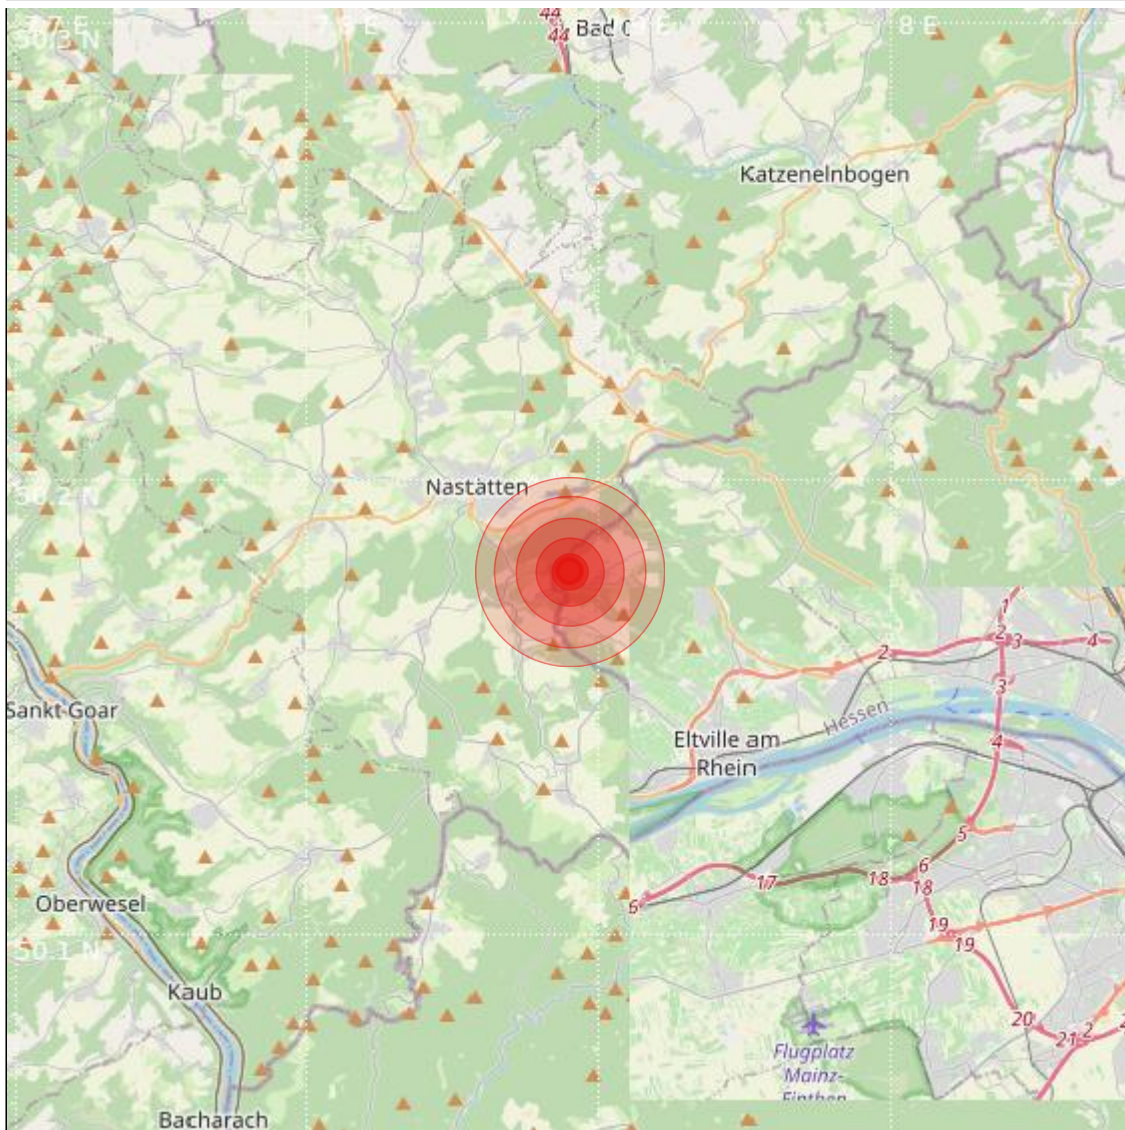

Datum:	07.01.2022	Uhrzeit:	02:20:26 Ortszeit (01:20:26.6 UTC)
Ort:	Bad Schwalbach		
Längengrad:	7.89	Breitengrad:	50.18
Tiefe:	13 km		
Magnitude:	0.2		
Lokalisierung:	manuell		

Geodaten von OpenStreetMap (www.openstreetmap.org), Lizenz ODBL, Karten Lizenz CC-BY-SA 2.0