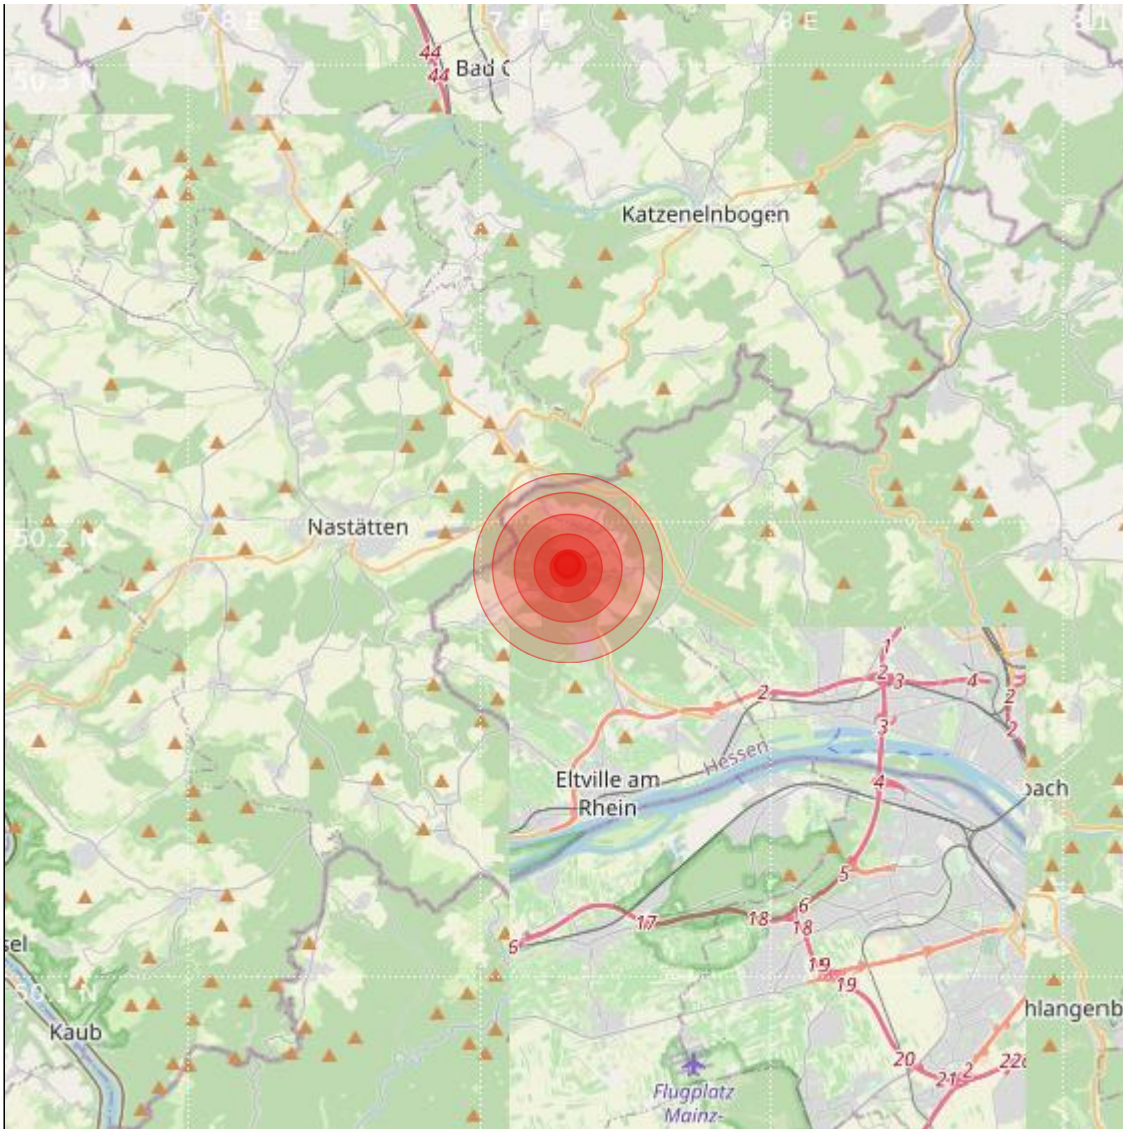

Datum:	07.01.2022	Uhrzeit:	04:35:50 Ortszeit (03:35:50.0 UTC)
Ort:	Bad Schwalbach		
Längengrad:	7.93	Breitengrad:	50.19
Tiefe:	12 km		
Magnitude:	-0.1		
Lokalisierung:	manuell		

Geodaten von OpenStreetMap (www.openstreetmap.org), Lizenz ODBL, Karten Lizenz CC-BY-SA 2.0