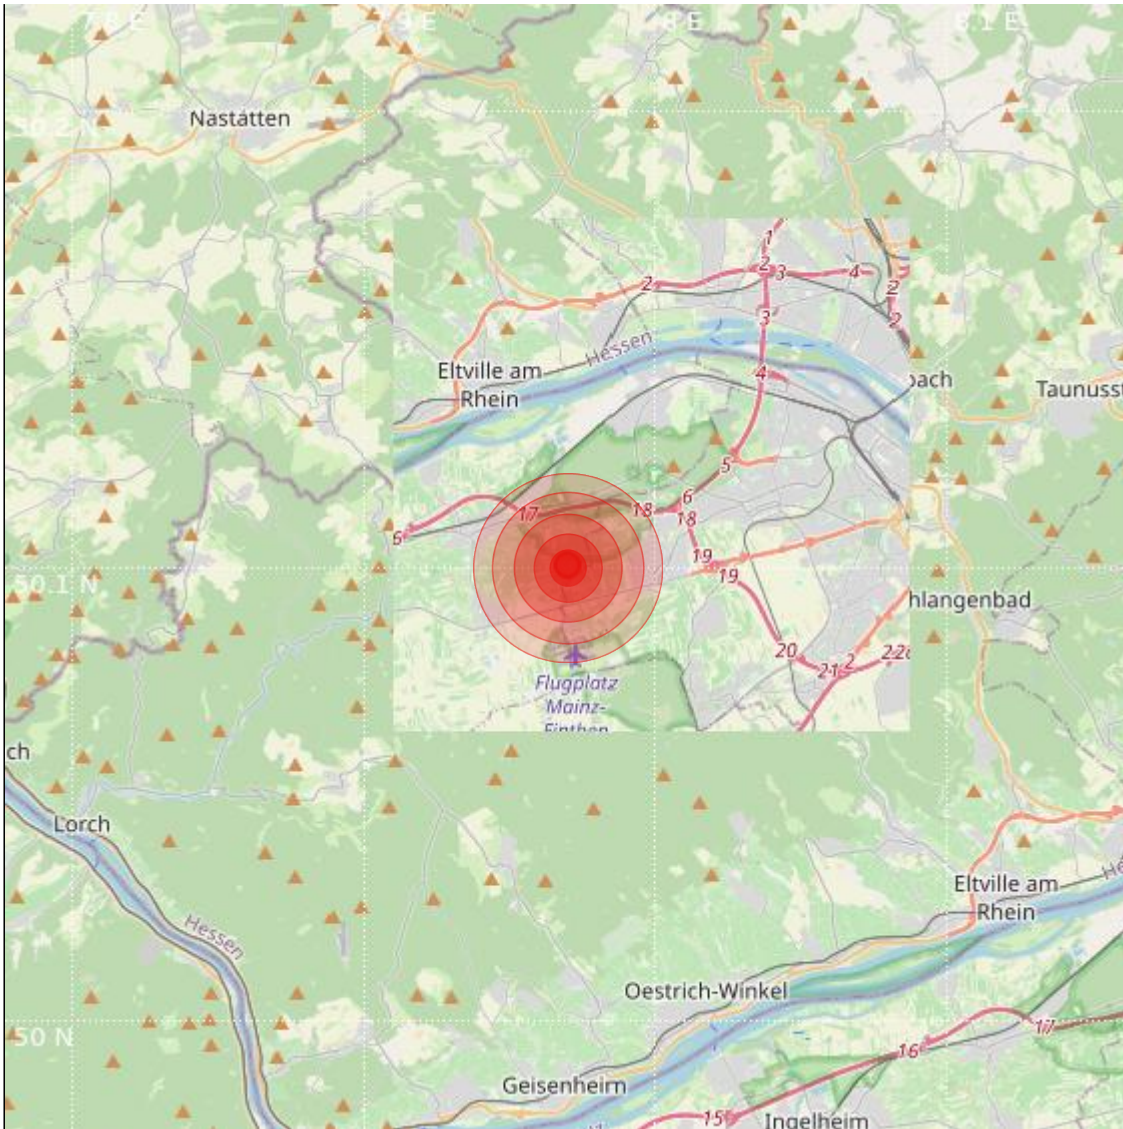

<b>Datum:</b>	09.01.2022	<b>Uhrzeit:</b>	13:02:22 Ortszeit (12:02:22.3 UTC)
<b>Ort:</b>	Bad Schwalbach		
<b>Längengrad:</b>	7.97	<b>Breitengrad:</b>	50.10
<b>Tiefe:</b>	16 km		
<b>Magnitude:</b>	0.9		
<b>Lokalisierung:</b>	manuell		