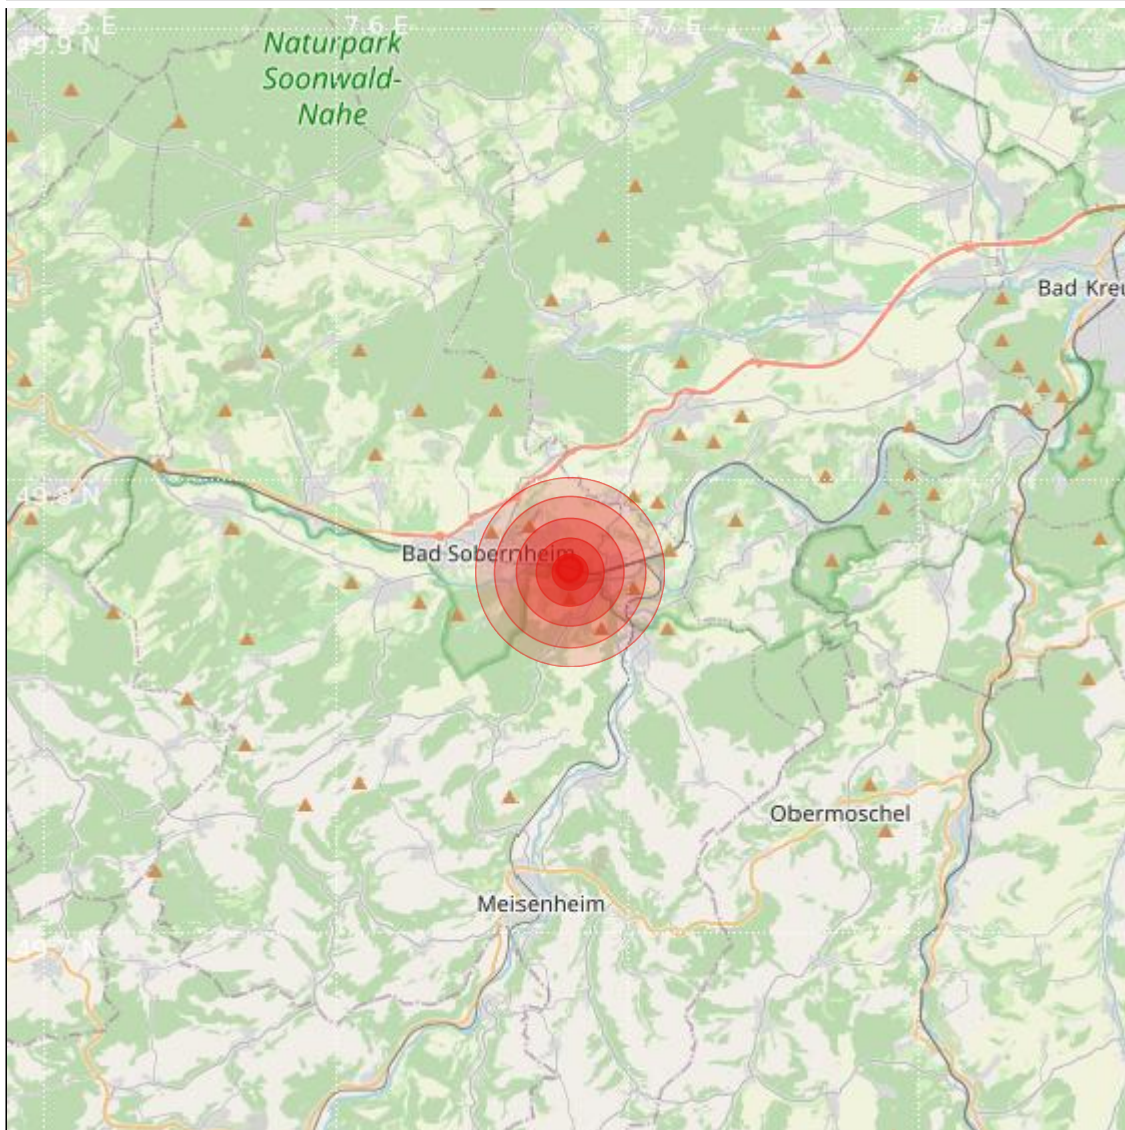

Datum:	09.01.2022	Uhrzeit:	18:15:10 Ortszeit (17:15:10.2 UTC)
Ort:	Bad Kreuznach		
Längengrad:	7.68	Breitengrad:	49.78
Tiefe:	12 km		
Magnitude:	0.9		
Lokalisierung:	manuell		

Geodaten von OpenStreetMap (www.openstreetmap.org), Lizenz ODBL, Karten Lizenz CC-BY-SA 2.0