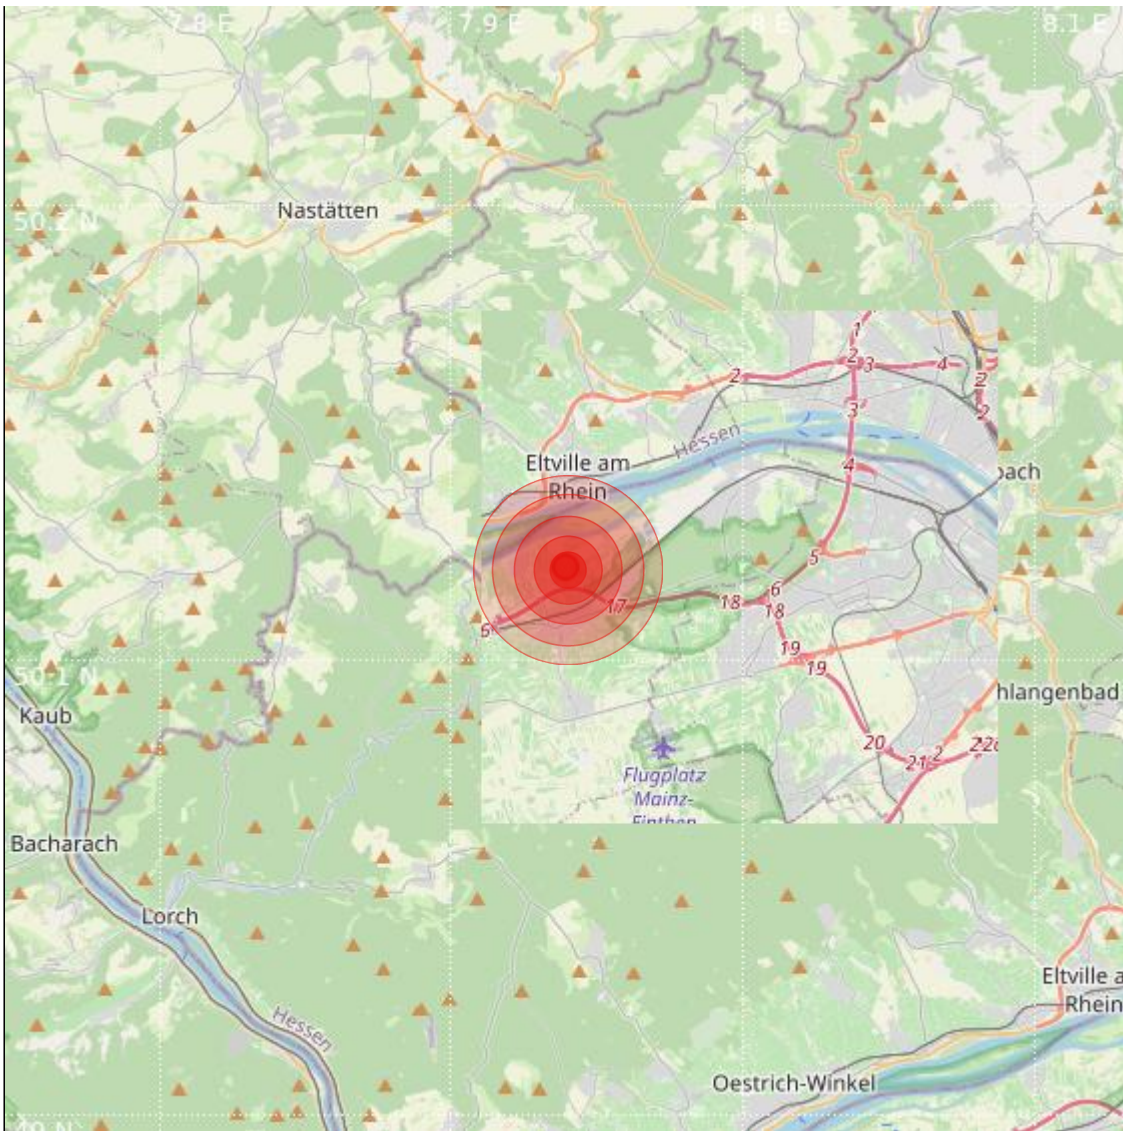

Datum:	09.01.2022	Uhrzeit:	19:41:17 Ortszeit (18:41:17.3 UTC)
Ort:	Bad Schwalbach		
Längengrad:	7.94	Breitengrad:	50.12
Tiefe:	15 km		
Magnitude:	0.1		
Lokalisierung:	manuell		

Geodaten von OpenStreetMap (www.openstreetmap.org), Lizenz ODBL, Karten Lizenz CC-BY-SA 2.0