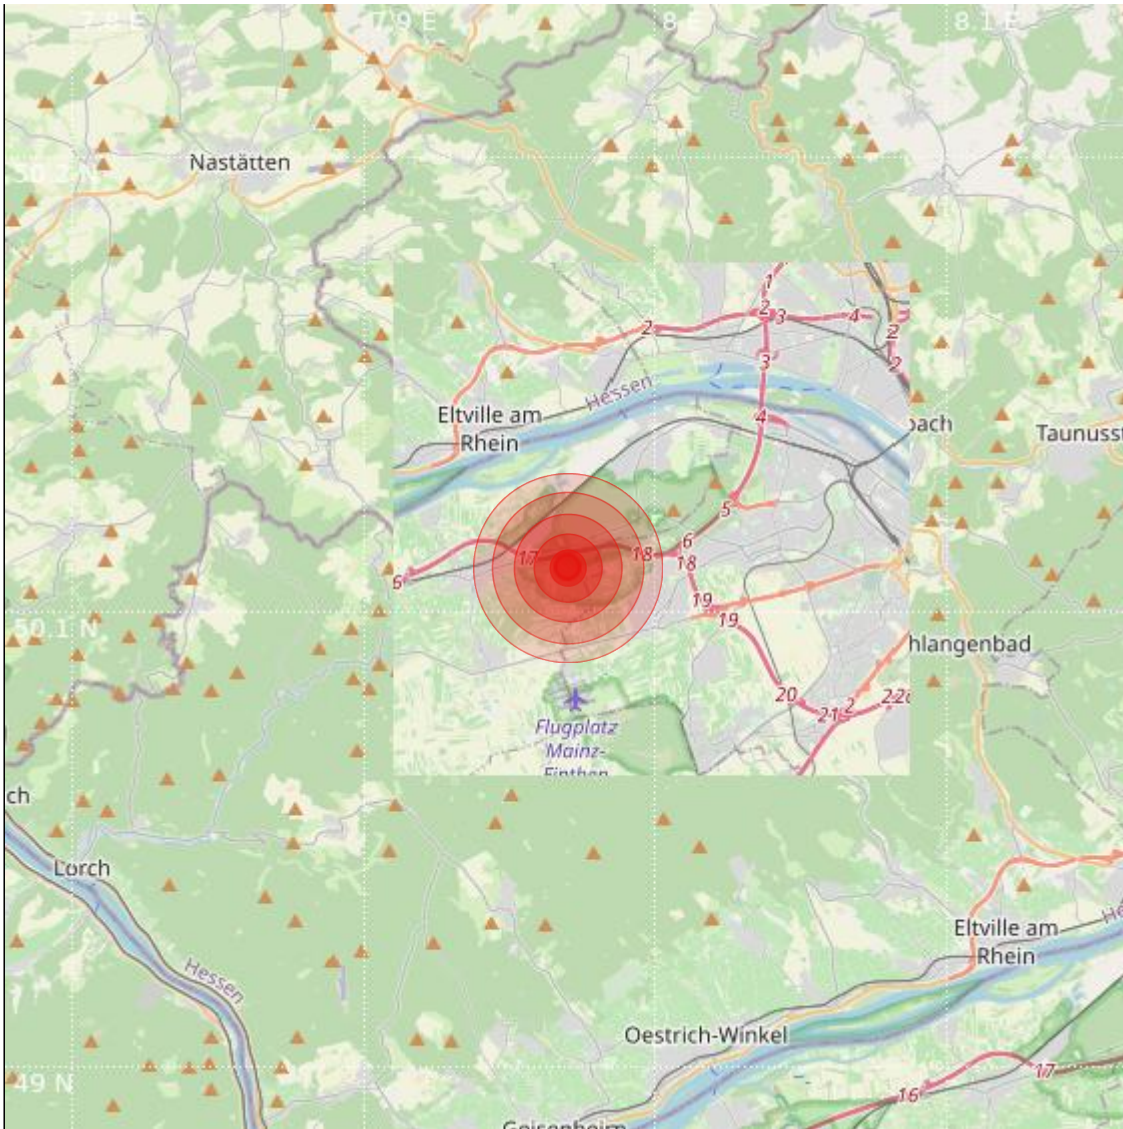

Datum:	10.01.2022	Uhrzeit:	07:29:19 Ortszeit (06:29:19.7 UTC)
Ort:	Bad Schwalbach		
Längengrad:	7.97	Breitengrad:	50.11
Tiefe:	16 km		
Magnitude:	0.6		
Lokalisierung:	manuell		

Geodaten von OpenStreetMap (www.openstreetmap.org), Lizenz ODBL, Karten Lizenz CC-BY-SA 2.0