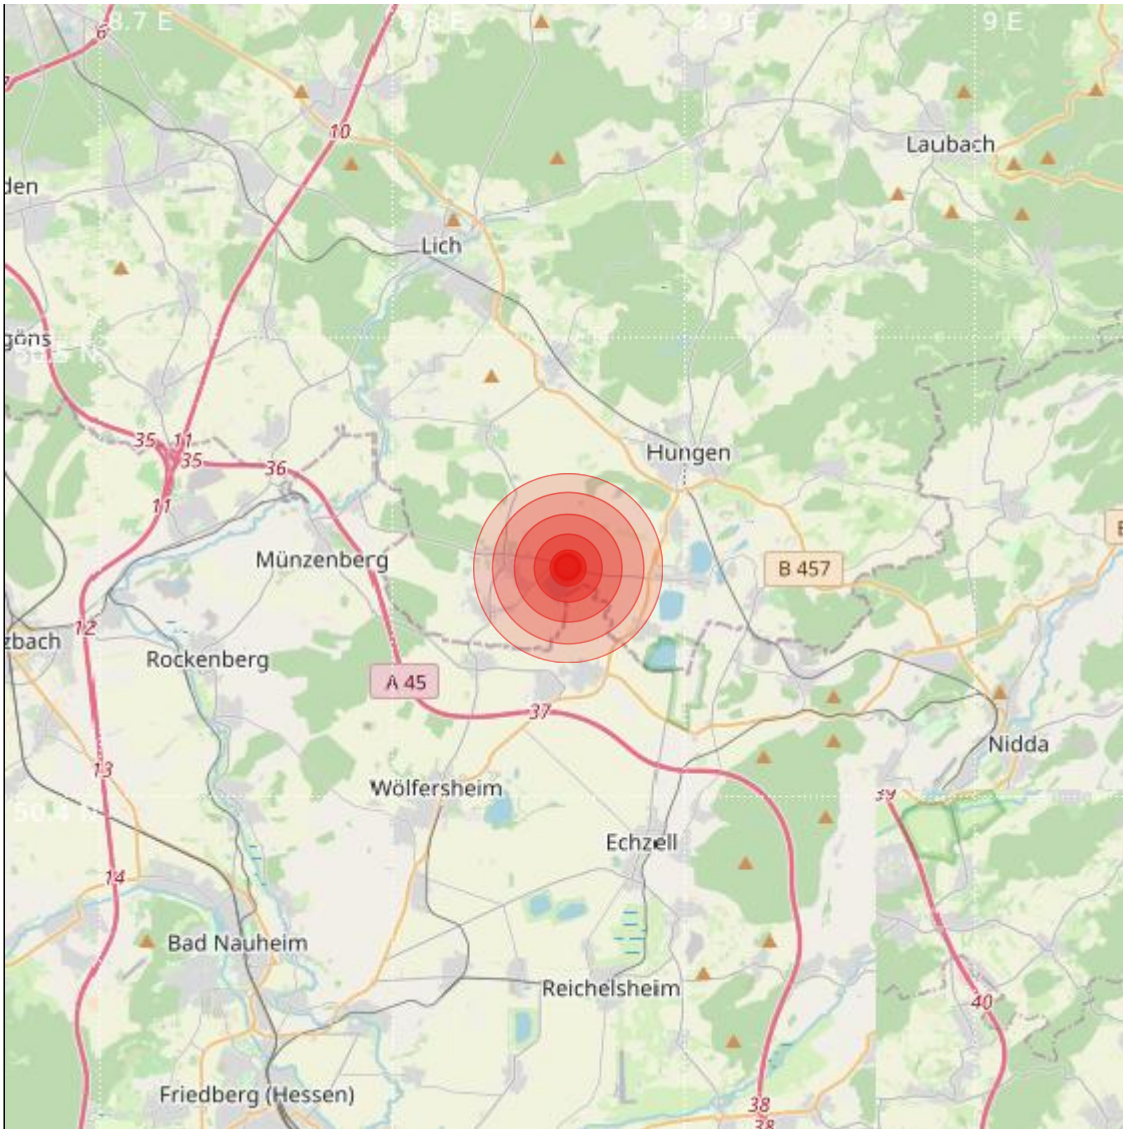

Datum:	14.01.2022	Uhrzeit:	16:09:17 Ortszeit (15:09:17.0 UTC)
Ort:	Münzenberg		
Längengrad:	8.86	Breitengrad:	50.45
Tiefe:	5 km		
Magnitude:	2.1		
Lokalisierung:	automatisch		

Geodaten von OpenStreetMap (www.openstreetmap.org), Lizenz ODBL, Karten Lizenz CC-BY-SA 2.0