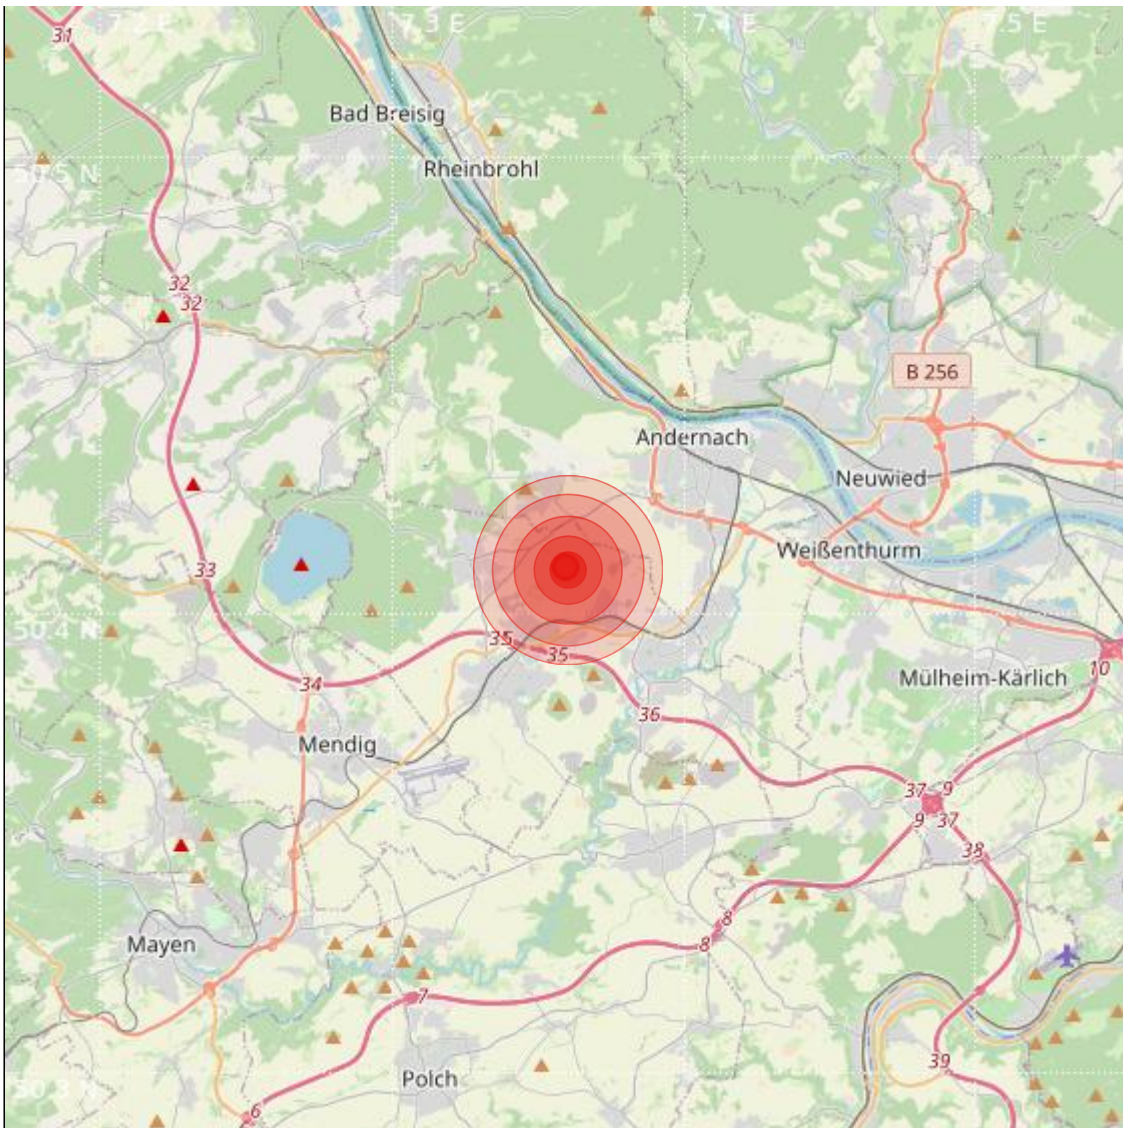

<b>Datum:</b>	24.01.2022	<b>Uhrzeit:</b>	11:58:24 Ortszeit (10:58:24.2 UTC)
<b>Ort:</b>	Plaidt		
<b>Längengrad:</b>	7.36	<b>Breitengrad:</b>	50.41
<b>Tiefe:</b>	2 km		
<b>Magnitude:</b>	1.7		
<b>Lokalisierung:</b>	automatisch		