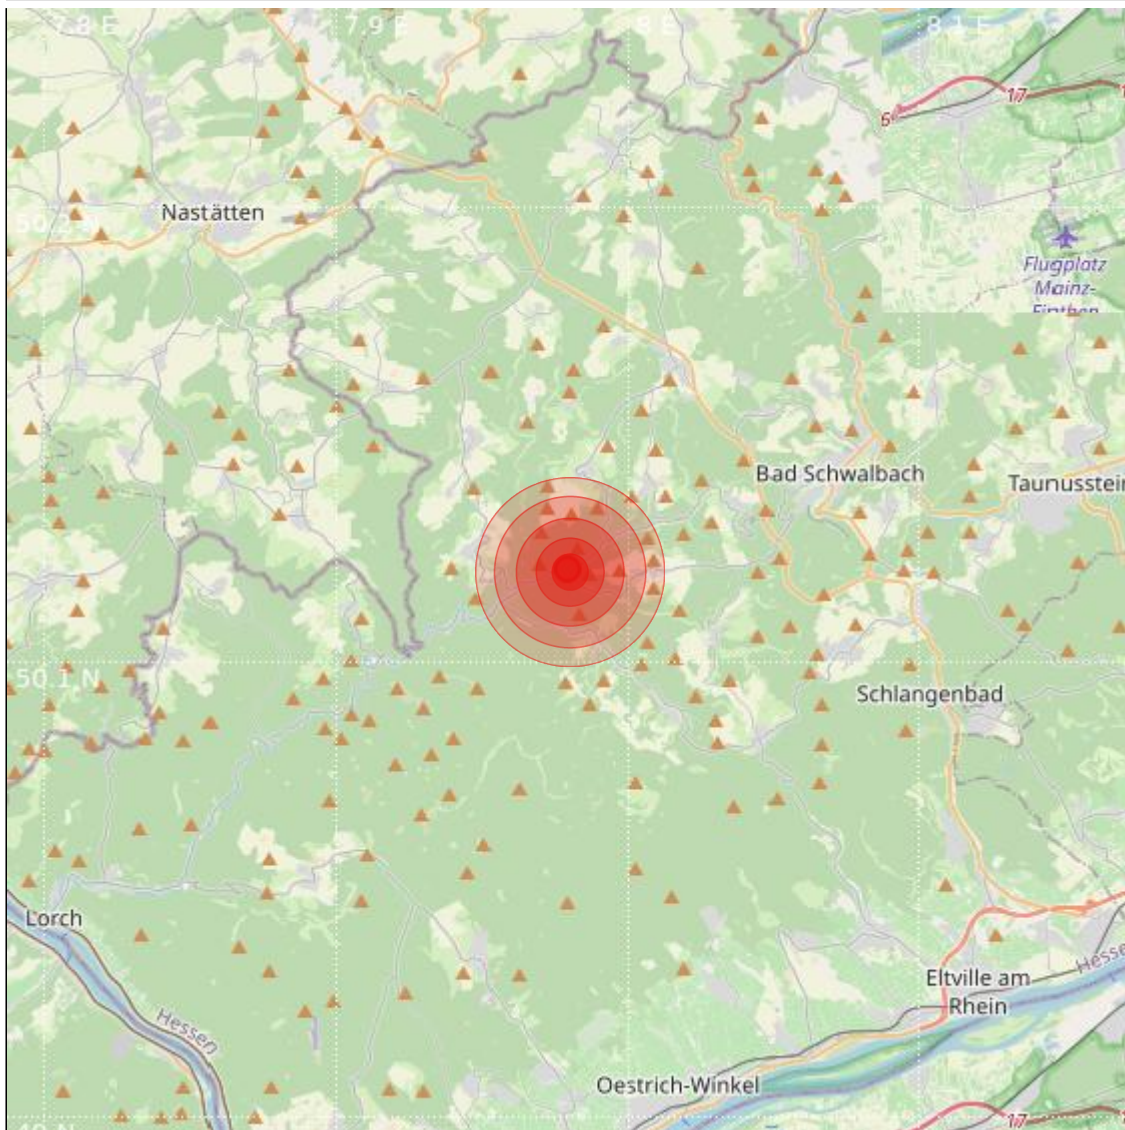

<b>Datum:</b>	09.04.2022	<b>Uhrzeit:</b>	09:54:23 Ortszeit (07:54:23.0 UTC)
<b>Ort:</b>	Bad Schwalbach		
<b>Längengrad:</b>	7.98	<b>Breitengrad:</b>	50.12
<b>Tiefe:</b>	13 km		
<b>Magnitude:</b>	0.7		
<b>Lokalisierung:</b>	manuell		