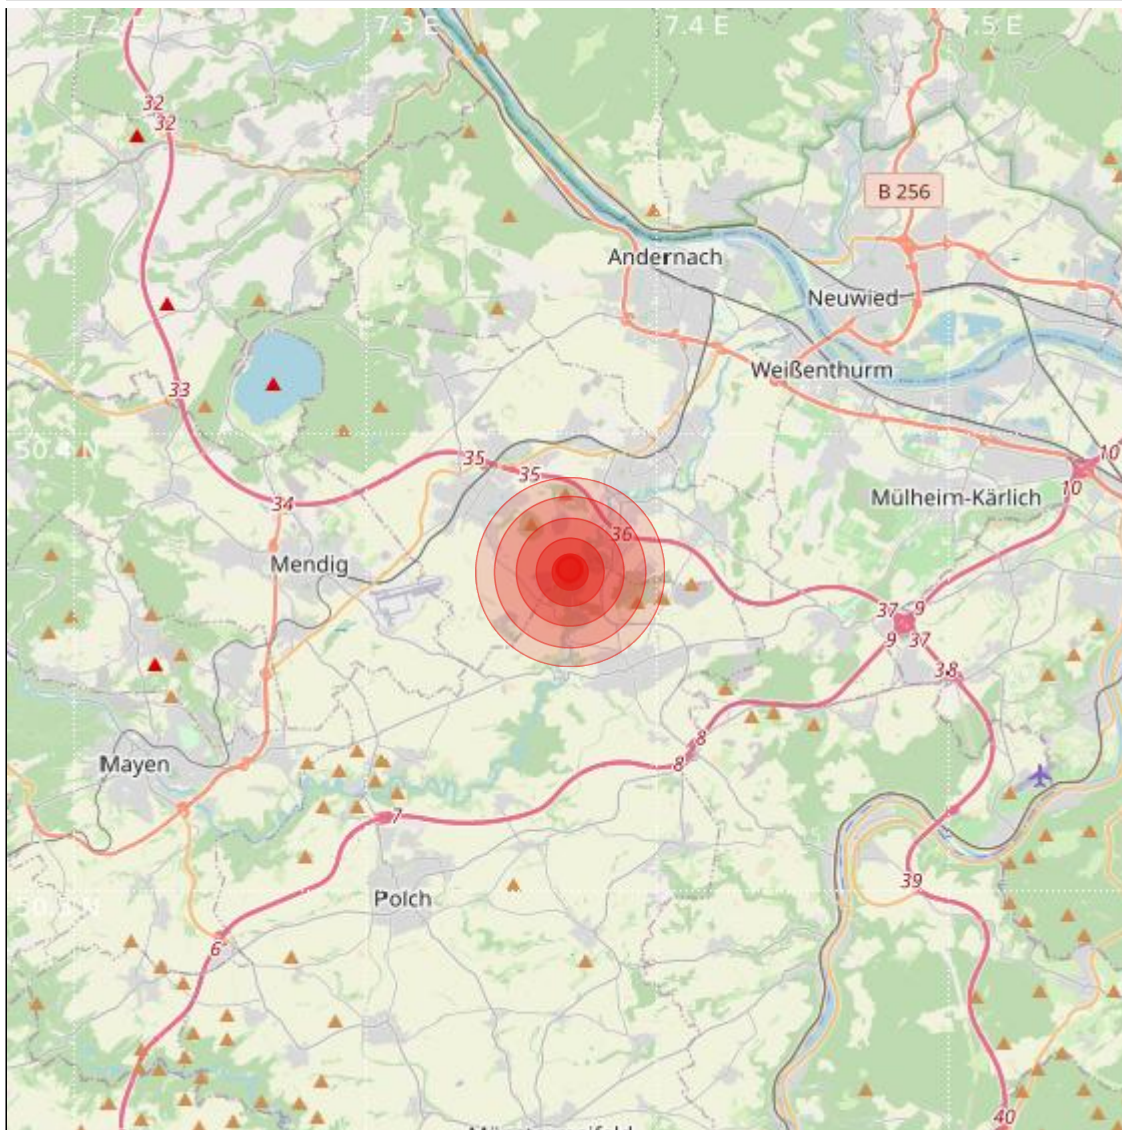

<b>Datum:</b>	09.04.2022	<b>Uhrzeit:</b>	23:15:03 Ortszeit (21:15:03.1 UTC)
<b>Ort:</b>	Ochtendung		
<b>Längengrad:</b>	7.37	<b>Breitengrad:</b>	50.37
<b>Tiefe:</b>	14 km		
<b>Magnitude:</b>	1.8		
<b>Lokalisierung:</b>	manuell		