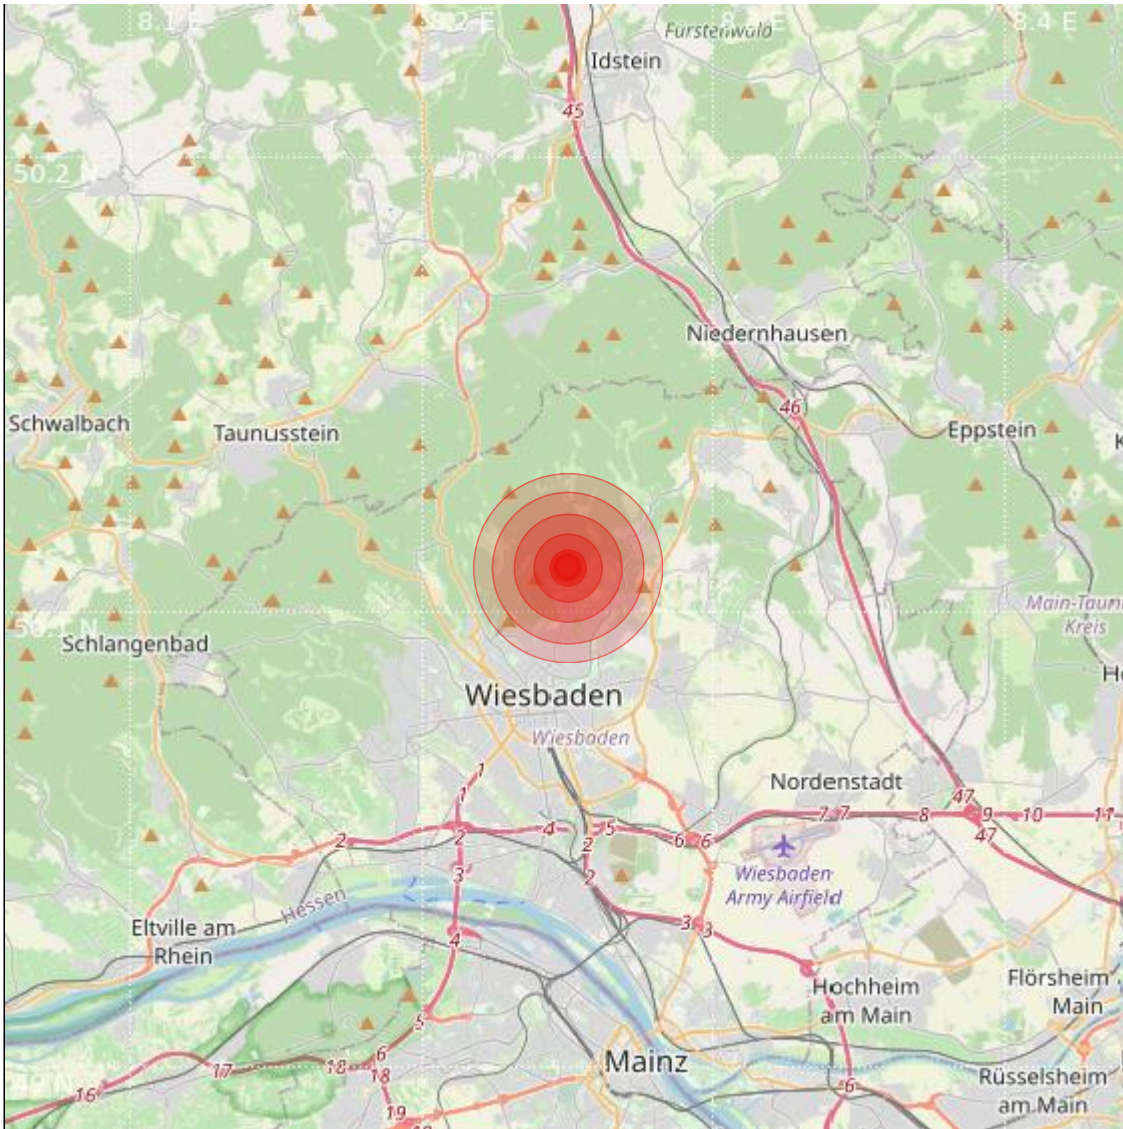

Datum:	12.04.2022	Uhrzeit:	03:23:58 Ortszeit (01:23:58.2 UTC)
Ort:	Wiesbaden		
Längengrad:	8.25	Breitengrad:	50.11
Tiefe:	4 km		
Magnitude:	0.3		
Lokalisierung:	manuell		

Geodaten von OpenStreetMap (www.openstreetmap.org), Lizenz ODBL, Karten Lizenz CC-BY-SA 2.0