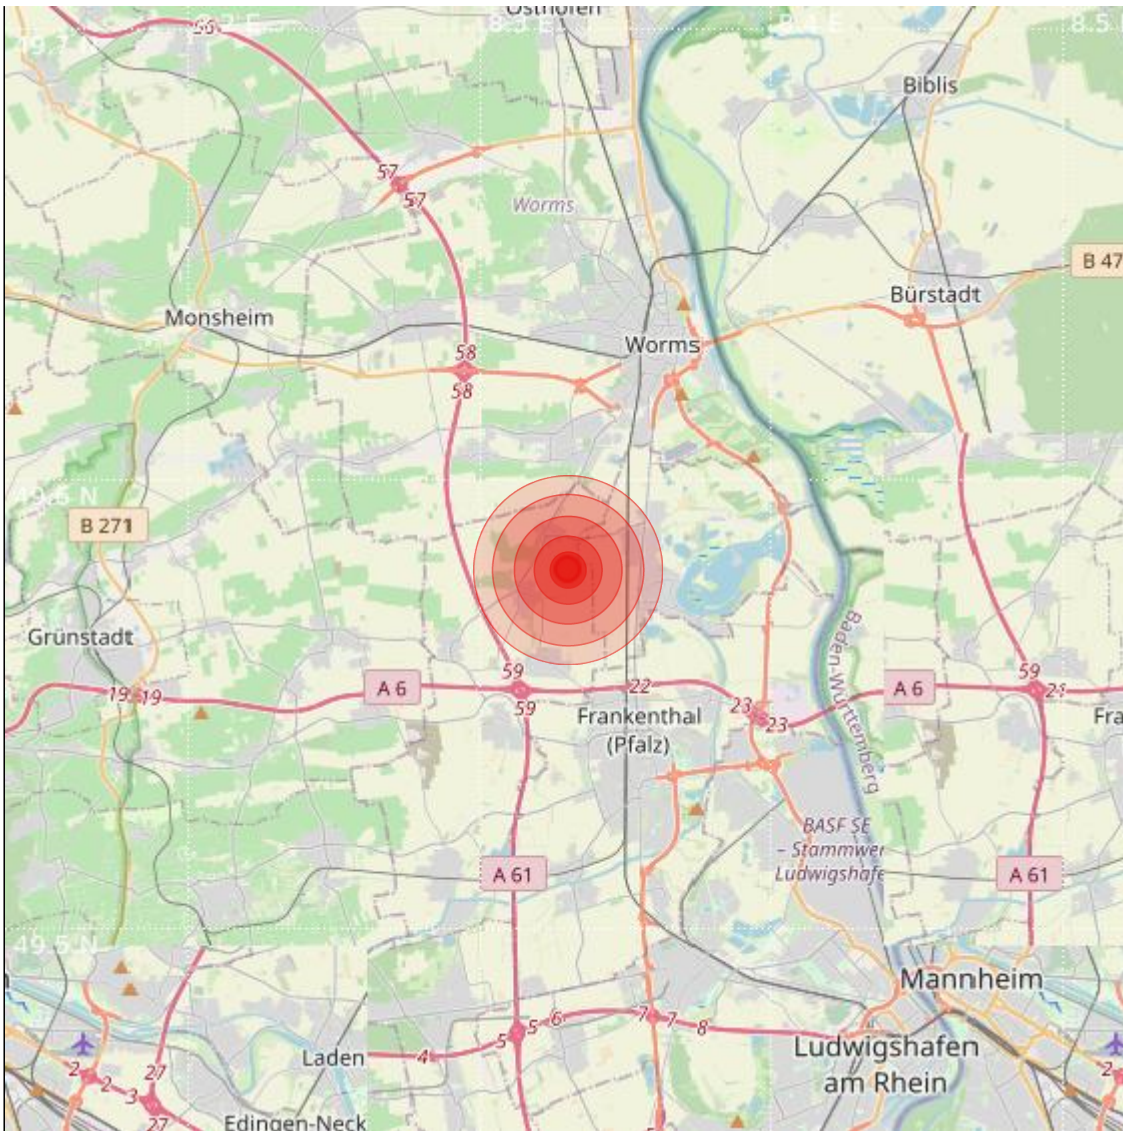

<b>Datum:</b>	12.04.2022	<b>Uhrzeit:</b>	18:46:57 Ortszeit (16:46:57.5 UTC)
<b>Ort:</b>	Bobenheim-Roxheim		
<b>Längengrad:</b>	8.33	<b>Breitengrad:</b>	49.58
<b>Tiefe:</b>	19 km		
<b>Magnitude:</b>	2.3		
<b>Lokalisierung:</b>	manuell		