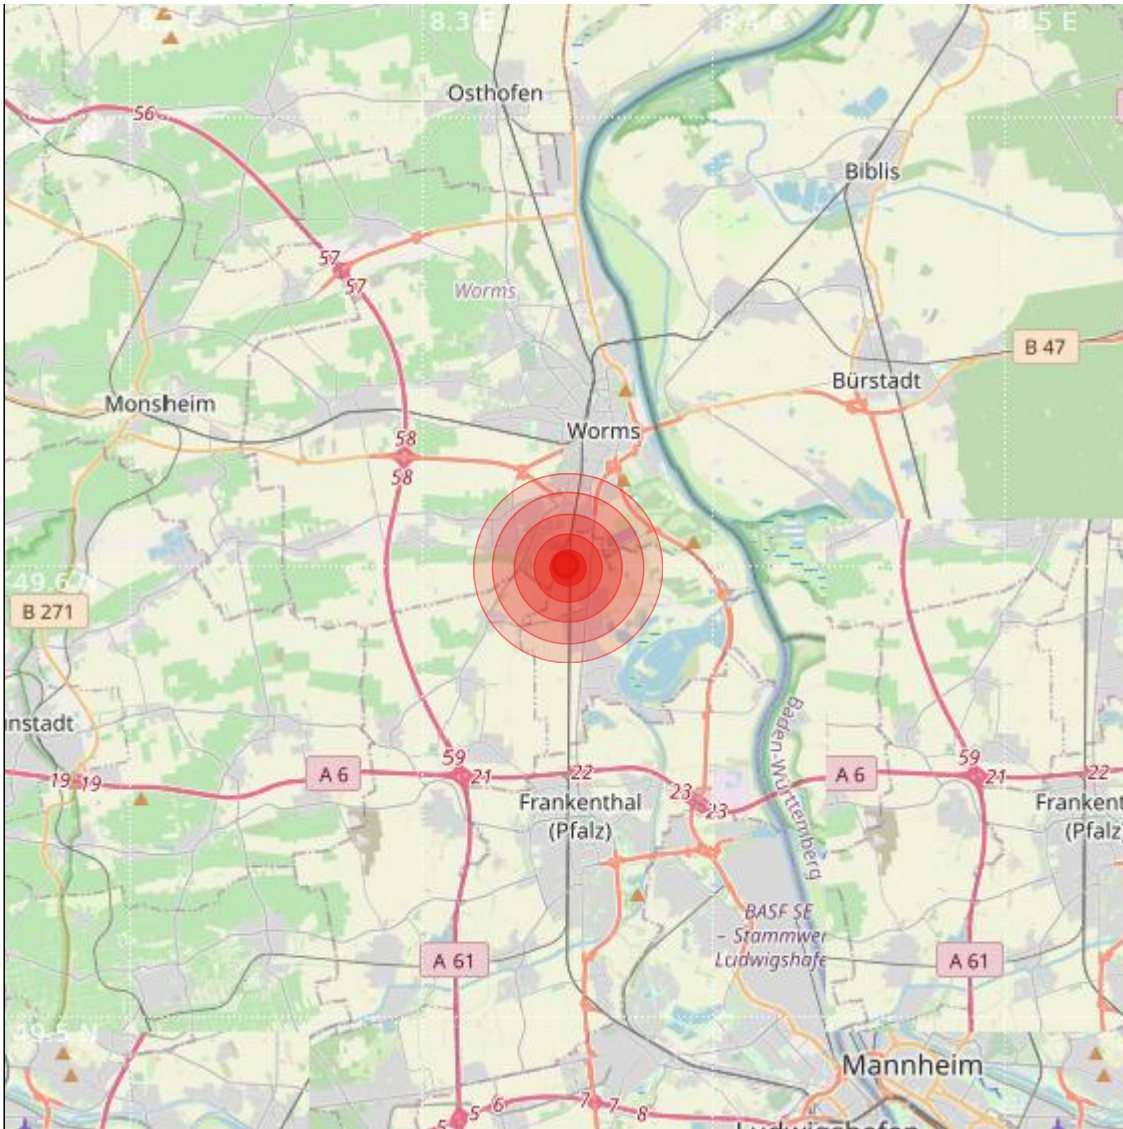

<b>Datum:</b>	12.04.2022	<b>Uhrzeit:</b>	23:01:28 Ortszeit (21:01:28.6 UTC)
<b>Ort:</b>	Bobenheim-Roxheim		
<b>Längengrad:</b>	8.35	<b>Breitengrad:</b>	49.60
<b>Tiefe:</b>	19 km		
<b>Magnitude:</b>	1.6		
<b>Lokalisierung:</b>	manuell		