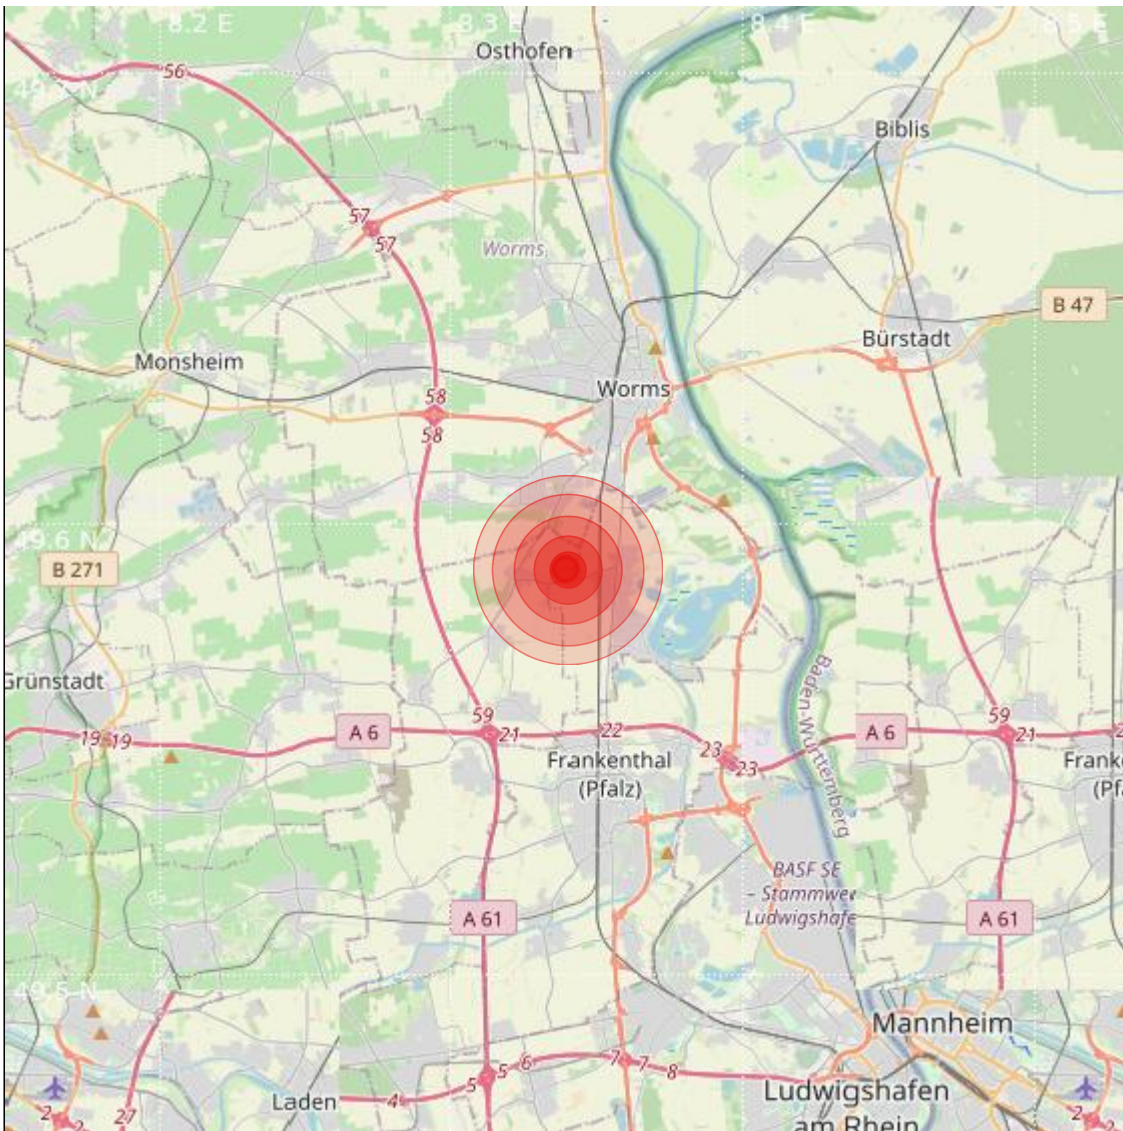

Datum:	12.04.2022	Uhrzeit:	23:02:36 Ortszeit (21:02:36.7 UTC)
Ort:	Bobenheim-Roxheim		
Längengrad:	8.34	Breitengrad:	49.59
Tiefe:	16 km		
Magnitude:	1.1		
Lokalisierung:	manuell		

Geodaten von OpenStreetMap (www.openstreetmap.org), Lizenz ODBL, Karten Lizenz CC-BY-SA 2.0