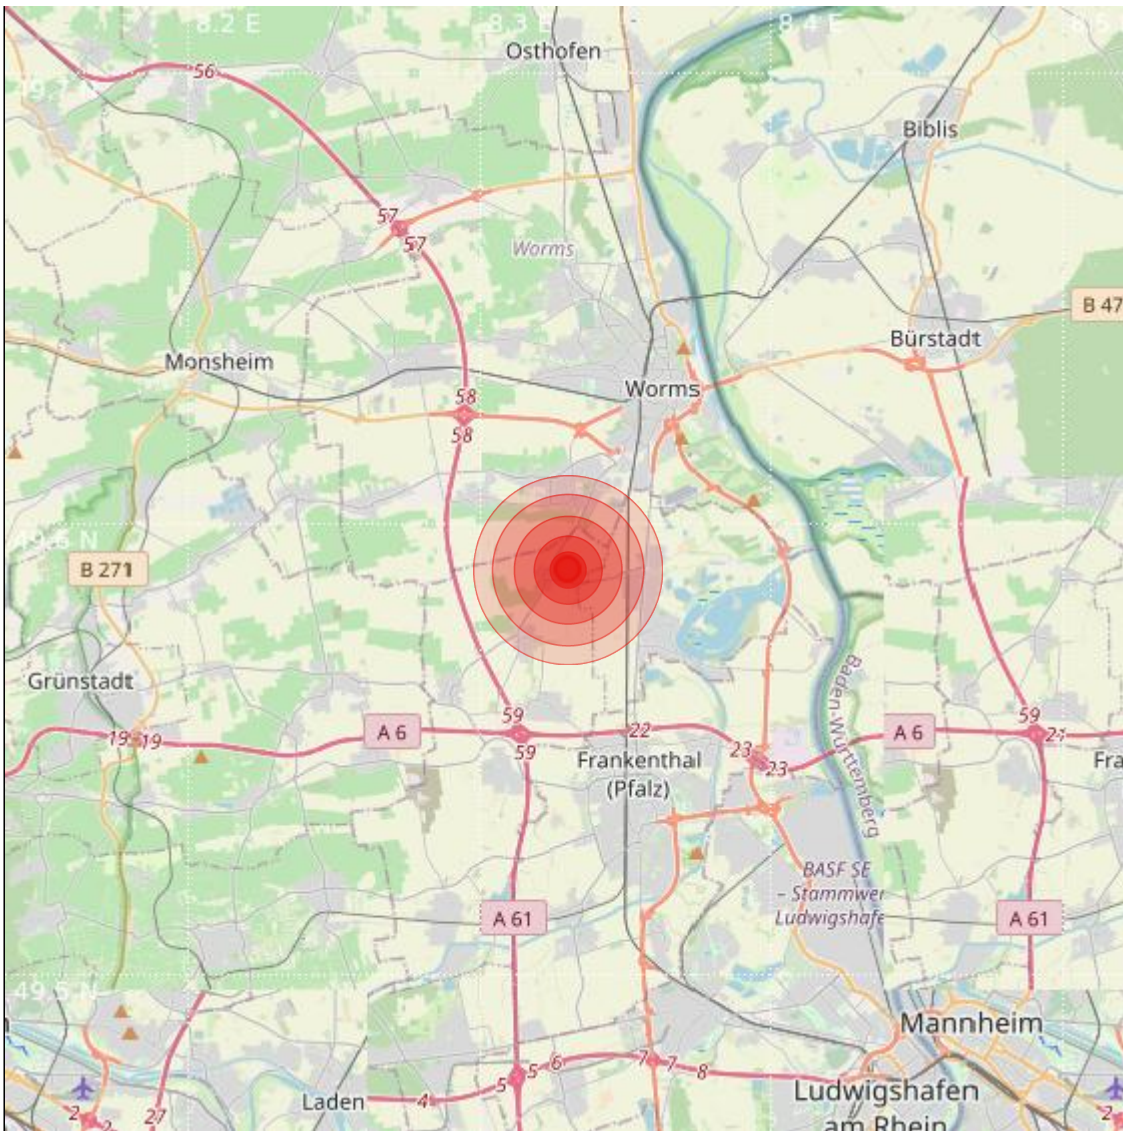

Datum:	12.04.2022	Uhrzeit:	23:46:21 Ortszeit (21:46:21.7 UTC)
Ort:	Bobenheim-Roxheim		
Längengrad:	8.33	Breitengrad:	49.59
Tiefe:	19 km		
Magnitude:	0.8		
Lokalisierung:	manuell		

Geodaten von OpenStreetMap (www.openstreetmap.org), Lizenz ODBL, Karten Lizenz CC-BY-SA 2.0