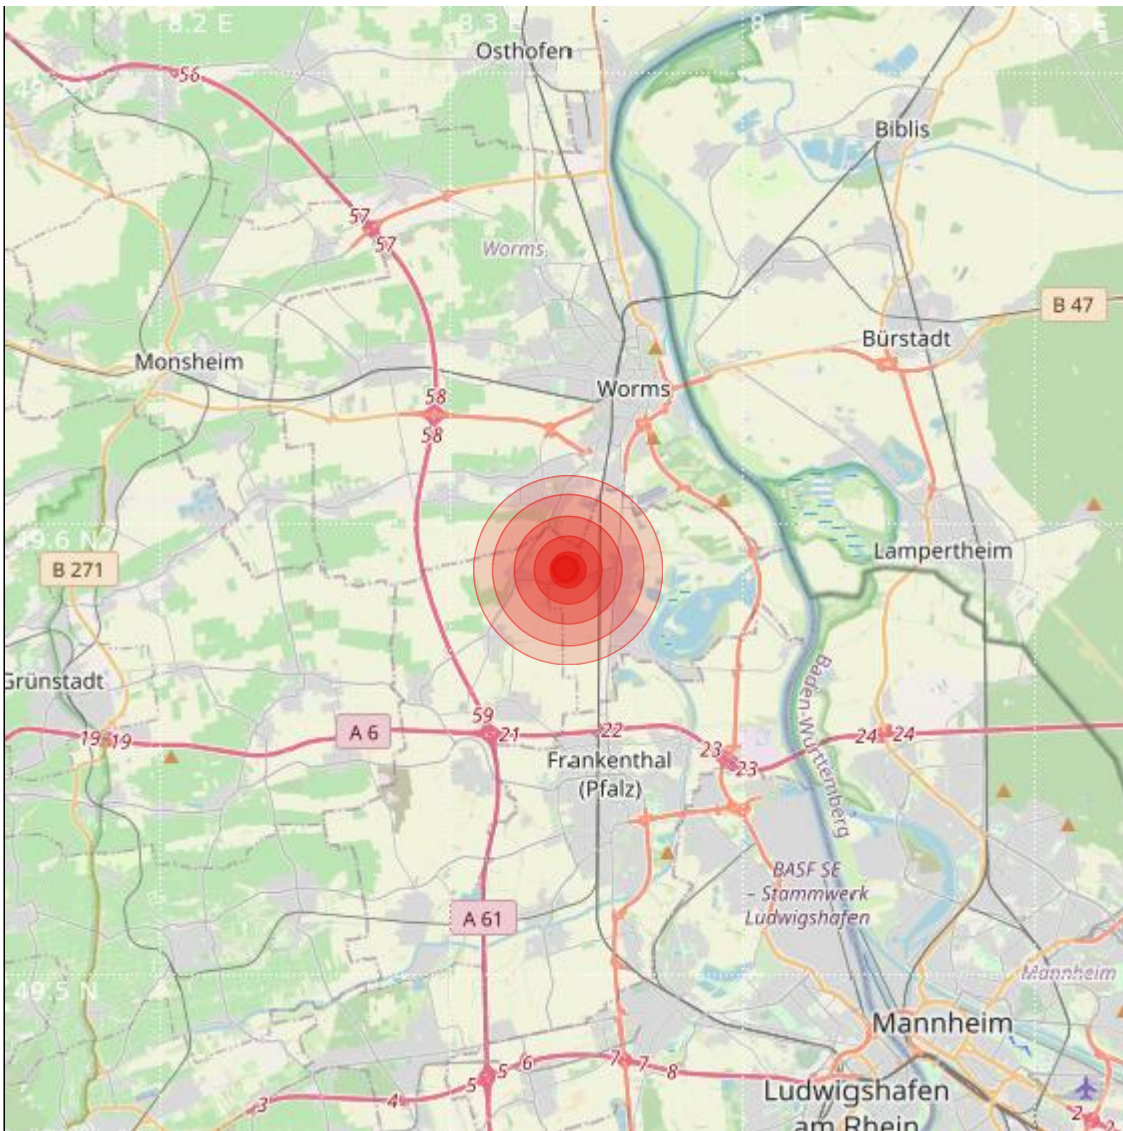

Datum:	13.04.2022	Uhrzeit:	16:59:09 Ortszeit (14:59:09.2 UTC)
Ort:	Bobenheim-Roxheim		
Längengrad:	8.34	Breitengrad:	49.59
Tiefe:	20 km		
Magnitude:	1.2		
Lokalisierung:	manuell		

Geodaten von OpenStreetMap (www.openstreetmap.org), Lizenz ODBL, Karten Lizenz CC-BY-SA 2.0