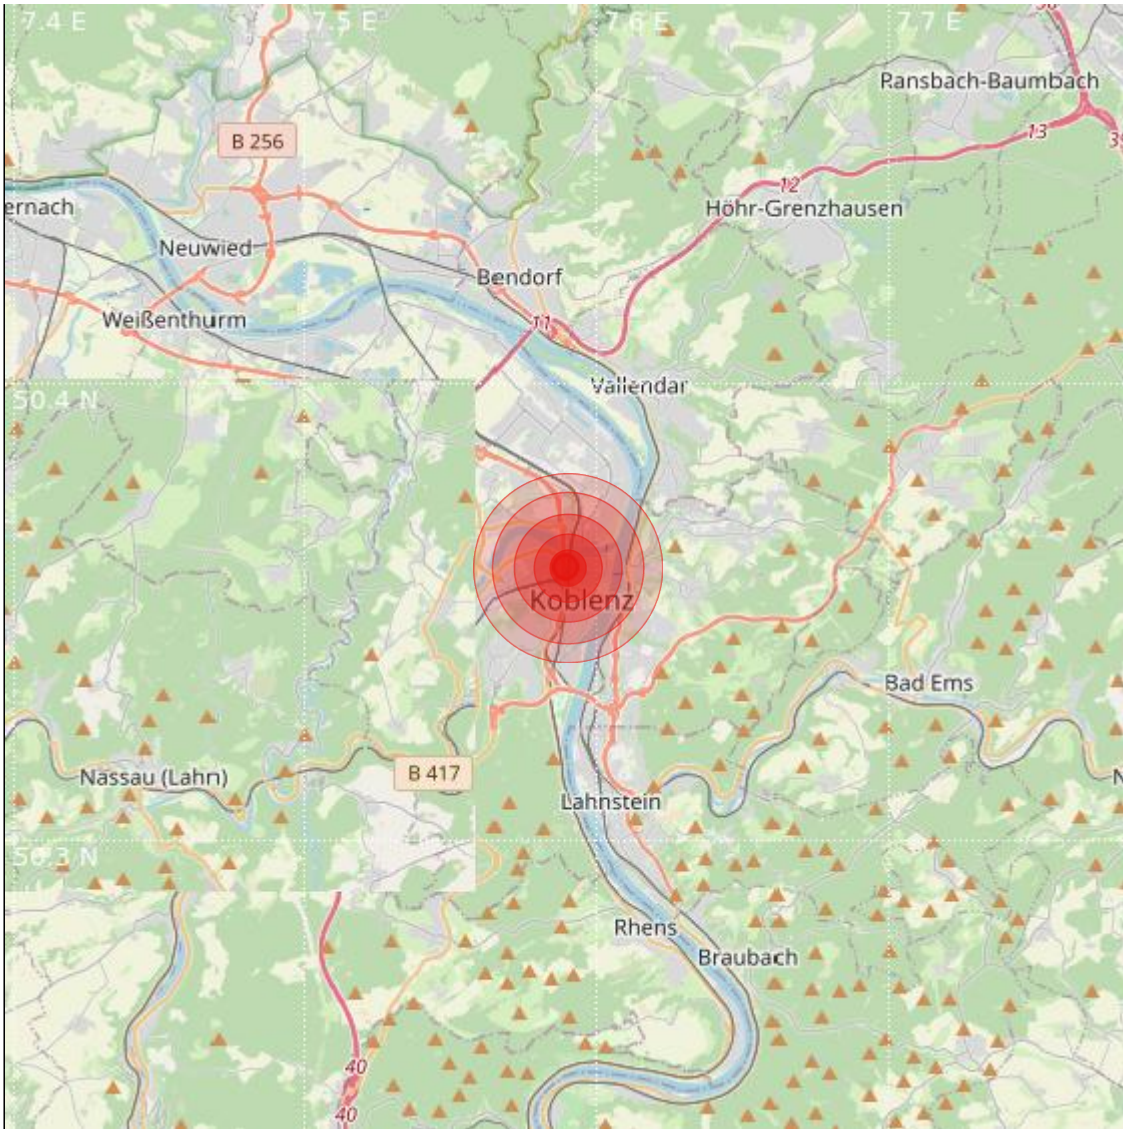

<b>Datum:</b>	20.04.2022	<b>Uhrzeit:</b>	05:02:13 Ortszeit (03:02:13.6 UTC)
<b>Ort:</b>	Koblenz		
<b>Längengrad:</b>	7.59	<b>Breitengrad:</b>	50.36
<b>Tiefe:</b>	8 km		
<b>Magnitude:</b>	0.8		
<b>Lokalisierung:</b>	manuell		