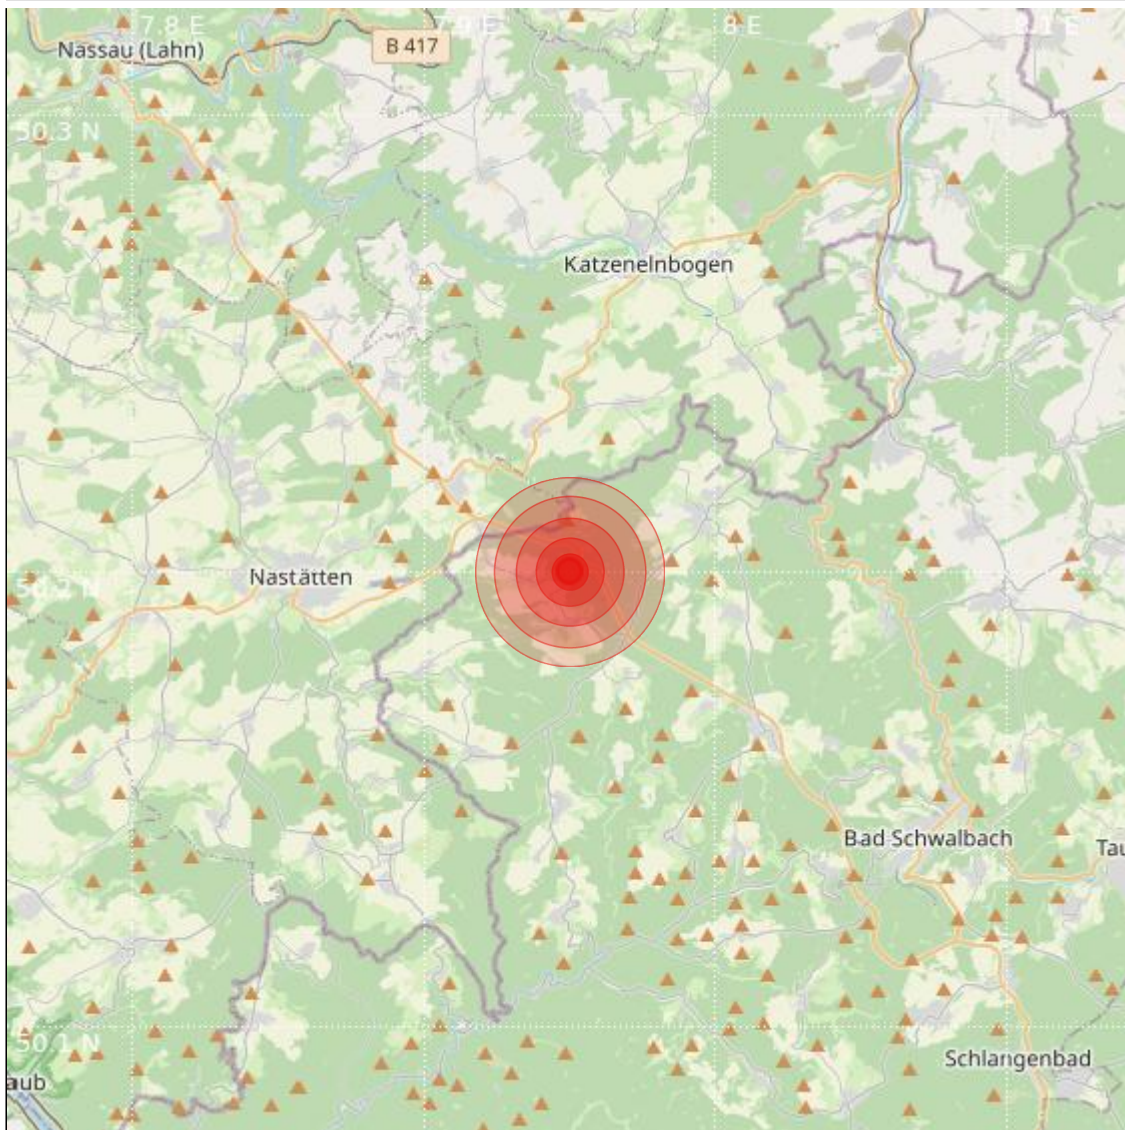

Datum:	23.04.2022	Uhrzeit:	15:46:17 Ortszeit (13:46:17.9 UTC)
Ort:	Bad Schwalbach		
Längengrad:	7.95	Breitengrad:	50.20
Tiefe:	12 km		
Magnitude:	1.0		
Lokalisierung:	manuell		

Geodaten von OpenStreetMap (www.openstreetmap.org), Lizenz ODBL, Karten Lizenz CC-BY-SA 2.0